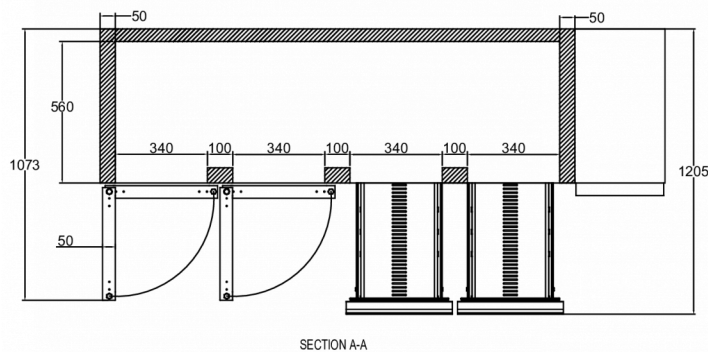

HOSHIZAKI

Premier K 4 A1 DL DL DL DR L E

TEKNISKE SPECIFIKATIONER

Temperaturinterval	Hyldestørrelse	Volumen, brutto	Nettonyttevolumen	Klimaklasse	Lydniveau
+2/+12°C	1/1 GN	625 l	384 l	5	43 dB(A)

Eltilslutning	Max tilslutningseffekt	Kuldebehov (ved -10°C)
230V, 50Hz	125 W	350 W

FORSENDELSESSPECIFIKATIONER

Bredde (pakket)	Dybde (pakket)	Højde (pakket)	Volumen (pakket)	Bruttovægt	Bredde	Dybde	Højde	Højde inklusive ben (minimum)	Højde inklusive ben (maksimum)	Nettovægt
2.226 mm	730 mm	1.181 mm	1,79 m³	186 kg	2.196 mm	700 mm	854,2 mm	984,2 mm	1.034,2 mm	166 kg

Ansvarsfraskrivelse: Der er gjort alt for at sikre, at oplysningerne i dette specifikationsblad er nøjagtige på udgivelsestidspunktet. Hoshizaki Europe BV påtager sig intet ansvar eller forpligtelser for typografiske fejl eller udeladelser eller for enhver fejlfortolkning af informationen i publikationen og forbeholder sig retten til at ændre uden varsel.

Hoshizaki Belgium
Hoshizaki Danmark
Hoshizaki Deutschland
Hoshizaki France
Hoshizaki Iberia
Hoshizaki Italia
Hoshizaki Middle East

info@hoshizaki.nl
info@hoshizaki.dk
vertrieb@hoshizaki.de
info@hoshizaki.fr
info@hoshizaki.es
commerciale@hoshizaki.it
sales.ex@hoshizaki-europe.com

Hoshizaki Netherlands info@hoshizaki.nl
Hoshizaki Norge salg@hoshizaki.no
Hoshizaki Sverige order@hoshizaki.se
Hoshizaki UK uksales@hoshizaki.uk
Eksportlande sales.ex@hoshizaki-europe.com
Øvrige lande sales.ex@hoshizaki-europe.com

www.hoshizaki.dk