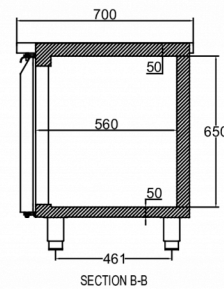

HOSHIZAKI

Premier K 4 A1 DL DL DL DR L E

TEKNISKE SPECIFIKATIONER

Temperaturinterval	Hyldestørrelse	Volumen, brutto	Nettonyttevolumen	Klimaklasse	Lydniveau
+2/+12°C	1/1 GN	625 l	384 l	5	43 dB(A)

Eltilslutning	Max tilslutningseffekt	Kuldebehov (ved -10°C)
230V, 50Hz	125 W	350 W

FORSENDELSESSPECIFIKATIONER

Bredde (pakket)	Dybde (pakket)	Højde (pakket)	Volumen (pakket)	Bruttovægt	Bredde	Dybde	Højde	Højde inklusive ben (minimum)	Højde inklusive ben (maksimum)	Nettovægt
2.226 mm	730 mm	1.181 mm	1,79 m³	186 kg	2.196 mm	700 mm	854,2 mm	984,2 mm	1.034,2 mm	166 kg

Ansvarsfraskrivelse: Der er gjort alt for at sikre, at oplysningerne i dette specifikationsblad er nøjagtige på udgivelsestidspunktet. Hoshizaki Europe BV påtager sig intet ansvar eller forpligtelser for typografiske fejl eller udeladelser eller for enhver fejlfortolkning af informationen i publikationen og forbeholder sig retten til at ændre uden varsel.

Hoshizaki Belgium
Hoshizaki Danmark
Hoshizaki Deutschland
Hoshizaki France
Hoshizaki Iberia
Hoshizaki Italia
Hoshizaki Middle East

info@hoshizaki.nl
info@hoshizaki.dk
vertrieb@hoshizaki.de
info@hoshizaki.fr
info@hoshizaki.es
commerciale@hoshizaki.it
sales.ex@hoshizaki-europe.com

Hoshizaki Netherlands info@hoshizaki.nl
Hoshizaki Norge salg@hoshizaki.no
Hoshizaki Sverige order@hoshizaki.se
Hoshizaki UK uksales@hoshizaki.uk
Eksportlande sales.ex@hoshizaki-europe.com
Øvrige lande sales.ex@hoshizaki-europe.com

www.hoshizaki.dk