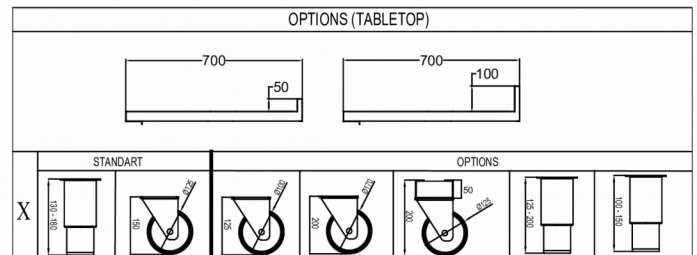

HOSHIZAKI

Premier K 4 A1 DL DL DL DR L E

TEKNISKE SPECIFIKATIONER

Temperaturinterval	Hyldestørrelse	Volumen, brutto	Nettonyttevolumen	Klimaklasse	Lydniveau
+2/+12°C	1/1 GN	625 l	384 l	5	43 dB(A)

Eltilslutning	Max tilslutningseffekt	Kuldebehov (ved -10°C)
230V, 50Hz	125 W	350 W

FORSENDELSESSPECIFIKATIONER

Bredde (pakket)	Dybde (pakket)	Højde (pakket)	Volumen (pakket)	Bruttovægt	Bredde	Dybde	Højde	Højde inklusive ben (minimum)	Højde inklusive ben (maksimum)	Nettovægt
2.226 mm	730 mm	1.181 mm	1,79 m³	186 kg	2.196 mm	700 mm	854,2 mm	984,2 mm	1.034,2 mm	166 kg

Ansvarsfraskrivelse: Der er gjort alt for at sikre, at oplysningerne i dette specifikationsblad er nøjagtige på udgivelsestidspunktet. Hoshizaki Europe BV påtager sig intet ansvar eller forpligtelser for typografiske fejl eller udeladelser eller for enhver fejlfortolkning af informationen i publikationen og forbeholder sig retten til at ændre uden varsel.

Hoshizaki Belgium
Hoshizaki Danmark
Hoshizaki Deutschland
Hoshizaki France
Hoshizaki Iberia
Hoshizaki Italia
Hoshizaki Middle East

info@hoshizaki.nl
info@hoshizaki.dk
vertrieb@hoshizaki.de
info@hoshizaki.fr
info@hoshizaki.es
commerciale@hoshizaki.it
sales.ex@hoshizaki-europe.com

Hoshizaki Netherlands info@hoshizaki.nl
Hoshizaki Norge salg@hoshizaki.no
Hoshizaki Sverige order@hoshizaki.se
Hoshizaki UK uksales@hoshizaki.uk
Eksportlande sales.ex@hoshizaki-europe.com
Øvrige lande sales.ex@hoshizaki-europe.com

www.hoshizaki.dk