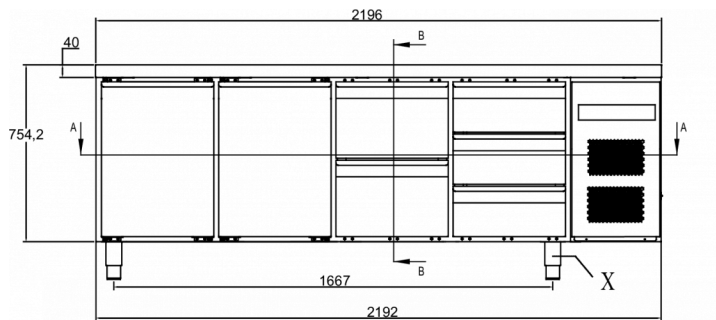

HOSHIZAKI

Premier K 4 A1 DL DL DL DR L E

TEKNISKE SPECIFIKATIONER

Temperaturinterval	Hyldestørrelse	Volumen, brutto	Nettonyttevolumen	Klimaklasse	Lydniveau
+2/+12°C	1/1 GN	625 l	384 l	5	43 dB(A)

Eltilslutning	Max tilslutningseffekt	Kuldebehov (ved -10°C)
230V, 50Hz	125 W	350 W

FORSENDELSESSPECIFIKATIONER

Bredde (pakket)	Dybde (pakket)	Højde (pakket)	Volumen (pakket)	Bruttovægt	Bredde	Dybde	Højde	Højde inklusive ben (minimum)	Højde inklusive ben (maksimum)	Nettovægt
2.226 mm	730 mm	1.181 mm	1,79 m³	186 kg	2.196 mm	700 mm	854,2 mm	984,2 mm	1.034,2 mm	166 kg

Ansvarsfraskrivelse: Der er gjort alt for at sikre, at oplysningerne i dette specifikationsblad er nøjagtige på udgivelsestidspunktet. Hoshizaki Europe BV påtager sig intet ansvar eller forpligtelser for typografiske fejl eller udeladelser eller for enhver fejlfortolkning af informationen i publikationen og forbeholder sig retten til at ændre uden varsel.

Hoshizaki Belgium
Hoshizaki Danmark
Hoshizaki Deutschland
Hoshizaki France
Hoshizaki Iberia
Hoshizaki Italia
Hoshizaki Middle East

info@hoshizaki.nl
info@hoshizaki.dk
vertrieb@hoshizaki.de
info@hoshizaki.fr
info@hoshizaki.es
commerciale@hoshizaki.it
sales.ex@hoshizaki-europe.com

Hoshizaki Netherlands info@hoshizaki.nl
Hoshizaki Norge salg@hoshizaki.no
Hoshizaki Sverige order@hoshizaki.se
Hoshizaki UK uksales@hoshizaki.uk
Eksportlande sales.ex@hoshizaki-europe.com
Øvrige lande sales.ex@hoshizaki-europe.com

www.hoshizaki.dk