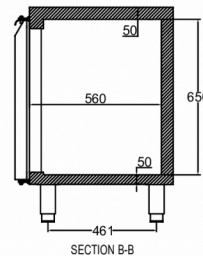

HOSHIZAKI

Premier K 4 B DL DL DL DR L E

TEKNISKE SPECIFIKATIONER

Temperaturinterval	Hyldestørrelse	Volumen, brutto	Nettonyttevolumen	Klimaklasse	Lydniveau
+2/+12°C	1/1 GN	625 l	384 l	5	63 dB(A)

Eltilslutning	Max tilslutningseffekt	Kuldebehov (ved -10°C)
230V, 50Hz	125 W	350 W

FORSENDELSESSPECIFIKATIONER

Bredde (pakket)	Dybde (pakket)	Højde (pakket)	Volumen (pakket)	Bruttovægt	Bredde	Dybde	Højde	Højde inklusive ben (minimum)	Højde inklusive ben (maksimum)	Nettovægt
2.226 mm	710 mm	1.079 mm	1,74 m³	157 kg	2.192 mm	680 mm	750 mm	880 mm	930 mm	137 kg

Ansvarsfraskrivelse: Der er gjort alt for at sikre, at oplysningerne i dette specifikationsblad er nøjagtige på udgivelsestidspunktet. Hoshizaki Europe BV påtager sig intet ansvar eller forpligtelser for typografiske fejl eller udeladelser eller for enhver fejlfortolkning af informationen i publikationen og forbeholder sig retten til at ændre uden varsel.

SECTION A-A