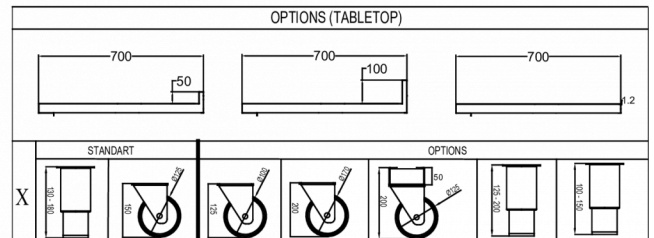

Hoshizaki Belgium
Hoshizaki Danmark
Hoshizaki Deutschland
Hoshizaki France
Hoshizaki Iberia
Hoshizaki Italia
Hoshizaki Middle East

info@hoshizaki.nl
info@hoshizaki.dk
vertrieb@hoshizaki.de
info@hoshizaki.fr
info@hoshizaki.es
commerciale@hoshizaki.it
sales.ex@hoshizaki-europe.com

Hoshizaki Netherlands info@hoshizaki.nl
Hoshizaki Norge salg@hoshizaki.no
Hoshizaki Sverige order@hoshizaki.se
Hoshizaki UK uksales@hoshizaki.uk
Eksportlande sales.ex@hoshizaki-europe.com
Øvrige lande sales.ex@hoshizaki-europe.com

www.hoshizaki.dk