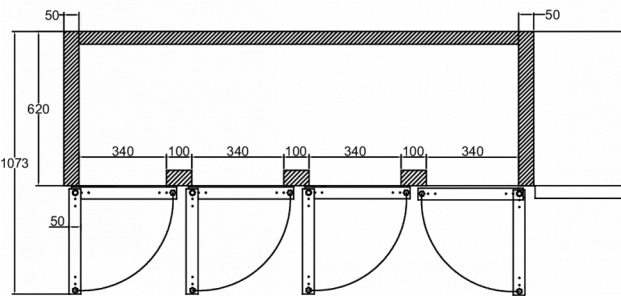

HOSHIZAKI

Premier K 4 B DL DL DL DR L E

TEKNISKE SPECIFIKATIONER

Temperaturinterval	Hyldestørrelse	Volumen, brutto	Nettonyttevolumen	Klimaklasse	Lydniveau
+2/+12°C	1/1 GN	625 l	384 l	5	63 dB(A)

Eltilslutning	Max tilslutningseffekt	Kuldebehov (ved -10°C)
230V, 50Hz	125 W	350 W

FORSENDELSESSPECIFIKATIONER

Bredde (pakket)	Dybde (pakket)	Højde (pakket)	Volumen (pakket)	Bruttovægt	Bredde	Dybde	Højde	Højde inklusive ben (minimum)	Højde inklusive ben (maksimum)	Nettovægt
2.226 mm	710 mm	1.079 mm	1,74 m³	157 kg	2.192 mm	680 mm	750 mm	880 mm	930 mm	137 kg

Ansvarsfraskrivelse: Der er gjort alt for at sikre, at oplysningerne i dette specifikationsblad er nøjagtige på udgivelsestidspunktet. Hoshizaki Europe BV påtager sig intet ansvar eller forpligtelser for typografiske fejl eller udeladelser eller for enhver fejlfortolkning af informationen i publikationen og forbeholder sig retten til at ændre uden varsel.

SECTION A-A