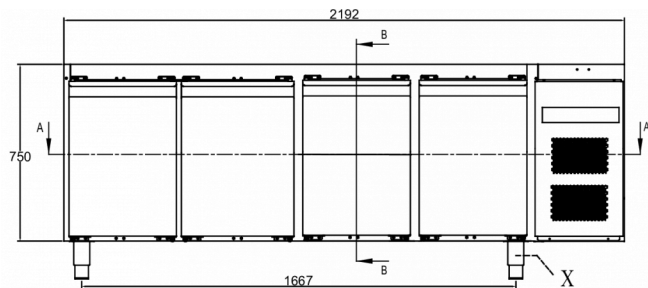

HOSHIZAKI

Premier K 4 B DL DL DL DR L E

TEKNISKE SPECIFIKATIONER

Temperaturinterval	Hyldestørrelse	Volumen, brutto	Nettonyttevolumen	Klimaklasse	Lydniveau
+2/+12°C	1/1 GN	625 l	384 l	5	63 dB(A)

Eltilslutning	Max tilslutningseffekt	Kuldebehov (ved -10°C)
230V, 50Hz	125 W	350 W

FORSENDELSESSPECIFIKATIONER

Bredde (pakket)	Dybde (pakket)	Højde (pakket)	Volumen (pakket)	Bruttovægt	Bredde	Dybde	Højde	Højde inklusive ben (minimum)	Højde inklusive ben (maksimum)	Nettovægt
2.226 mm	710 mm	1.079 mm	1,74 m³	157 kg	2.192 mm	680 mm	750 mm	880 mm	930 mm	137 kg

Ansvarsfraskrivelse: Der er gjort alt for at sikre, at oplysningerne i dette specifikationsblad er nøjagtige på udgivelsestidspunktet. Hoshizaki Europe BV påtager sig intet ansvar eller forpligtelser for typografiske fejl eller udeladelser eller for enhver fejlfortolkning af informationen i publikationen og forbeholder sig retten til at ændre uden varsel.

SECTION A-A