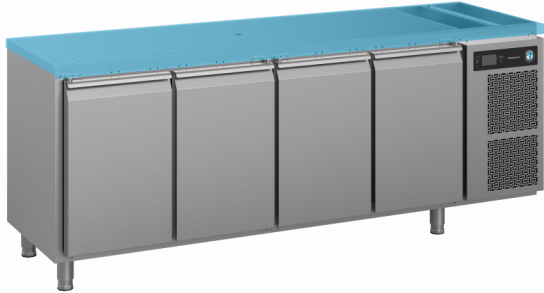

HOSHIZAKI

Premier K 4 B DL DL DL DR L E Kølebord med 4 sektioner

PRODUKTSERIE: PREMIER 470
VARENUMMER: 41 1031112100
OPRINDELSESLAND: TYRKIET

Hoshizaki Premier K 4 B DL DL DL DR L E er et 1/1 GN kølebord med 4 dørsektioner og en isoleringsbrik (ingen bordplade). Den har et nettoyttevolume på 384 ltr. Hyldebredden er 325 mm. Højdeindstilbare ben, 130-180 mm.

- Ventileret køling
- Al ventilation sker fra forsiden af bordet
- Bordet kan integreres fuldt ud. Da al ventilation sker fra forsiden, skal der ikke tages hensyn til luftstrømme på undersiden, siderne eller på bagsiden af bordet
- Automatisk afrimning med genfordampning af tøvand
- Kabinet og kompressorum i kraftig konstruktion (heavy duty)
- Klimaklasse 5 kølesystem, der er lavet til brug i op til +40°C omgivelsestemperatur
- Udvendig og indvendig i rustfrit stål AISI 304
- Det kompakte køleanlæg kan trækkes frem for nem service og vedligeholdelse
- Køleanlægget er én kompakt enhed, placeret i sektionen yderst til højre
- Aftageligt kondensatorfilter for rengøring eller udskiftning
- Vendbare døre
- Kipsikre hylder
- Aftagelige magnetiske dørtætningslister med tredobbelt isolering
- Indvendig bund formet som spildbakke til opsamling af væsker
- IP 2X vandbeskyttelsesstandard
- Matchende design med Premier-skabsserien

1 / 1 GN

INKLUDERET

2 grå trådhylder per dørsektion

TILBEHØR

- Ben (sæt), H = 125-200 mm
- Ben (sæt), H = 130-180 mm
- Hjul (sæt), H = 125 mm
- Hjul (sæt), H = 150 mm
- Hjul (sæt), H = 200 mm
- Hjul, forhøjerkit (øger hjulhøjden med 50 mm)
- Trådhylde, rustfrit stål, 325 x 530 mm
- Trådhylde, grå 325 x 530 mm
- Bæreskinne (1 sæt m/2 skinner)
- Dørsektion
- Skuffesektion med 2 x 1/2 skuffer
- Skuffesektion med 3 x 1/3 skuffer
- Skuffe, soft-close konverteringssæt (Retro fit/eftermontering)
- Plan bordplade
- Plan bordplade med 50 mm bagkant
- Plan bordplade med 100 mm bagkant