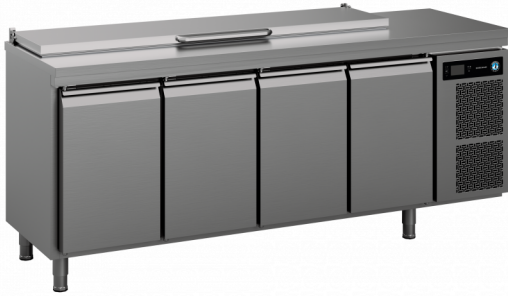

HOSHIZAKI

Premier K 4 SL DL DL DL DR L E Kølebord med 4 sektioner og saladette bordplade

PRODUKTSERIE: PREMIER 470
VARENUMMER: 41 1061112100
OPRINDELSESLAND: TYRKIET

Hoshizaki Premier K 4 SL DL DL DL DR L E er et 1/1 GN kølebord med 4 dørsektioner og en saladette bordplade med isoleret og hængslet natlåg. Den har et bruttovolumen på 625 ltr. Hyldebredden er 325 mm. Højdeindstillbare ben, 130-180 mm.

- Saladette bordpladen passer til 9 x 1/3 GN bakker, 100 mm dybe (GN bakker medfølger ikke)
- Med isoleret og hængslet natlåg
- Ventilert køling
- Al ventilation sker fra forsiden af bordet
- Bordet kan integreres fuldt ud. Da al ventilation sker fra forsiden, skal der ikke tages hensyn til luftstrømme på undersiden, siderne eller på bagsiden af bordet
- Automatisk afrimning med genfordampning af tøvand
- Kabinet og kompressorum i kraftig konstruktion (heavy duty)
- Klimaklasse 5 kølesystem, der er lavet til brug i op til +40°C omgivelsestemperatur
- Udvendig og indvendig i rustfrit stål AISI 304
- Det kompakte køleanlæg kan trækkes frem for nem service og vedligeholdelse
- Køleanlægget er én kompakt enhed, placeret i sektionen yderst til højre
- Aftageligt kondensatorfilter for rengøring eller udskiftning
- Vendbare døre
- Kipsikre hylder
- Aftagelige magnetiske dørtætningslister med tredobbelt isolering
- Indvendig bund formet som spildbakke til opsamling af væsker
- IP 21 vandbeskyttelsesstandard
- Matchende design med Premier-skabsserien

1 / 1 GN

INKLUDERET

2 grå trådhylder per dørsektion

TILBEHØR

Ben (sæt), H = 100-150 mm
 Ben (sæt), H = 125-200 mm
 Ben (sæt), H = 130-180 mm
 Hjul (sæt), H = 125 mm
 Hjul (sæt), H = 150 mm
 Hjul (sæt), H = 200 mm
 Hjul, forhøjerkit (øger hjulhøjden med 50 mm)
 Trådhylder, rustfrit stål, (B x D) 325 x 530 mm
 Trådhylder, (B x D) grå 325 x 530 mm
 Bæreskinne (1 sæt m/2 skinner)
 Dørsektion