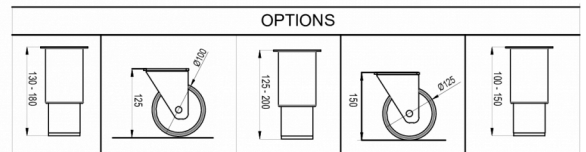

HOSHIZAKI

Premier K 4 SL DL DL DL DR L E

TEKNISKE SPECIFIKATIONER

Temperaturinterval	Hyldestørrelse	Volumen, brutto	Klimaklasse
+2/+12°C	1/1 GN	625 l	5

Eltilslutning	Max tilslutningseffekt	Kuldebehov (ved -10°C)
230V, 50Hz	280 W	633 W

FORSENDELSESSPECIFIKATIONER

Bredde (pakket)	Dybde (pakket)	Højde (pakket)	Volumen (pakket)	Bruttovægt	Bredde	Dybde	Højde	Højde inklusive ben (minimum)	Højde inklusive ben (maksimum)	Nettovægt
2.226 mm	730 mm	1.220 mm	1,87 m³	185 kg	2.196 mm	700 mm	848 mm	978 mm	1.028 mm	165 kg

Ansvarsfraskrivelse: Der er gjort alt for at sikre, at oplysningerne i dette specifikationsblad er nøjagtige på udgivelsestidspunktet. Hoshizaki Europe BV påtager sig intet ansvar eller forpligtelser for typografiske fejl eller udeladelser eller for enhver fejlfortolkning af informationen i publikationen og forbeholder sig retten til at ændre uden varsel.

Hoshizaki Belgium
Hoshizaki Danmark
Hoshizaki Deutschland
Hoshizaki France
Hoshizaki Iberia
Hoshizaki Italia
Hoshizaki Middle East

info@hoshizaki.nl
info@hoshizaki.dk
vertrieb@hoshizaki.de
info@hoshizaki.fr
info@hoshizaki.es
commerciale@hoshizaki.it
sales.ex@hoshizaki-europe.com

Hoshizaki Netherlands info@hoshizaki.nl
Hoshizaki Norge salg@hoshizaki.no
Hoshizaki Sverige order@hoshizaki.se
Hoshizaki UK uksales@hoshizaki.uk
Eksportlande sales.ex@hoshizaki-europe.com
Øvrige lande sales.ex@hoshizaki-europe.com

www.hoshizaki.dk