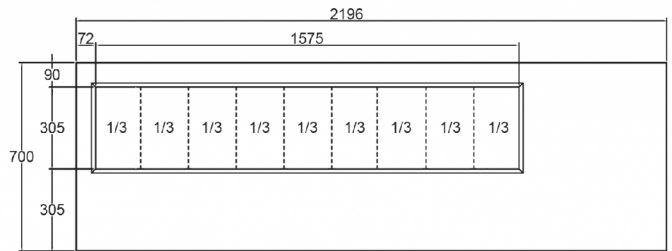

HOSHIZAKI

Premier K 4 SL DL DL DL DR L E

TEKNISKE SPECIFIKATIONER

Temperaturinterval	Hyldestørrelse	Volumen, brutto	Klimaklasse
+2/+12°C	1/1 GN	625 l	5

Eltilslutning	Max tilslutningseffekt	Kuldebehov (ved -10°C)
230V, 50Hz	280 W	633 W

FORSENDELSESSPECIFIKATIONER

Bredde (pakket)	Dybde (pakket)	Højde (pakket)	Volumen (pakket)	Bruttovægt	Bredde	Dybde	Højde	Højde inklusive ben (minimum)	Højde inklusive ben (maksimum)	Nettovægt
2.226 mm	730 mm	1.220 mm	1,87 m³	185 kg	2.196 mm	700 mm	848 mm	978 mm	1.028 mm	165 kg

Ansvarsfraskrivelse: Der er gjort alt for at sikre, at oplysningerne i dette specifikationsblad er nøjagtige på udgivelsestidspunktet. Hoshizaki Europe BV påtager sig intet ansvar eller forpligtelser for typografiske fejl eller udeladelser eller for enhver fejlfortolkning af informationen i publikationen og forbeholder sig retten til at ændre uden varsel.

Hoshizaki Belgium
Hoshizaki Danmark
Hoshizaki Deutschland
Hoshizaki France
Hoshizaki Iberia
Hoshizaki Italia
Hoshizaki Middle East

info@hoshizaki.nl
info@hoshizaki.dk
vertrieb@hoshizaki.de
info@hoshizaki.fr
info@hoshizaki.es
commerciale@hoshizaki.it
sales.ex@hoshizaki-europe.com

Hoshizaki Netherlands info@hoshizaki.nl
Hoshizaki Norge salg@hoshizaki.no
Hoshizaki Sverige order@hoshizaki.se
Hoshizaki UK uksales@hoshizaki.uk
Eksportlande sales.ex@hoshizaki-europe.com
Øvrige lande sales.ex@hoshizaki-europe.com

www.hoshizaki.dk