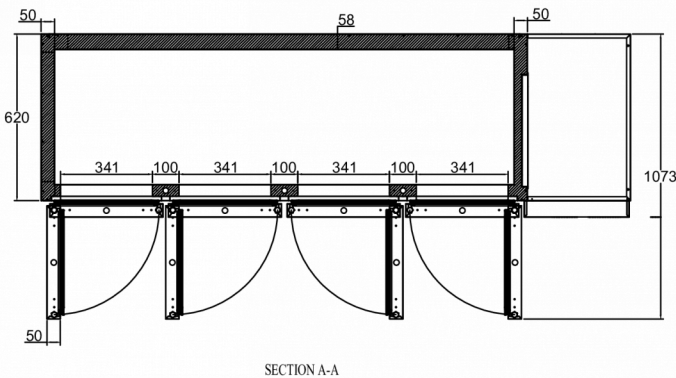

HOSHIZAKI

Premier K 4 SL DL DL DL DR L E

TEKNISKE SPECIFIKATIONER

Temperaturinterval	Hyldestørrelse	Volumen, brutto	Klimaklasse
+2/+12°C	1/1 GN	625 l	5

Eltilslutning	Max tilslutningseffekt	Kuldebehov (ved -10°C)
230V, 50Hz	280 W	633 W

FORSENDELSESSPECIFIKATIONER

Bredde (pakket)	Dybde (pakket)	Højde (pakket)	Volumen (pakket)	Bruttovægt	Bredde	Dybde	Højde	Højde inklusive ben (minimum)	Højde inklusive ben (maksimum)	Nettovægt
2.226 mm	730 mm	1.220 mm	1,87 m³	185 kg	2.196 mm	700 mm	848 mm	978 mm	1.028 mm	165 kg

Ansvarsfraskrivelse: Der er gjort alt for at sikre, at oplysningerne i dette specifikationsblad er nøjagtige på udgivelsestidspunktet. Hoshizaki Europe BV påtager sig intet ansvar eller forpligtelser for typografiske fejl eller udeladelser eller for enhver fejlfortolkning af informationen i publikationen og forbeholder sig retten til at ændre uden varsel.

Hoshizaki Belgium
Hoshizaki Danmark
Hoshizaki Deutschland
Hoshizaki France
Hoshizaki Iberia
Hoshizaki Italia
Hoshizaki Middle East

info@hoshizaki.nl
info@hoshizaki.dk
vertrieb@hoshizaki.de
info@hoshizaki.fr
info@hoshizaki.es
commerciale@hoshizaki.it
sales.ex@hoshizaki-europe.com

Hoshizaki Netherlands info@hoshizaki.nl
Hoshizaki Norge salg@hoshizaki.no
Hoshizaki Sverige order@hoshizaki.se
Hoshizaki UK uksales@hoshizaki.uk
Eksportlande sales.ex@hoshizaki-europe.com
Øvrige lande sales.ex@hoshizaki-europe.com

www.hoshizaki.dk