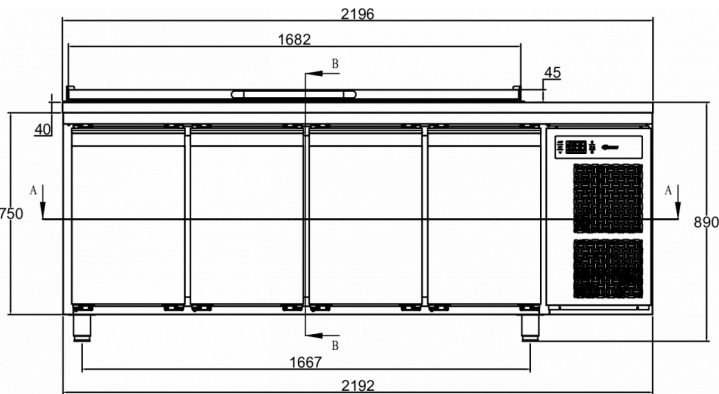

HOSHIZAKI

Premier K 4 SL DL DL DL DR L E

TEKNISKE SPECIFIKATIONER

Temperaturinterval	Hyldestørrelse	Volumen, brutto	Klimaklasse
+2/+12°C	1/1 GN	625 l	5

Eltilslutning	Max tilslutningseffekt	Kuldebehov (ved -10°C)
230V, 50Hz	280 W	633 W

FORSENDELSESSPECIFIKATIONER

Bredde (pakket)	Dybde (pakket)	Højde (pakket)	Volumen (pakket)	Bruttovægt	Bredde	Dybde	Højde	Højde inklusive ben (minimum)	Højde inklusive ben (maksimum)	Nettovægt
2.226 mm	730 mm	1.220 mm	1,87 m³	185 kg	2.196 mm	700 mm	848 mm	978 mm	1.028 mm	165 kg

Ansvarsfraskrivelse: Der er gjort alt for at sikre, at oplysningerne i dette specifikationsblad er nøjagtige på udgivelsestidspunktet. Hoshizaki Europe BV påtager sig intet ansvar eller forpligtelser for typografiske fejl eller udeladelser eller for enhver fejlfortolkning af informationen i publikationen og forbeholder sig retten til at ændre uden varsel.

Hoshizaki Belgium
Hoshizaki Danmark
Hoshizaki Deutschland
Hoshizaki France
Hoshizaki Iberia
Hoshizaki Italia
Hoshizaki Middle East

info@hoshizaki.nl
info@hoshizaki.dk
vertrieb@hoshizaki.de
info@hoshizaki.fr
info@hoshizaki.es
commerciale@hoshizaki.it
sales.ex@hoshizaki-europe.com

Hoshizaki Netherlands info@hoshizaki.nl
Hoshizaki Norge salg@hoshizaki.no
Hoshizaki Sverige order@hoshizaki.se
Hoshizaki UK uksales@hoshizaki.uk
Eksportlande sales.ex@hoshizaki-europe.com
Øvrige lande sales.ex@hoshizaki-europe.com

www.hoshizaki.dk