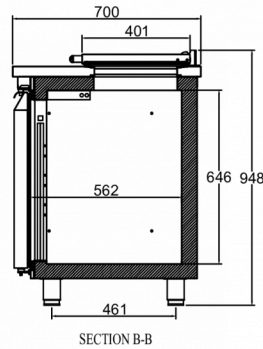

HOSHIZAKI

Premier K 4 SL DL DL DL DR L E

TEKNISKE SPECIFIKATIONER

Temperaturinterval	Hyldestørrelse	Volumen, brutto	Klimaklasse
+2/+12°C	1/1 GN	625 l	5

Eltilslutning	Max tilslutningseffekt	Kuldebehov (ved -10°C)
230V, 50Hz	280 W	633 W

FORSENDELSESSPECIFIKATIONER

Bredde (pakket)	Dybde (pakket)	Højde (pakket)	Volumen (pakket)	Bruttovægt	Bredde	Dybde	Højde	Højde inklusive ben (minimum)	Højde inklusive ben (maksimum)	Nettovægt
2.226 mm	730 mm	1.220 mm	1,87 m³	185 kg	2.196 mm	700 mm	848 mm	978 mm	1.028 mm	165 kg

Ansvarsfraskrivelse: Der er gjort alt for at sikre, at oplysningerne i dette specifikationsblad er nøjagtige på udgivelsestidspunktet. Hoshizaki Europe BV påtager sig intet ansvar eller forpligtelser for typografiske fejl eller udeladelser eller for enhver fejlfortolkning af informationen i publikationen og forbeholder sig retten til at ændre uden varsel.

Hoshizaki Belgium
Hoshizaki Danmark
Hoshizaki Deutschland
Hoshizaki France
Hoshizaki Iberia
Hoshizaki Italia
Hoshizaki Middle East

info@hoshizaki.nl
info@hoshizaki.dk
vertrieb@hoshizaki.de
info@hoshizaki.fr
info@hoshizaki.es
commerciale@hoshizaki.it
sales.ex@hoshizaki-europe.com

Hoshizaki Netherlands info@hoshizaki.nl
Hoshizaki Norge salg@hoshizaki.no
Hoshizaki Sverige order@hoshizaki.se
Hoshizaki UK uksales@hoshizaki.uk
Eksportlande sales.ex@hoshizaki-europe.com
Øvrige lande sales.ex@hoshizaki-europe.com

www.hoshizaki.dk