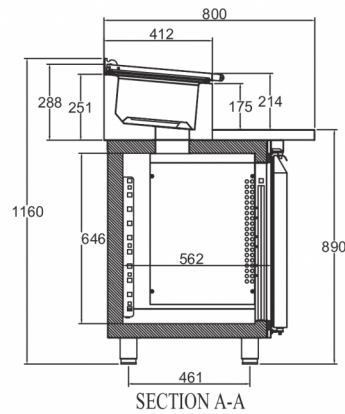

HOSHIZAKI

Premier K 4 PT DL DL DL DR L E

TEKNISKE SPECIFIKATIONER

Temperaturinterval	Hyldestørrelse	Volumen, brutto	Klimaklasse
+2/+12°C	1/1 GN	625 l	5

Eltilslutning	Max tilslutningseffekt	Kuldebehov (ved -10°C)
230V, 50Hz	280 W	633 W

FORSENDELSESPECIFIKATIONER

Bredde (pakket)	Dybde (pakket)	Højde (pakket)	Volumen (pakket)	Bruttovægt	Bredde	Dybde	Højde	Højde inklusive ben (minimum)	Højde inklusive ben (maksimum)	Nettovægt
2.226 mm	830 mm	1.375 mm	2,52 m³	220 kg	2.196 mm	800 mm	1.060 mm	1.190 mm	1.240 mm	200 kg

Ansvarsfraskrivelse: Der er gjort alt for at sikre, at oplysningerne i dette specifikationsblad er nøjagtige på udgivelsestidspunktet. Hoshizaki Europe BV påtager sig intet ansvar eller forpligtelser for typografiske fejl eller udeladelser eller for enhver fejlforklning af informationen i publikationen og forbeholder sig retten til at ændre uden varsel.

Hoshizaki Belgium
Hoshizaki Danmark
Hoshizaki Deutschland
Hoshizaki France
Hoshizaki Iberia
Hoshizaki Italia
Hoshizaki Middle East

info@hoshizaki.nl
info@hoshizaki.dk
vertrieb@hoshizaki.de
info@hoshizaki.fr
info@hoshizaki.es
commerciale@hoshizaki.it
sales.ex@hoshizaki-europe.com

Hoshizaki Netherlands info@hoshizaki.nl
Hoshizaki Norge salg@hoshizaki.no
Hoshizaki Sverige order@hoshizaki.se
Hoshizaki UK uksales@hoshizaki.uk
Eksporthandlere sales.ex@hoshizaki-europe.com
Øvrige lande sales.ex@hoshizaki-europe.com

www.hoshizaki.dk