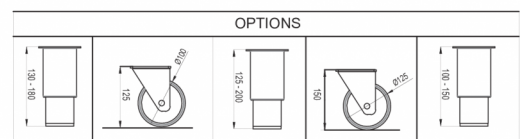

HOSHIZAKI

Premier K 4 PT DL DL DL DR L E

TEKNISKE SPECIFIKATIONER

Temperaturinterval	Hyldestørrelse	Volumen, brutto	Klimaklasse
+2/+12°C	1/1 GN	625 l	5

Eltilslutning	Max tilslutningseffekt	Kuldebehov (ved -10°C)
230V, 50Hz	280 W	633 W

FORSENDELSESPECIFIKATIONER

Bredde (pakket)	Dybde (pakket)	Højde (pakket)	Volumen (pakket)	Bruttovægt	Bredde	Dybde	Højde	Højde inklusive ben (minimum)	Højde inklusive ben (maksimum)	Nettovægt
2.226 mm	830 mm	1.375 mm	2,52 m³	220 kg	2.196 mm	800 mm	1.060 mm	1.190 mm	1.240 mm	200 kg

Ansvarsfraskrivelse: Der er gjort alt for at sikre, at oplysningerne i dette specifikationsblad er nøjagtige på udgivelsestidspunktet. Hoshizaki Europe BV påtager sig intet ansvar eller forpligtelser for typografiske fejl eller udeladelser eller for enhver fejlforklning af informationen i publikationen og forbeholder sig retten til at ændre uden varsel.

Hoshizaki Belgium
Hoshizaki Danmark
Hoshizaki Deutschland
Hoshizaki France
Hoshizaki Iberia
Hoshizaki Italia
Hoshizaki Middle East

info@hoshizaki.nl
info@hoshizaki.dk
vertrieb@hoshizaki.de
info@hoshizaki.fr
info@hoshizaki.es
commerciale@hoshizaki.it
sales.ex@hoshizaki-europe.com

Hoshizaki Netherlands info@hoshizaki.nl
Hoshizaki Norge salg@hoshizaki.no
Hoshizaki Sverige order@hoshizaki.se
Hoshizaki UK uksales@hoshizaki.uk
Eksporthandlere sales.ex@hoshizaki-europe.com
Øvrige lande sales.ex@hoshizaki-europe.com

www.hoshizaki.dk