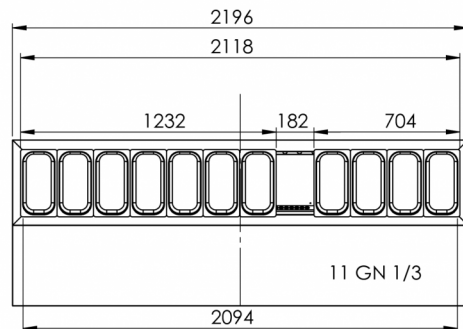

HOSHIZAKI

Premier K 4 PT DL DL DL DR L E

TEKNISKE SPECIFIKATIONER

Temperaturinterval	Hyldestørrelse	Volumen, brutto	Klimaklasse
+2/+12°C	1/1 GN	625 l	5

Eltilslutning	Max tilslutningseffekt	Kuldebehov (ved -10°C)
230V, 50Hz	280 W	633 W

FORSENDELSESPECIFIKATIONER

Bredde (pakket)	Dybde (pakket)	Højde (pakket)	Volumen (pakket)	Bruttovægt	Bredde	Dybde	Højde	Højde inklusive ben (minimum)	Højde inklusive ben (maksimum)	Nettovægt
2.226 mm	830 mm	1.375 mm	2,52 m³	220 kg	2.196 mm	800 mm	1.060 mm	1.190 mm	1.240 mm	200 kg

Ansvarsfraskrivelse: Der er gjort alt for at sikre, at oplysningerne i dette specifikationsblad er nøjagtige på udgivelsestidspunktet. Hoshizaki Europe BV påtager sig intet ansvar eller forpligtelser for typografiske fejl eller udeladelser eller for enhver fejlforklning af informationen i publikationen og forbeholder sig retten til at ændre uden varsel.

Hoshizaki Belgium
Hoshizaki Danmark
Hoshizaki Deutschland
Hoshizaki France
Hoshizaki Iberia
Hoshizaki Italia
Hoshizaki Middle East

info@hoshizaki.nl
info@hoshizaki.dk
vertrieb@hoshizaki.de
info@hoshizaki.fr
info@hoshizaki.es
commerciale@hoshizaki.it
sales.ex@hoshizaki-europe.com

Hoshizaki Netherlands info@hoshizaki.nl
Hoshizaki Norge salg@hoshizaki.no
Hoshizaki Sverige order@hoshizaki.se
Hoshizaki UK uksales@hoshizaki.uk
Eksporthandlere sales.ex@hoshizaki-europe.com
Øvrige lande sales.ex@hoshizaki-europe.com

www.hoshizaki.dk