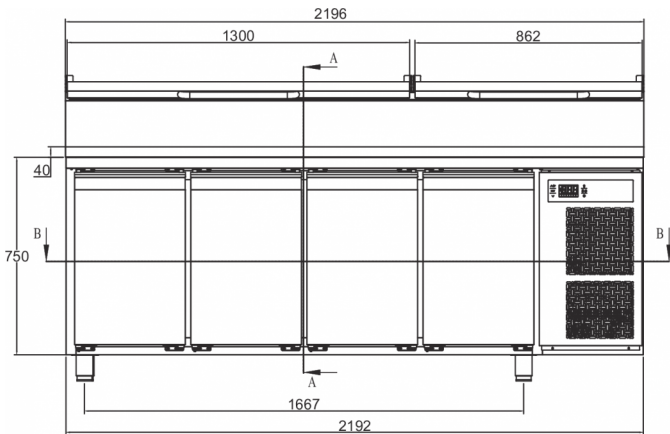

HOSHIZAKI

Premier K 4 PT DL DL DL DR L E

TEKNISKE SPECIFIKATIONER

Temperaturinterval	Hyldestørrelse	Volumen, brutto	Klimaklasse
+2/+12°C	1/1 GN	625 l	5

Eltilslutning	Max tilslutningseffekt	Kuldebehov (ved -10°C)
230V, 50Hz	280 W	633 W

FORSENDELSESPECIFIKATIONER

Bredde (pakket)	Dybde (pakket)	Højde (pakket)	Volumen (pakket)	Bruttovægt	Bredde	Dybde	Højde	Højde inklusive ben (minimum)	Højde inklusive ben (maksimum)	Nettovægt
2.226 mm	830 mm	1.375 mm	2,52 m³	220 kg	2.196 mm	800 mm	1.060 mm	1.190 mm	1.240 mm	200 kg

Ansvarsfraskrivelse: Der er gjort alt for at sikre, at oplysningerne i dette specifikationsblad er nøjagtige på udgivelsestidspunktet. Hoshizaki Europe BV påtager sig intet ansvar eller forpligtelser for typografiske fejl eller udeladelser eller for enhver fejlforklning af informationen i publikationen og forbeholder sig retten til at ændre uden varsel.

Hoshizaki Belgium
Hoshizaki Danmark
Hoshizaki Deutschland
Hoshizaki France
Hoshizaki Iberia
Hoshizaki Italia
Hoshizaki Middle East

info@hoshizaki.nl
info@hoshizaki.dk
vertrieb@hoshizaki.de
info@hoshizaki.fr
info@hoshizaki.es
commerciale@hoshizaki.it
sales.ex@hoshizaki-europe.com

Hoshizaki Netherlands info@hoshizaki.nl
Hoshizaki Norge salg@hoshizaki.no
Hoshizaki Sverige order@hoshizaki.se
Hoshizaki UK uksales@hoshizaki.uk
Eksporthandlere sales.ex@hoshizaki-europe.com
Øvrige lande sales.ex@hoshizaki-europe.com

www.hoshizaki.dk