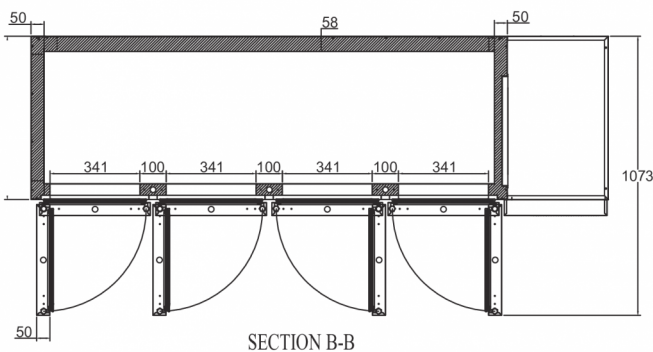

HOSHIZAKI

Premier K 4 PT DL DL DL DR L E

TEKNISKE SPECIFIKATIONER

Temperaturinterval	Hyldestørrelse	Volumen, brutto	Klimaklasse
+2/+12°C	1/1 GN	625 l	5

Eltilslutning	Max tilslutningseffekt	Kuldebehov (ved -10°C)
230V, 50Hz	280 W	633 W

FORSENDELSESPECIFIKATIONER

Bredde (pakket)	Dybde (pakket)	Højde (pakket)	Volumen (pakket)	Bruttovægt	Bredde	Dybde	Højde	Højde inklusive ben (minimum)	Højde inklusive ben (maksimum)	Nettovægt
2.226 mm	830 mm	1.375 mm	2,52 m³	220 kg	2.196 mm	800 mm	1.060 mm	1.190 mm	1.240 mm	200 kg

Ansvarsfraskrivelse: Der er gjort alt for at sikre, at oplysningerne i dette specifikationsblad er nøjagtige på udgivelsestidspunktet. Hoshizaki Europe BV påtager sig intet ansvar eller forpligtelser for typografiske fejl eller udeladelser eller for enhver fejlforklning af informationen i publikationen og forbeholder sig retten til at ændre uden varsel.

Hoshizaki Belgium
Hoshizaki Danmark
Hoshizaki Deutschland
Hoshizaki France
Hoshizaki Iberia
Hoshizaki Italia
Hoshizaki Middle East

info@hoshizaki.nl
info@hoshizaki.dk
vertrieb@hoshizaki.de
info@hoshizaki.fr
info@hoshizaki.es
commerciale@hoshizaki.it
sales.ex@hoshizaki-europe.com

Hoshizaki Netherlands info@hoshizaki.nl
Hoshizaki Norge salg@hoshizaki.no
Hoshizaki Sverige order@hoshizaki.se
Hoshizaki UK uksales@hoshizaki.uk
Eksporthandlere sales.ex@hoshizaki-europe.com
Øvrige lande sales.ex@hoshizaki-europe.com

www.hoshizaki.dk