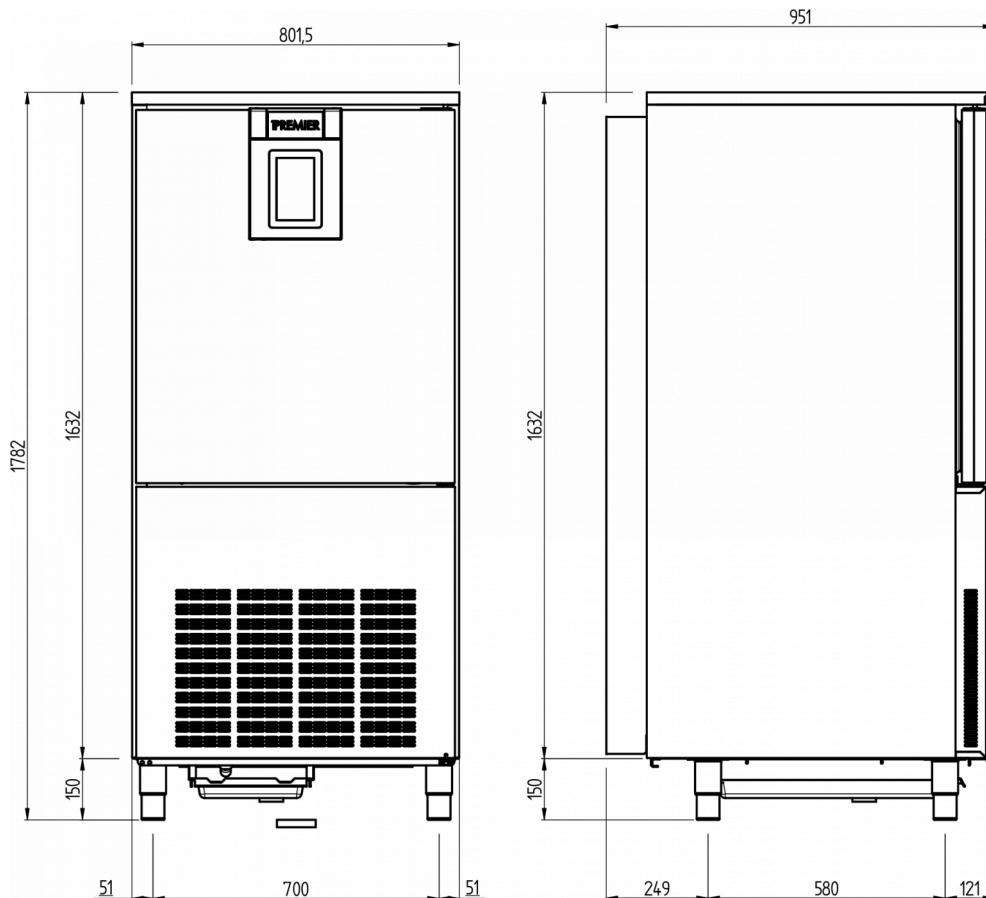

HOSHIZAKI

PREMIER KPS 42 SG (230V)

TEKNISKE SPECIFIKATIONER

Kølesystem	GN plade-størrelse	Maksimal antal plader	Temperaturinterval	Eltilslutning	Klimaklasse	Lydniveau	Kuldebehov (ved -25 °C)	Nedkølingskapacitet (fra +70 °C til +3° i 90 min.)	Indfrysningskapacitet (fra +70 °C til -18° i 4 timer)
Indbygget kølesystem	1/1 GN / 400 x 600 mm EN	10	-40/+45 °C	230V, 1N-/50 Hz	5	64 dB	1.900 W	50 kg	25 kg

Maksimal dybde på GN-bakker, GN/EN	Højde fra bund til nederste bæreskinne	Højde fra top til øverste bæreskinne	Afstand mellem bæreskinner, GN/EN	Indvendige mål (B x D x H)
325/400	61 mm	74,5 mm	530/600	645 mm x 702 mm x 780 mm

FORSENDELSESPECIFIKATIONER

Bredde (pakket)	Dybde (pakket)	Højde (pakket)	Volumen (pakket)	Bruttovægt	Bredde	Dybde	Højde	Højde inklusive ben (minimum)	Højde inklusive ben (maksimum)	Nettovægt
874 mm	990 mm	2.054 mm	1,777 m³	200 kg	801,5 mm	951 mm	1.632 mm	1.737 mm	1.782 mm	175 kg

Ansvarsfraskrivelse: Der er gjort alt for at sikre, at oplysningerne i dette specifikationsblad er nøjagtige på udgivelsestidspunktet. Hoshizaki Europe BV påtager sig intet ansvar eller forpligtelser for typografiske fejl eller udeladelser eller for enhver fejlfortolkning af informationen i publikationen og forbeholder sig retten til at ændre uden varsel.

HOSHIZAKI

Hoshizaki Belgium
Hoshizaki Danmark
Hoshizaki Deutschland
Hoshizaki France
Hoshizaki Iberia
Hoshizaki Italia
Hoshizaki Middle East

info@hoshizaki.nl
info@hoshizaki.dk
vertrieb@hoshizaki.de
info@hoshizaki.fr
info@hoshizaki.es
commerciale@hoshizaki.it
sales.ex@hoshizaki-europe.com

Hoshizaki Netherlands
Hoshizaki Norge
Hoshizaki Sverige
Hoshizaki UK
Eksporlande
Øvrige lande

info@hoshizaki.nl
salg@hoshizaki.no
orderSE@hoshizaki.dk
uksales@hoshizaki.uk
sales.ex@hoshizaki-europe.com
sales.ex@hoshizaki-europe.com

www.hoshizaki.dk