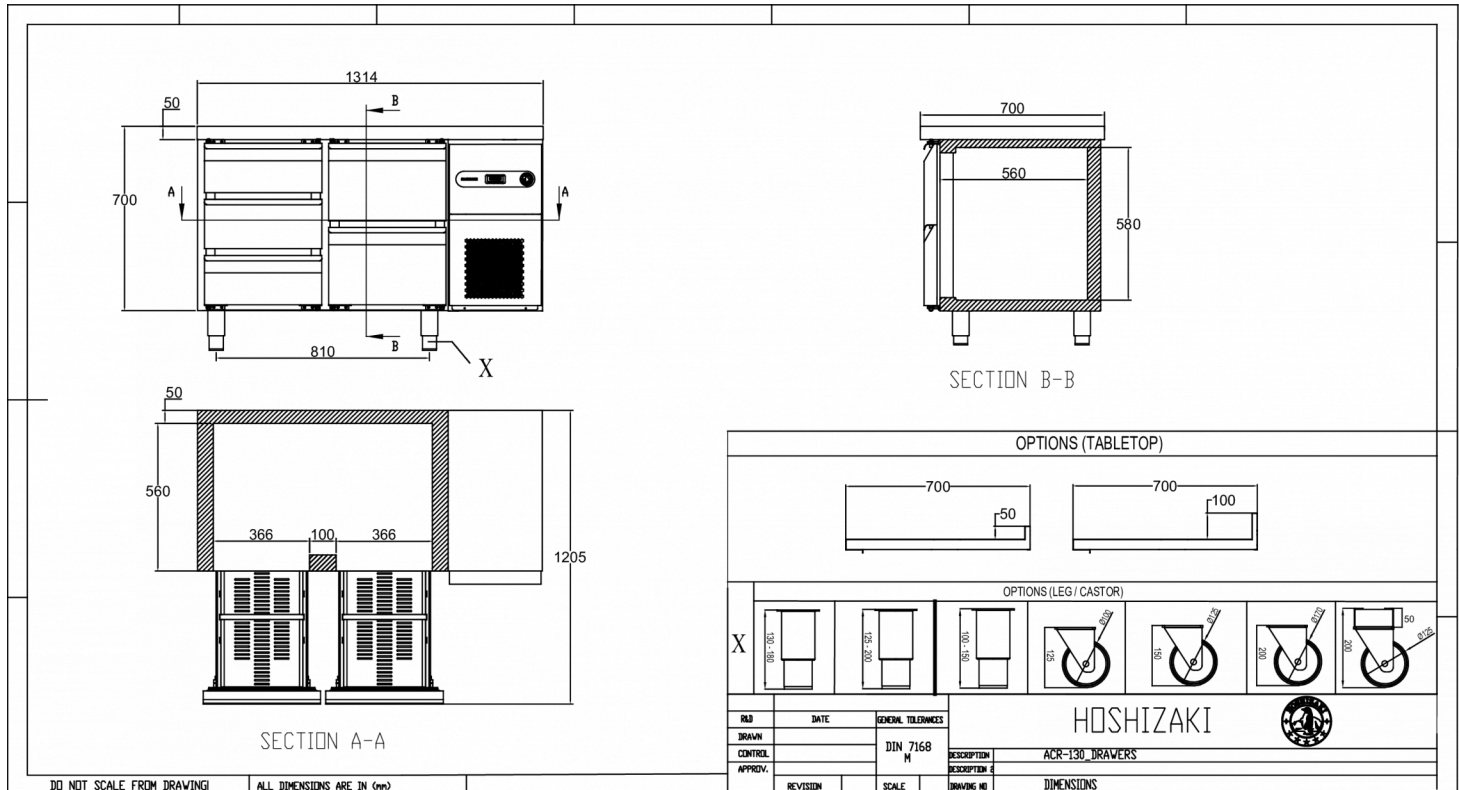

HOSHIZAKI

ADVANCE ACR-130DG-22-RRC-L2

TEKNISKE SPECIFIKATIONER

Temperaturinterval	GN pladestørrelse	Volumen, brutto	Nettonyttevolumen	Klimaklasse	Lydniveau
-2/+8°C	1/1 GN	301 l	128 l	5	51 dB(A)

Eltilslutning	Max tilslutningseffekt	Kuldebehov (ved -10°C)
230V, 50Hz	180 W	367 W

FORSENDELSESSPECIFIKATIONER

Bredde (pakket)	Dybde (pakket)	Højde (pakket)	Volumen (pakket)	Bruttovægt	Bredde	Dybde	Højde	Højde inklusive ben (minimum)	Højde inklusive ben (maksimum)	Nettovægt
1.364 mm	760 mm	1.200 mm	1,15 m³	137 kg	1.314 mm	700 mm	700 mm	825 mm	900 mm	110 kg

Ansvarsfraskrivelse: Der er gjort alt for at sikre, at oplysningerne i dette specifikationsblad er nøjagtige på udgivelsestidspunktet. Hoshizaki Europe BV påtager sig intet ansvar eller forpligtelser for typografiske fejl eller udeladelser eller for enhver fejlforklaring af informationen i publikationen og forbeholder sig retten til at ændre uden varsel.

Hoshizaki Belgium
Hoshizaki Danmark
Hoshizaki Deutschland
Hoshizaki France
Hoshizaki Iberia
Hoshizaki Italia
Hoshizaki Middle East

info@hoshizaki.nl
info@hoshizaki.dk
vertrieb@hoshizaki.de
info@hoshizaki.fr
info@hoshizaki.es
commerciale@hoshizaki.it
sales.ex@hoshizaki-europe.com

Hoshizaki Netherlands info@hoshizaki.nl
Hoshizaki Norge salg@hoshizaki.no
Hoshizaki Sverige order@hoshizaki.se
Hoshizaki UK uksales@hoshizaki.uk
Eksportlande sales.ex@hoshizaki-europe.com
Øvrige lande sales.ex@hoshizaki-europe.com

www.hoshizaki.dk