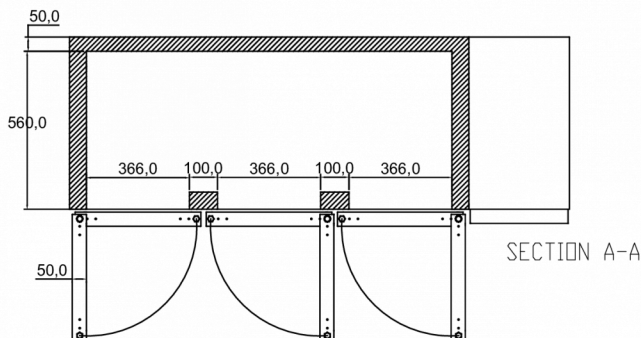

SECTION A-A