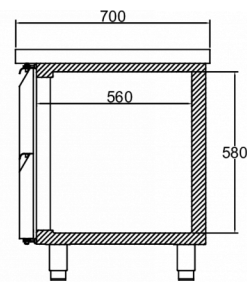

HOSHIZAKI

ADVANCE ACR-180DG-222-RRC-L2

TEKNISKE SPECIFIKATIONER

Temperaturinterval	GN pladestørrelse	Volumen, brutto	Nettonyttevolumen	Klimaklasse	Lydniveau
-2/+8°C	1/1 GN	457 l	192 l	4	53 dB(A)

Eltilslutning	Max tilslutningseffekt	Kuldebehov (ved -10°C)
230V, 50Hz	240 W	446 W

FORSENDELSESSPECIFIKATIONER

Bredde (pakket)	Dybde (pakket)	Højde (pakket)	Volumen (pakket)	Bruttovægt	Bredde	Dybde	Højde	Højde inklusive ben (minimum)	Højde inklusive ben (maksimum)	Nettovægt
1.830 mm	760 mm	1.120 mm	1,58 m³	163 kg	1.780 mm	700 mm	700 mm	825 mm	900 mm	151 kg

Ansvarsfraskrivelse: Der er gjort alt for at sikre, at oplysningerne i dette specifikationsblad er nøjagtige på udgivelsestidspunktet. Hoshizaki Europe BV påtager sig intet ansvar eller forpligtelser for typografiske fejl eller udeladelser eller for enhver fejlfortolkning af informationen i publikationen og forbeholder sig retten til at ændre uden varsel.

SECTION B-B