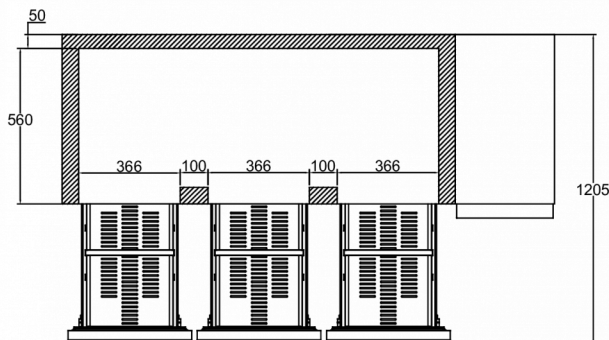

SECTION A-A