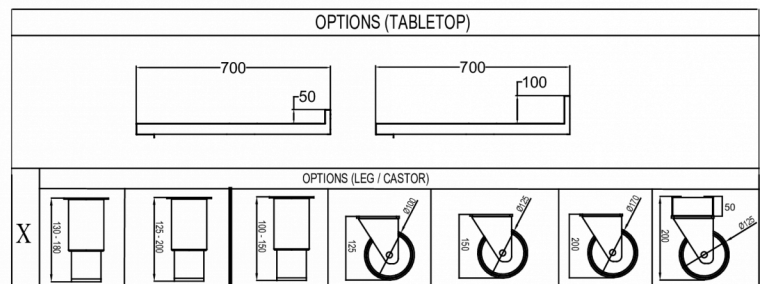

SECTION B-B

Hoshizaki Belgium
Hoshizaki Danmark
Hoshizaki Deutschland
Hoshizaki France
Hoshizaki Iberia
Hoshizaki Italia
Hoshizaki Middle East

info@hoshizaki.nl
info@hoshizaki.dk
vertrieb@hoshizaki.de
info@hoshizaki.fr
info@hoshizaki.es
commerciale@hoshizaki.it
sales.ex@hoshizaki-europe.com

Hoshizaki Netherlands info@hoshizaki.nl
Hoshizaki Norge salg@hoshizaki.no
Hoshizaki Sverige order@hoshizaki.se
Hoshizaki UK uksales@hoshizaki.uk
Eksportlande sales.ex@hoshizaki-europe.com
Øvrige lande sales.ex@hoshizaki-europe.com

www.hoshizaki.dk