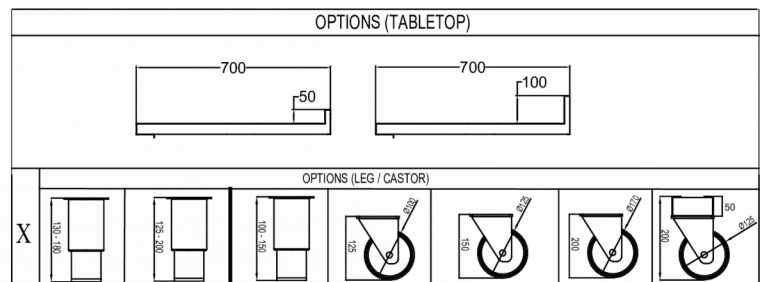

SECTION B-B

Hoshizaki Belgium
Hoshizaki Danmark
Hoshizaki Deutschland
Hoshizaki France
Hoshizaki Iberia
Hoshizaki Italia
Hoshizaki Middle East

info@hoshizaki.nl
info@hoshizaki.dk
vertrieb@hoshizaki.de
info@hoshizaki.fr
info@hoshizaki.es
commerciale@hoshizaki.it
sales.ex@hoshizaki-europe.com

Hoshizaki Netherlands info@hoshizaki.nl
Hoshizaki Norge salg@hoshizaki.no
Hoshizaki Sverige order@hoshizaki.se
Hoshizaki UK uksales@hoshizaki.uk
Eksportlande sales.ex@hoshizaki-europe.com
Øvrige lande sales.ex@hoshizaki-europe.com

www.hoshizaki.dk