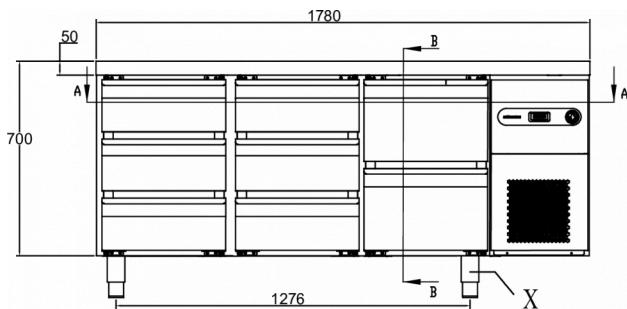

FORSENDELSESSPECIFIKATIONER

Bredde (pakket)	Dybde (pakket)	Højde (pakket)	Volumen (pakket)	Bruttovægt	Bredde	Dybde	Højde	Højde inklusive ben (minimum)	Højde inklusive ben (maksimum)	Nettovægt
1.830 mm	760 mm	1.120 mm	1,58 m ³	163 kg	1.780 mm	700 mm	700 mm	825 mm	900 mm	151 kg