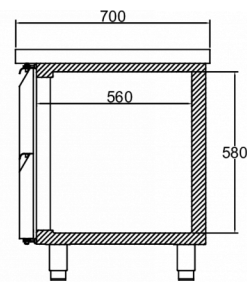

FORSENDELSESSPECIFIKATIONER

Bredde (pakket)	Dybde (pakket)	Højde (pakket)	Volumen (pakket)	Bruttovægt	Bredde	Dybde	Højde	Højde inklusive ben (minimum)	Højde inklusive ben (maksimum)	Nettovægt
1.830 mm	760 mm	1.120 mm	1,58 m ³	163 kg	1.780 mm	700 mm	700 mm	825 mm	900 mm	151 kg