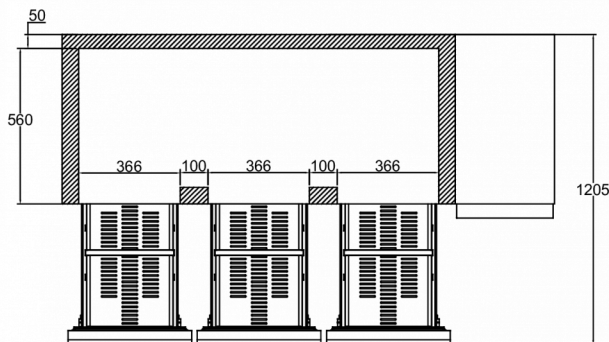

SECTION A-A