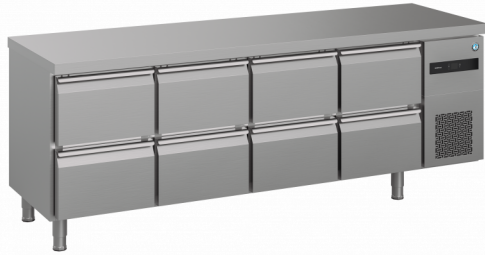

HOSHIZAKI

ADVANCE ACR-225DG-2222-RRC-L2 Kølebord med 4 sektioner

PRODUKTSERIE: ADVANCE 225
VARENUMMER: 889040850
OPRINDELSESLAND: TYRKIET

Hoshizaki ADVANCE ACR-225DG-2222-RRC-L2 er et 4-sektions 1/1 GN kølebord med 4 skuffesektioner, hver med 2 x 1/2 skuffer og en plan bordplade.

Det har et nettobrugervolumen på 256 liter. Højden ekskl. ben er 700 mm, ben = H 135 - 200 mm (L2).

- Ventileret køling
- Automatisk afrimning med genfordampning af tøvand
- Robust kabinet- og kompressorrumskonstruktion
- Klimaklasse 4 kølesystem, som tåler op til +40°C omgivelsestemperatur
- Udvendig og indvendig i nikkelfrit rustfrit stål AISI 430
- Køleanlægget er én kompakt enhed, placeret i sektionen yderst til højre
- Det kompakte køleanlæg kan trækkes frem for nem service og vedligeholdelse
- Aftageligt kondensatorfilter for rengøring eller udskiftning
- Skuffer med udtræksstop
- 2/2 skuffesæt er kompatibelt med 200 mm dyb GN-bakker
- Aftagelige magnetiske tætningslister med tredobbelt isoleringsområde
- Indvendig bund formet som spildbakke til opsamling af væsker
- IP 21 vandbeskyttelse
- Matcher ADVANCE-skabsserien

1 / 1 GN

INKLUDERET

Ingen

TILBEHØR

- Ben (sæt af 4), H = 130 - 180 mm (L1)
- Ben (sæt af 4), H = 135 - 200 mm (L2)
- Hjul (sæt af 4), H = 150 mm (C1)
- Hjul (sæt af 4), H = 200 mm (C2)
- Hjul, forhøjerkit (øger hjulhøjden med 50 mm)
- Bordplade med 100 mm bagkant
- Skuffesektion med 2 x 1/2 skuffer
- Skuffesektion med 3 x 1/3 skuffer *

* 3 x 1/3 skuffesektionen kan ikke placeres ved siden af kompressorsektionen

GARANTIPERIODE

5 år

UDVENDIG

Nikkelfrit rustfrit stål

INDVENDIG

Nikkelfrit rustfrit stål

Kølemiddeltype: R290 / Kølemiddel: 0,095 kg / CO2 ækvivalent: 0,285 kg