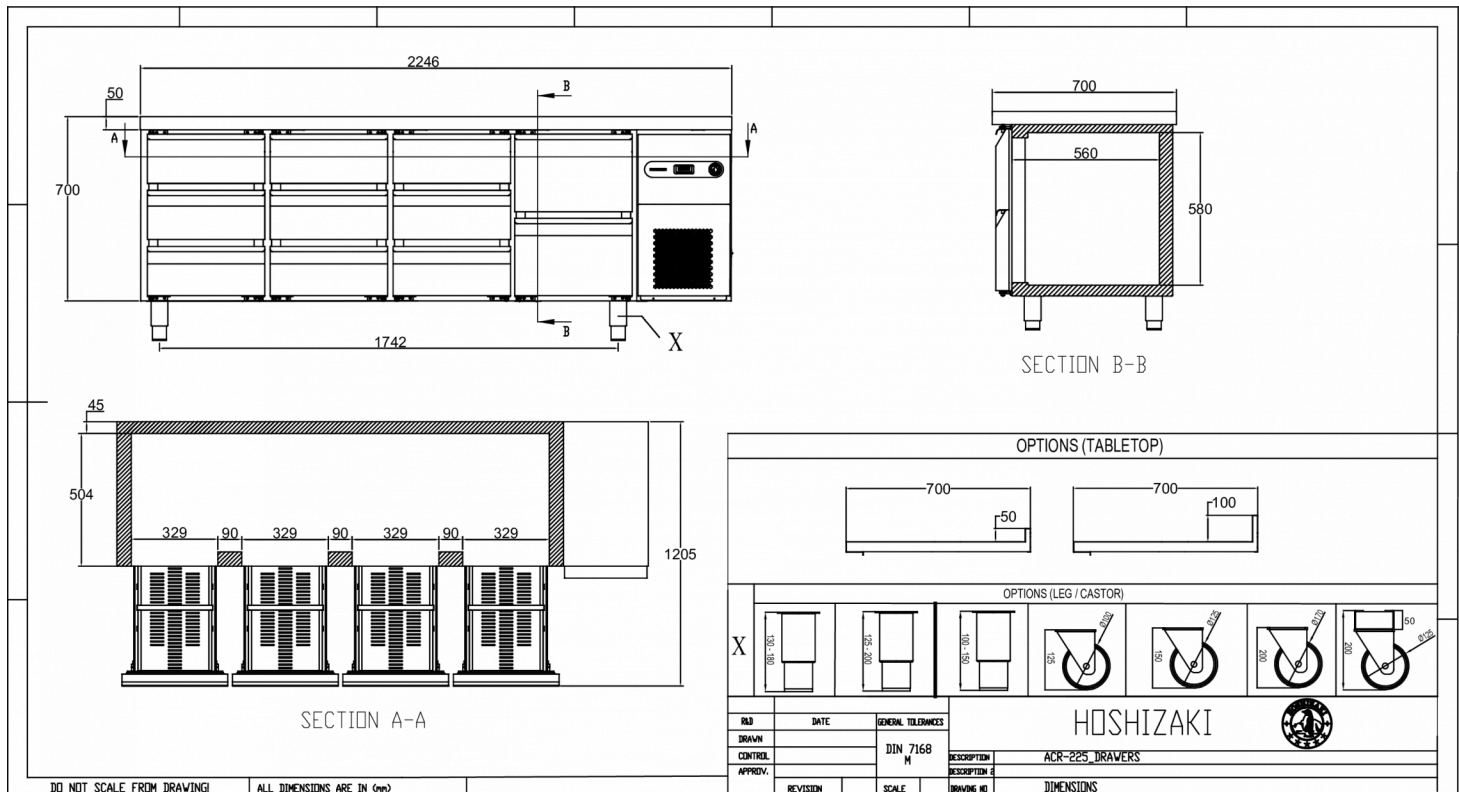

HOSHIZAKI

ADVANCE ACR-225DG-2222-RRC-L2

TEKNISKE SPECIFIKATIONER

Temperaturinterval	GN pladestørrelse	Volumen, brutto	Nettonyttevolumen	Klimaklasse	Lydniveau
-2/+8°C	1/1 GN	625 l	256 l	4	53 dB(A)

Eltilslutning	Max tilslutningseffekt	Kuldebehov (ved -10°C)
230V, 50Hz	240 W	546 W

FORSENDELSESSPECIFIKATIONER

Bredde (pakket)	Dybde (pakket)	Højde (pakket)	Volumen (pakket)	Bruttovægt	Bredde	Dybde	Højde	Højde inklusive ben (minimum)	Højde inklusive ben (maksimum)	Nettovægt
2.295 mm	760 mm	1.120 mm	1,91 m³	208 kg	2.246 mm	700 mm	700 mm	825 mm	900 mm	189 kg

Ansvarsfraskrivelse: Der er gjort alt for at sikre, at oplysningerne i dette specifikationsblad er nøjagtige på udgivelsestidspunktet. Hoshizaki Europe BV påtager sig intet ansvar eller forpligtelser for typografiske fejl eller udeladelser eller for enhver fejlforklning af informationen i publikationen og forbeholder sig retten til at ændre uden varsel.

HOSHIZAKI

Hoshizaki Belgium
Hoshizaki Danmark
Hoshizaki Deutschland
Hoshizaki France
Hoshizaki Iberia
Hoshizaki Italia
Hoshizaki Middle East

info@hoshizaki.nl
info@hoshizaki.dk
vertrieb@hoshizaki.de
info@hoshizaki.fr
info@hoshizaki.es
commerciale@hoshizaki.it
sales.ex@hoshizaki-europe.com

Hoshizaki Netherlands info@hoshizaki.nl
Hoshizaki Norge salg@hoshizaki.no
Hoshizaki Sverige order@hoshizaki.se
Hoshizaki UK uksales@hoshizaki.uk
Eksportlande sales.ex@hoshizaki-europe.com
Øvrige lande sales.ex@hoshizaki-europe.com

www.hoshizaki.dk