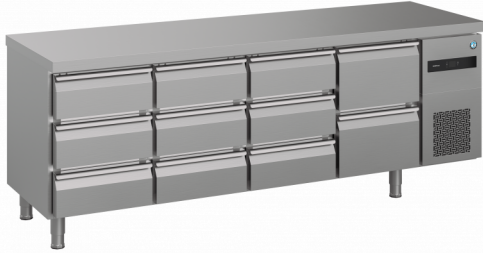

HOSHIZAKI

ADVANCE ACR-225DG-3332-RRC-L2 Kølebord med 4 sektioner

PRODUKTSERIE: ADVANCE 225
VARENUMMER: 889040858
OPRINDELSESLAND: TYRKIET

Hoshizaki ADVANCE ACR-225DG-3332-RRC-L2 er et 4-sektions 1/1 GN kølebord med tre skuffesektioner med 3 x 1/3 skuffer, en skuffesektion med 2 x 1/2 skuffer og en plan bordplade.

Det har et nettobrugervolumen på 208 liter. Højden ekskl. ben er 700 mm, ben = H 125 - 200 mm (L2).

- Ventileret køling
- Automatisk afrimning med genfordampning af tøvand
- Robust kabinet- og kompressorrumskonstruktion
- Klimaklasse 4 kølesystem, som tåler op til +40°C omgivelsestemperatur
- Udvendig og indvendig i nikkelfrit rustfrit stål AISI 430
- Køleanlægget er én kompakt enhed, placeret i sektionen yderst til højre
- Det kompakte køleanlæg kan trækkes frem for nem service og vedligeholdelse
- Aftageligt kondensatorfilter for rengøring eller udskiftning
- Skuffer med udtræksstop
- 2/2 skuffesæt er kompatibelt med 150 mm dyb GN-bakker
- 3/3 skuffesæt er kompatibelt med 100 mm dyb GN-bakker
- Aftagelige magnetiske tætningslister med tredobbelt isoleringsområde
- Indvendig bund formet som spildbakke til opsamling af væsker
- IP 21 vandbeskyttelse
- Matcher ADVANCE-skabsserien

1 / 1 GN

INKLUDERET

Ingen

TILBEHØR

- Ben (sæt af 4), H = 130 - 180 mm (L1)
- Ben (sæt af 4), H = 135 - 200 mm (L2)
- Hjul (sæt af 4), H = 150 mm (C1)
- Hjul (sæt af 4), H = 200 mm (C2)
- Hjul, forhøjerkit (øger hjulhøjden med 50 mm)
- Bordplade med 100 mm bagkant
- Skuffesektion med 2 x 1/2 skuffer
- Skuffesektion med 3 x 1/3 skuffer *