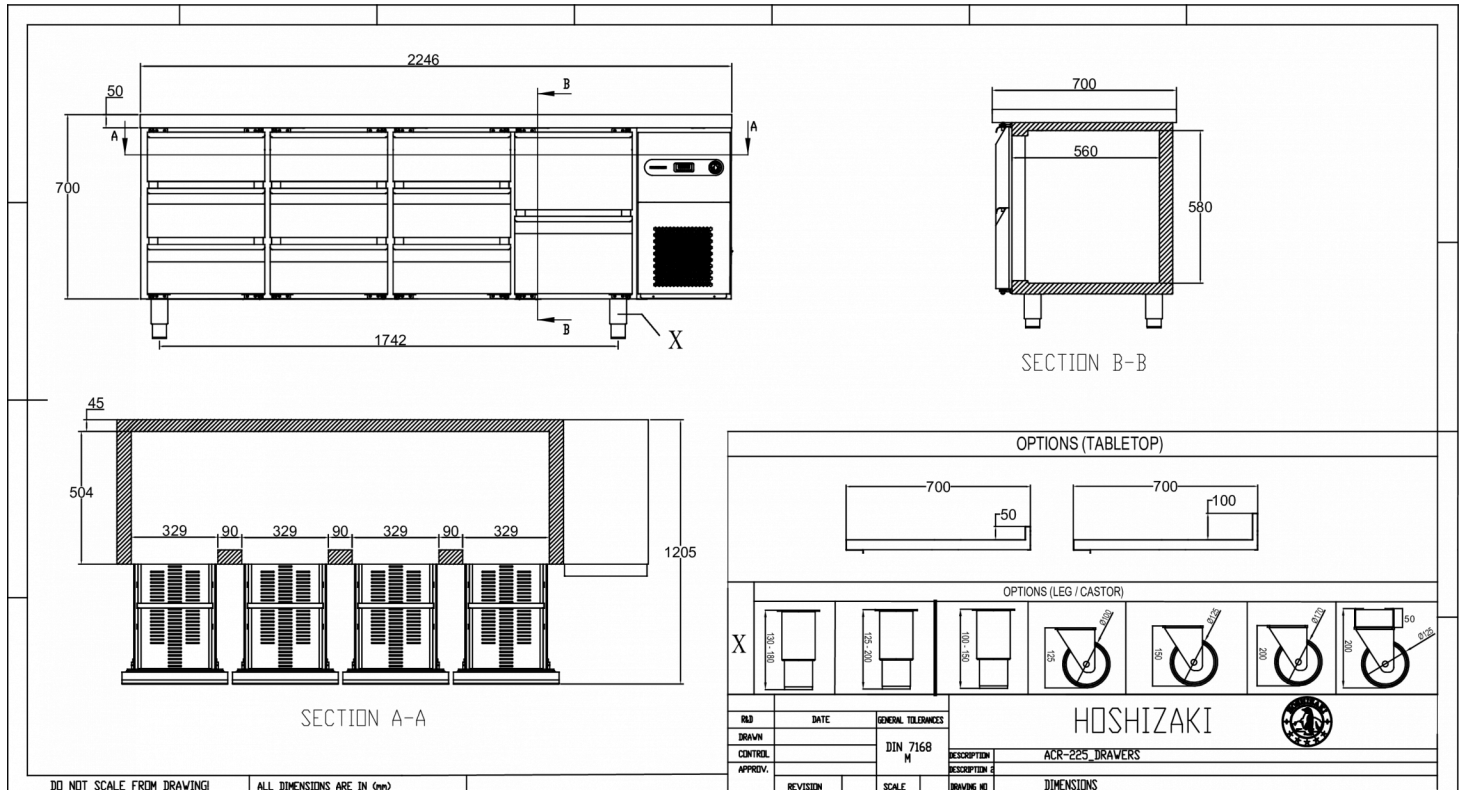

HOSHIZAKI

ADVANCE ACR-225DG-3332-RRC-L2

TEKNISKE SPECIFIKATIONER

Temperaturinterval	GN pladestørrelse	Volumen, brutto	Nettonyttevolumen	Klimaklasse	Lydniveau
-2/+8°C	1/1 GN	625 l	208 l	4	53 dB(A)

Eltilslutning	Max tilslutningseffekt	Kuldebehov (ved -10°C)
230V, 50Hz	240 W	546 W

FORSENDELSESSPECIFIKATIONER

Bredde (pakket)	Dybde (pakket)	Højde (pakket)	Volumen (pakket)	Bruttovægt	Bredde	Dybde	Højde	Højde inklusive ben (minimum)	Højde inklusive ben (maksimum)	Nettovægt
2.295 mm	760 mm	1.120 mm	1,91 m³	234 kg	2.246 mm	700 mm	700 mm	825 mm	900 mm	203 kg

Ansvarsfraskrivelse: Der er gjort alt for at sikre, at oplysningerne i dette specifikationsblad er nøjagtige på udgivelsestidspunktet. Hoshizaki Europe BV påtager sig intet ansvar eller forpligtelser for typografiske fejl eller udeladelser eller for enhver fejlforklning af informationen i publikationen og forbeholder sig retten til at ændre uden varsel.

Hoshizaki Belgium
Hoshizaki Danmark
Hoshizaki Deutschland
Hoshizaki France
Hoshizaki Iberia
Hoshizaki Italia
Hoshizaki Middle East

info@hoshizaki.nl
info@hoshizaki.dk
vertrieb@hoshizaki.de
info@hoshizaki.fr
info@hoshizaki.es
commerciale@hoshizaki.it
sales.ex@hoshizaki-europe.com

Hoshizaki Netherlands info@hoshizaki.nl
Hoshizaki Norge salg@hoshizaki.no
Hoshizaki Sverige order@hoshizaki.se
Hoshizaki UK uksales@hoshizaki.uk
Eksportlande sales.ex@hoshizaki-europe.com
Øvrige lande sales.ex@hoshizaki-europe.com

www.hoshizaki.dk