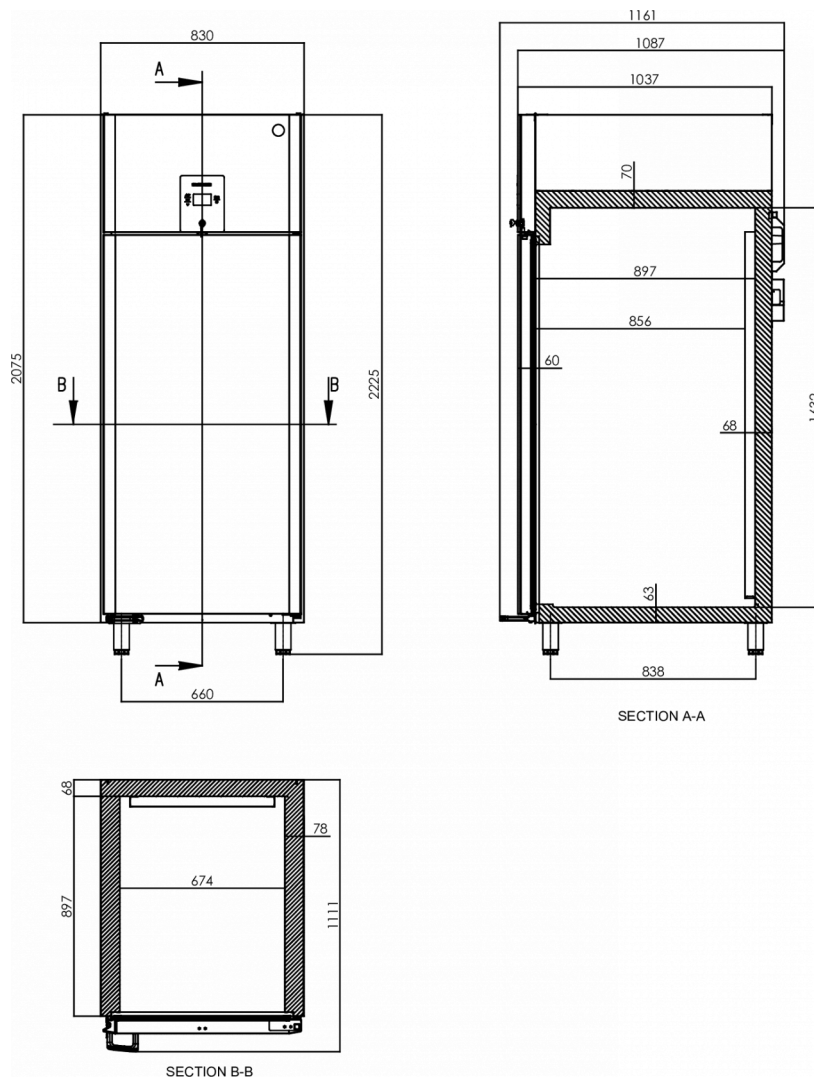

HOSHIZAKI

Baker F 950 L DR

SPEZIFIKATIONEN

Bäckereirost Maße (mm)	Temperaturbereich	Volumen, brutto	Nettonutzinhalt	Elektrischer Anschluss	Anschlussleistung	Klimaklasse	Kälteleistung (bei -30°C)
600 x 800 / 600 x 400	-25/+12°C	1.000 L	670 L	230V, 50Hz	790 W	5	803 W

VERSANDANGABEN

Breite (verpackt)	Tiefe (verpackt)	Höhe (verpackt)	Volumen (verpackt)	Bruttogewicht	Breite	Tiefe	Höhe	Höhe einschließlich Füße (mindestens)	Höhe einschließlich Füße (maximal)	Nettogewicht
920 mm	1.140 mm	2.290 mm	2,4 m3	190 kg	830 mm	1.087 mm	2.075 mm	2.205 mm	2.255 mm	173 kg

Haftungsausschluss: Es wurden alle Anstrengungen unternommen, um sicherzustellen, dass die in diesem Datenblatt enthaltenen Informationen zum Zeitpunkt der Veröffentlichung korrekt sind. Hoshizaki Europe BV übernimmt keine Verantwortung oder Haftung für Druckfehler oder Auslassungen oder für eine Fehlinterpretation der Informationen in dieser Veröffentlichung und behält sich das Recht auf Änderungen ohne vorherige Ankündigung vor.

Hoshizaki Belgium
Hoshizaki Danmark
Hoshizaki Deutschland
Hoshizaki France
Hoshizaki Iberia
Hoshizaki Italia
Hoshizaki Middle East

info@hoshizaki.nl
info@hoshizaki.dk
vertrieb@hoshizaki.de
info@hoshizaki.fr
info@hoshizaki.es
commerciale@hoshizaki.it
sales.ex@hoshizaki-europe.com

Hoshizaki Netherlands info@hoshizaki.nl
Hoshizaki Norge salg@hoshizaki.no
Hoshizaki Sverige orderSE@hoshizaki.dk
Hoshizaki UK uksales@hoshizaki.uk
Exportländer sales.ex@hoshizaki-europe.com
Andere Länder sales.ex@hoshizaki-europe.com

www.hoshizaki-europe.com