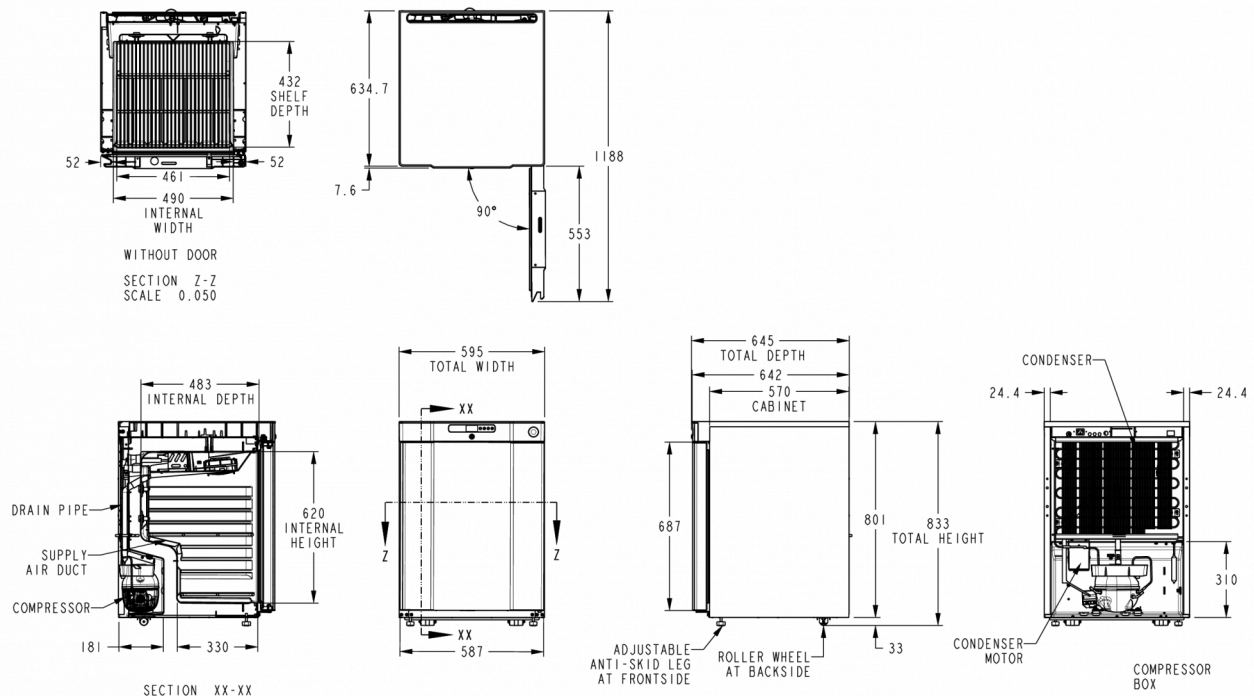

HOSHIZAKI

COMPACT K220R DR G E

SPZIFIKATIONEN

Temperaturbereich	Rostmaß	Volumen, brutto	Nettonutzinhalt	Elektrischer Anschluss	Anschlussleistung	Klimaklasse	Geräuschniveau	Kälteleistung (bei -10°C)
+1/+12°C	Rost 483,8 x 433 mm	123 L	77 L	230V, 50Hz	70 W	4	38,8 dB	63 W

VERSANDANGABEN

Breite (verpackt)	Tiefe (verpackt)	Höhe (verpackt)	Volumen (verpackt)	Bruttogewicht	Breite	Tiefe	Höhe	Nettogewicht
614 mm	720 mm	997 mm	0,441 m³	52 kg	595 mm	645 mm	833 mm	43 kg

Haftungsausschluss: Es wurden alle Anstrengungen unternommen, um sicherzustellen, dass die in diesem Datenblatt enthaltenen Informationen zum Zeitpunkt der Veröffentlichung korrekt sind. Hoshizaki Europe BV übernimmt keine Verantwortung oder Haftung für Druckfehler oder Auslassungen oder für eine Fehlinterpretation der Informationen in dieser Veröffentlichung und behält sich das Recht auf Änderungen ohne vorherige Ankündigung vor.

Hoshizaki Belgium
Hoshizaki Danmark
Hoshizaki Deutschland
Hoshizaki France
Hoshizaki Iberia
Hoshizaki Italia
Hoshizaki Middle East

info@hoshizaki.nl
info@hoshizaki.dk
vertrieb@hoshizaki.de
info@hoshizaki.fr
info@hoshizaki.es
commerciale@hoshizaki.it
sales.ex@hoshizaki-europe.com

Hoshizaki Netherlands info@hoshizaki.nl
Hoshizaki Norge salg@hoshizaki.no
Hoshizaki Sverige orderSE@hoshizaki.dk
Hoshizaki UK uksales@hoshizaki.uk
Exportländer sales.ex@hoshizaki-europe.com
Andere Länder sales.ex@hoshizaki-europe.com

www.hoshizaki-europe.com