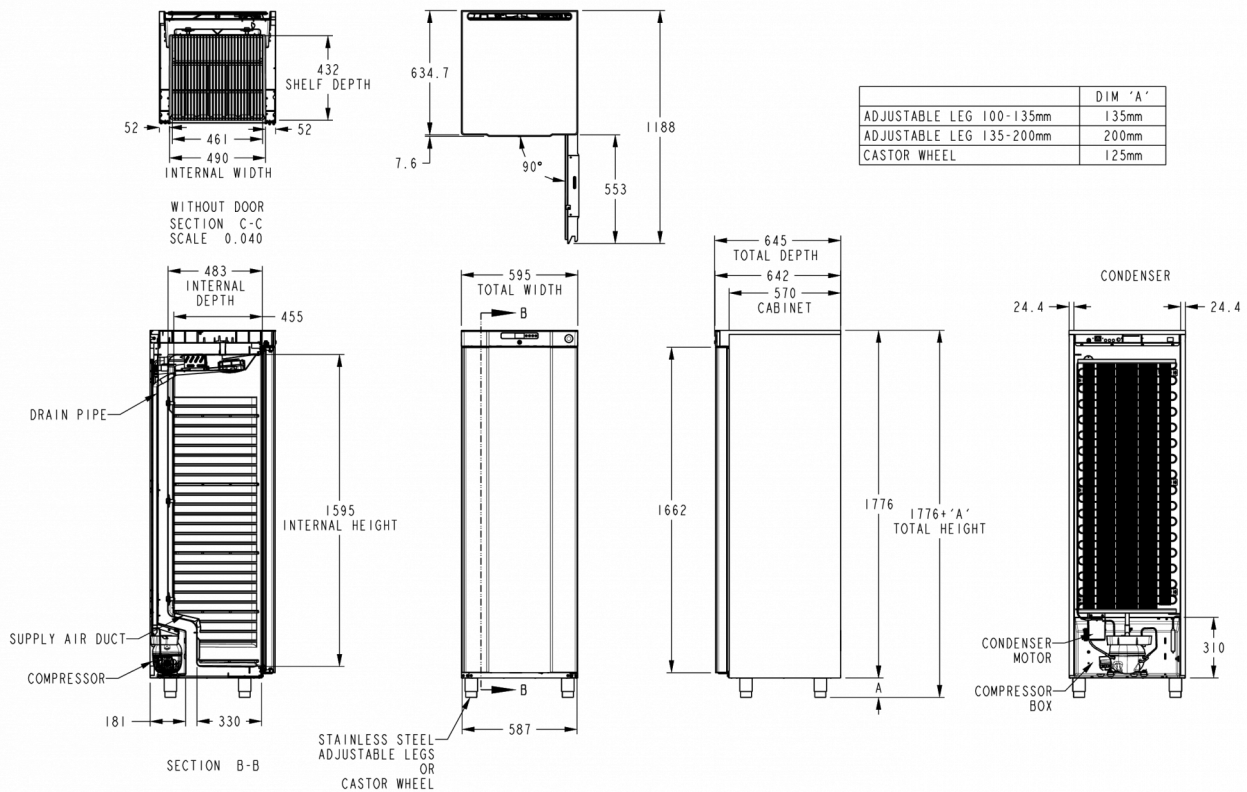

HOSHIZAKI

COMPACT K420R L1 DR G E

Spezifikationen

Temperaturbereich	Rostmaß	Volumen, brutto	Nettonutzinhalt	Elektrischer Anschluss	Anschlussleistung	Klimaklasse	Geräuschniveau	Kälteleistung (bei -10°C)
+1/+12°C	Rost 483,8 x 433 mm	343 L	265 L	230V, 50Hz	120 W	4	39,8 dB	122 W

Versandangaben

Breite (verpackt)	Tiefe (verpackt)	Höhe (verpackt)	Volumen (verpackt)	Bruttogewicht	Breite	Tiefe	Höhe	Höhe einschließlich Füße (mindestens)	Höhe einschließlich Füße (maximal)	Nettogewicht
614 mm	720 mm	2.037 mm	0,377 m³	87 kg	595 mm	645 mm	1.776 mm	1.876 mm	1.906 mm	76 kg

Haftungsausschluss: Es wurden alle Anstrengungen unternommen, um sicherzustellen, dass die in diesem Datenblatt enthaltenen Informationen zum Zeitpunkt der Veröffentlichung korrekt sind. Hoshizaki Europe BV übernimmt keine Verantwortung oder Haftung für Druckfehler oder Auslassungen oder für eine Fehlinterpretation der Informationen in dieser Veröffentlichung und behält sich das Recht auf Änderungen ohne vorherige Ankündigung vor.

Hoshizaki Belgium
Hoshizaki Danmark
Hoshizaki Deutschland
Hoshizaki France
Hoshizaki Iberia
Hoshizaki Italia
Hoshizaki Middle East

info@hoshizaki.nl
info@hoshizaki.dk
vertrieb@hoshizaki.de
info@hoshizaki.fr
info@hoshizaki.es
commerciale@hoshizaki.it
sales.ex@hoshizaki-europe.com

Hoshizaki Netherlands info@hoshizaki.nl
Hoshizaki Norge salg@hoshizaki.no
Hoshizaki Sverige orderSE@hoshizaki.dk
Hoshizaki UK uksales@hoshizaki.uk
Exportländer sales.ex@hoshizaki-europe.com
Andere Länder sales.ex@hoshizaki-europe.com

www.hoshizaki-europe.com