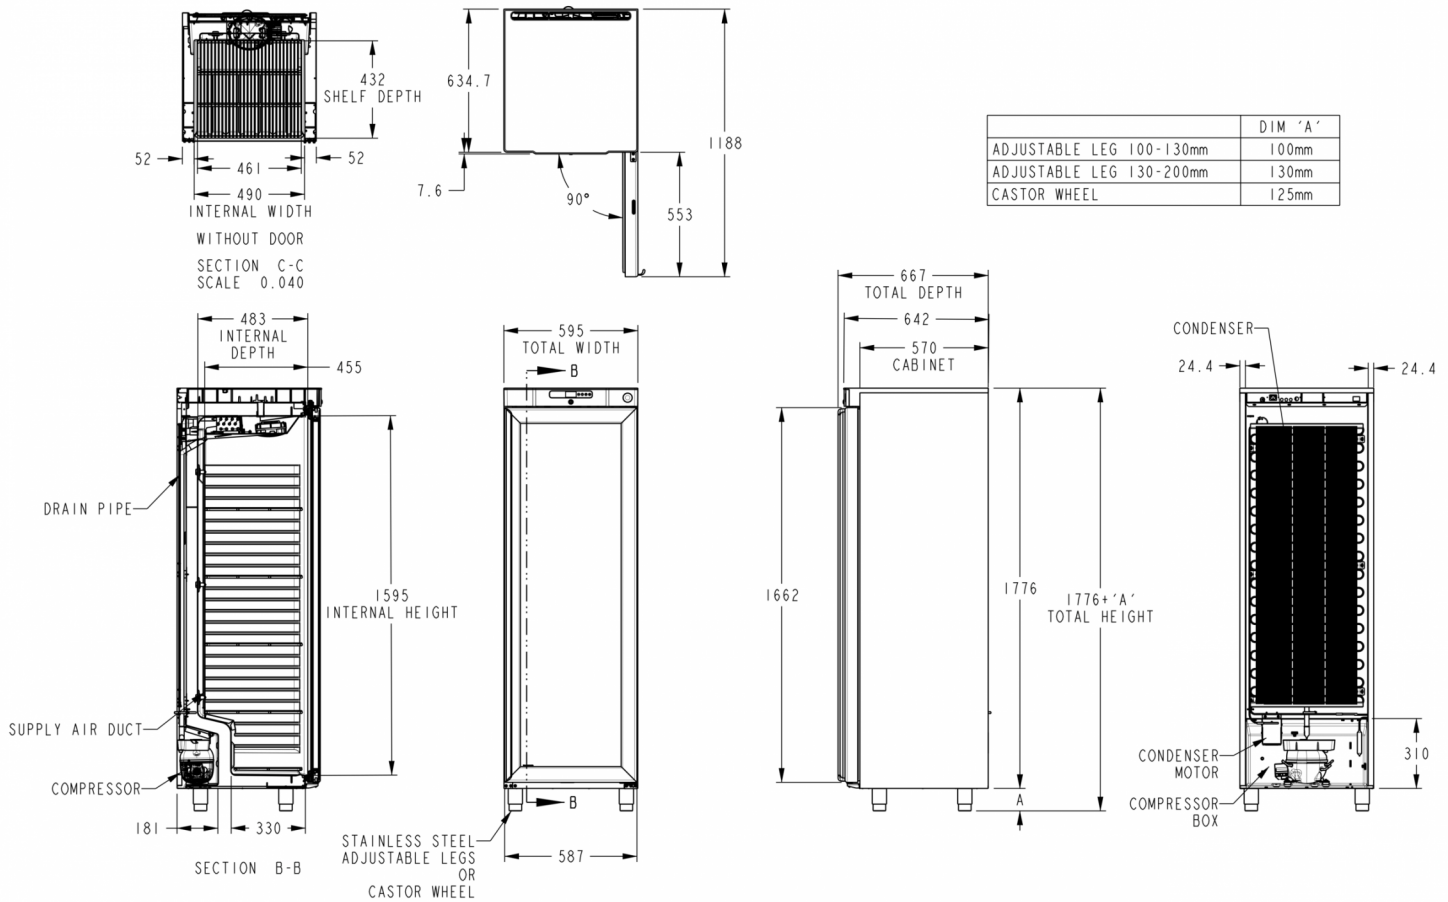

HOSHIZAKI

COMPACT FG220R DR G E

SPZIFIKATIONEN

Temperaturbereich	Rostmaß	Volumen, brutto	Nettonutzinhalt	Elektrischer Anschluss	Anschlussleistung	Klimaklasse	Geräuschniveau	Kälteleistung (bei -25°C)
-19/-5°C	Rost 483,8 x 433 mm	123 L	77 L	230V, 50Hz	150 W	3 (maximale Umgebungstemperatur von 25 °C bei 60% relativer Luftfeuchtigkeit)	39,2 dB	186 W

VERSANDANGABEN

Breite (verpackt)	Tiefe (verpackt)	Höhe (verpackt)	Volumen (verpackt)	Bruttogewicht	Breite	Tiefe	Höhe	Nettogewicht
614 mm	720 mm	997 mm	0,441 m3	61 kg	595 mm	667 mm	833 mm	52 kg

Haftungsausschluss: Es wurden alle Anstrengungen unternommen, um sicherzustellen, dass die in diesem Datenblatt enthaltenen Informationen zum Zeitpunkt der Veröffentlichung korrekt sind. Hoshizaki Europe BV übernimmt keine Verantwortung oder Haftung für Druckfehler oder Auslassungen oder für eine Fehlinterpretation der Informationen in dieser Veröffentlichung und behält sich das Recht auf Änderungen ohne vorherige Ankündigung vor.

Hoshizaki Belgium
Hoshizaki Danmark
Hoshizaki Deutschland
Hoshizaki France
Hoshizaki Iberia
Hoshizaki Italia
Hoshizaki Middle East

info@hoshizaki.nl
info@hoshizaki.dk
vertrieb@hoshizaki.de
info@hoshizaki.fr
info@hoshizaki.es
commerciale@hoshizaki.it
sales.ex@hoshizaki-europe.com

Hoshizaki Netherlands info@hoshizaki.nl
Hoshizaki Norge salg@hoshizaki.no
Hoshizaki Sverige orderSE@hoshizaki.dk
Hoshizaki UK uksales@hoshizaki.uk
Exportländer sales.ex@hoshizaki-europe.com
Andere Länder sales.ex@hoshizaki-europe.com

www.hoshizaki-europe.com