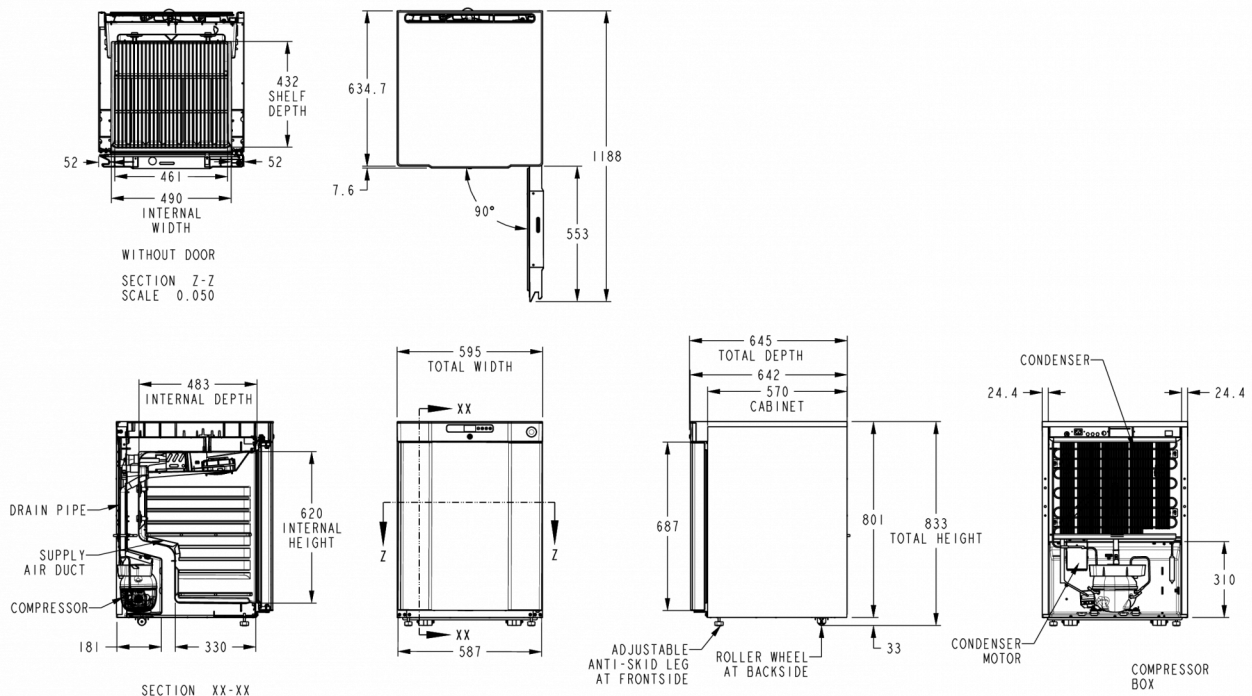

HOSHIZAKI

COMPACT K220L DR G E

Spezifikationen

Temperaturbereich	Rostmaß	Volumen, brutto	Nettonutzinhalt	Elektrischer Anschluss	Anschlussleistung	Klimaklasse	Geräuschniveau	Kälteleistung (bei -10°C)
+1/+12°C	Rost 483,8 x 433 mm	123 L	77 L	230V, 50Hz	70 W	4	38,8 dB(A)	63 W

Versandangaben

Breite (verpackt)	Tiefe (verpackt)	Höhe (verpackt)	Volumen (verpackt)	Bruttogewicht	Breite	Tiefe	Höhe	Nettogewicht
614 mm	720 mm	997 mm	0,441 m³	52 kg	595 mm	645 mm	833 mm	43 kg

Haftungsausschluss: Es wurden alle Anstrengungen unternommen, um sicherzustellen, dass die in diesem Datenblatt enthaltenen Informationen zum Zeitpunkt der Veröffentlichung korrekt sind. Hoshizaki Europe BV übernimmt keine Verantwortung oder Haftung für Druckfehler oder Auslassungen oder für eine Fehlinterpretation der Informationen in dieser Veröffentlichung und behält sich das Recht auf Änderungen ohne vorherige Ankündigung vor.

Hoshizaki Belgium
Hoshizaki Danmark
Hoshizaki Deutschland
Hoshizaki France
Hoshizaki Iberia
Hoshizaki Italia
Hoshizaki Middle East

info@hoshizaki.nl
info@hoshizaki.dk
vertrieb@hoshizaki.de
info@hoshizaki.fr
info@hoshizaki.es
commerciale@hoshizaki.it
sales.ex@hoshizaki-europe.com

Hoshizaki Netherlands info@hoshizaki.nl
Hoshizaki Norge salg@hoshizaki.no
Hoshizaki Sverige orderSE@hoshizaki.dk
Hoshizaki UK uksales@hoshizaki.uk
Exportländer sales.ex@hoshizaki-europe.com
Andere Länder sales.ex@hoshizaki-europe.com

www.hoshizaki-europe.com