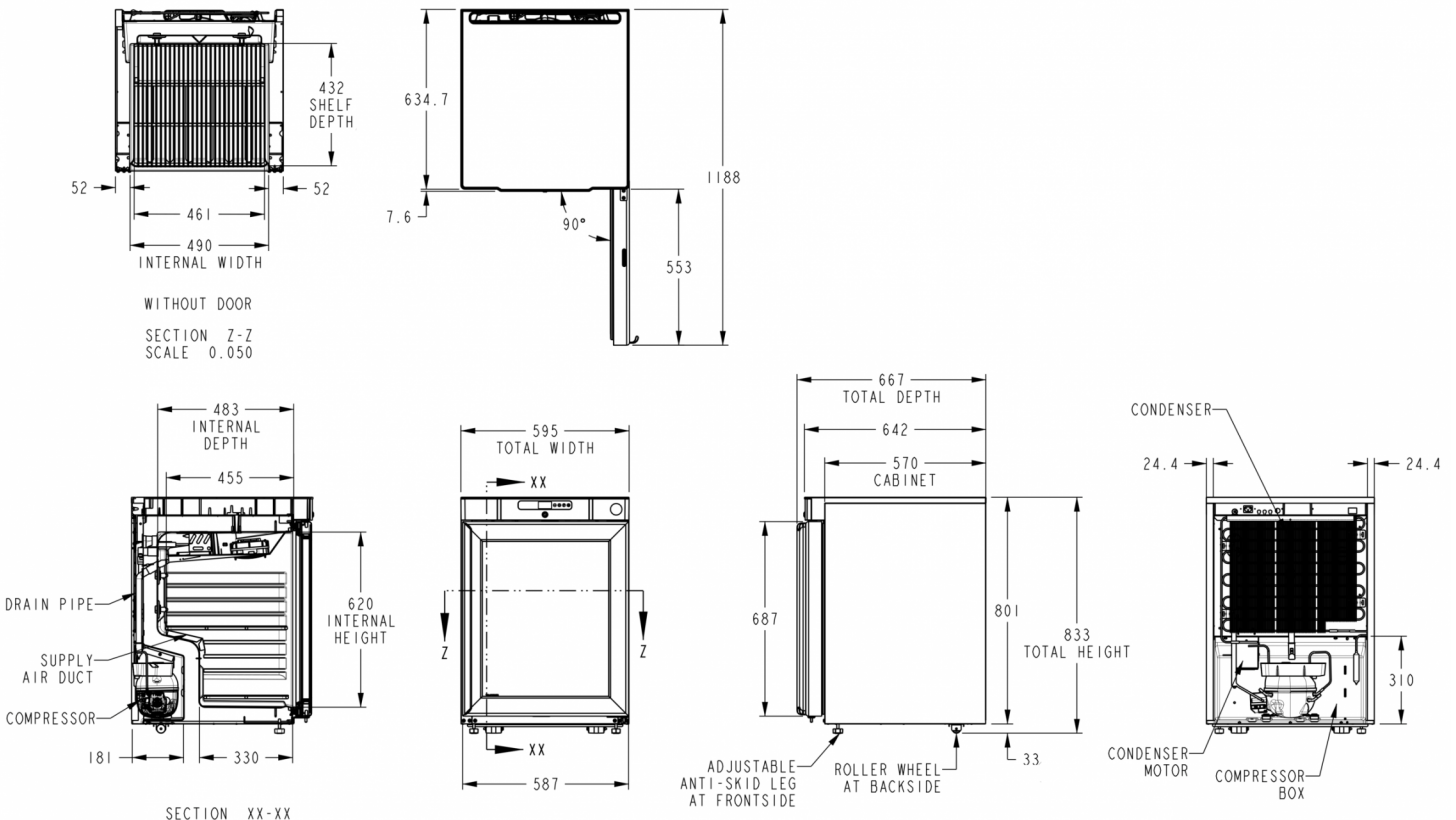

HOSHIZAKI

COMPACT KG220L DR G E

Spezifikationen

Temperaturbereich	Rostmaß	Volumen, brutto	Nettonutzinhalt	Elektrischer Anschluss	Anschlussleistung	Klimaklasse	Geräuschniveau	Kälteleistung (bei -10°C)
+1/+12°C	Rost 483,8 x 433 mm	123 L	77 L	230V, 50Hz	100 W	4	38,8 dB(A)	82 W

Versandangaben

Breite (verpackt)	Tiefe (verpackt)	Höhe (verpackt)	Volumen (verpackt)	Bruttogewicht	Breite	Tiefe	Höhe	Nettogewicht
614 mm	720 mm	997 mm	0,441 m³	58 kg	595 mm	667 mm	833 mm	44 kg

Haftungsausschluss: Es wurden alle Anstrengungen unternommen, um sicherzustellen, dass die in diesem Datenblatt enthaltenen Informationen zum Zeitpunkt der Veröffentlichung korrekt sind. Hoshizaki Europe BV übernimmt keine Verantwortung oder Haftung für Druckfehler oder Auslassungen oder für eine Fehlinterpretation der Informationen in dieser Veröffentlichung und behält sich das Recht auf Änderungen ohne vorherige Ankündigung vor.

Hoshizaki Belgium
Hoshizaki Danmark
Hoshizaki Deutschland
Hoshizaki France
Hoshizaki Iberia
Hoshizaki Italia
Hoshizaki Middle East

info@hoshizaki.nl
info@hoshizaki.dk
vertrieb@hoshizaki.de
info@hoshizaki.fr
info@hoshizaki.es
commerciale@hoshizaki.it
sales.ex@hoshizaki-europe.com

Hoshizaki Netherlands info@hoshizaki.nl
Hoshizaki Norge salg@hoshizaki.no
Hoshizaki Sverige orderSE@hoshizaki.dk
Hoshizaki UK uksales@hoshizaki.uk
Exportländer sales.ex@hoshizaki-europe.com
Andere Länder sales.ex@hoshizaki-europe.com

www.hoshizaki-europe.com