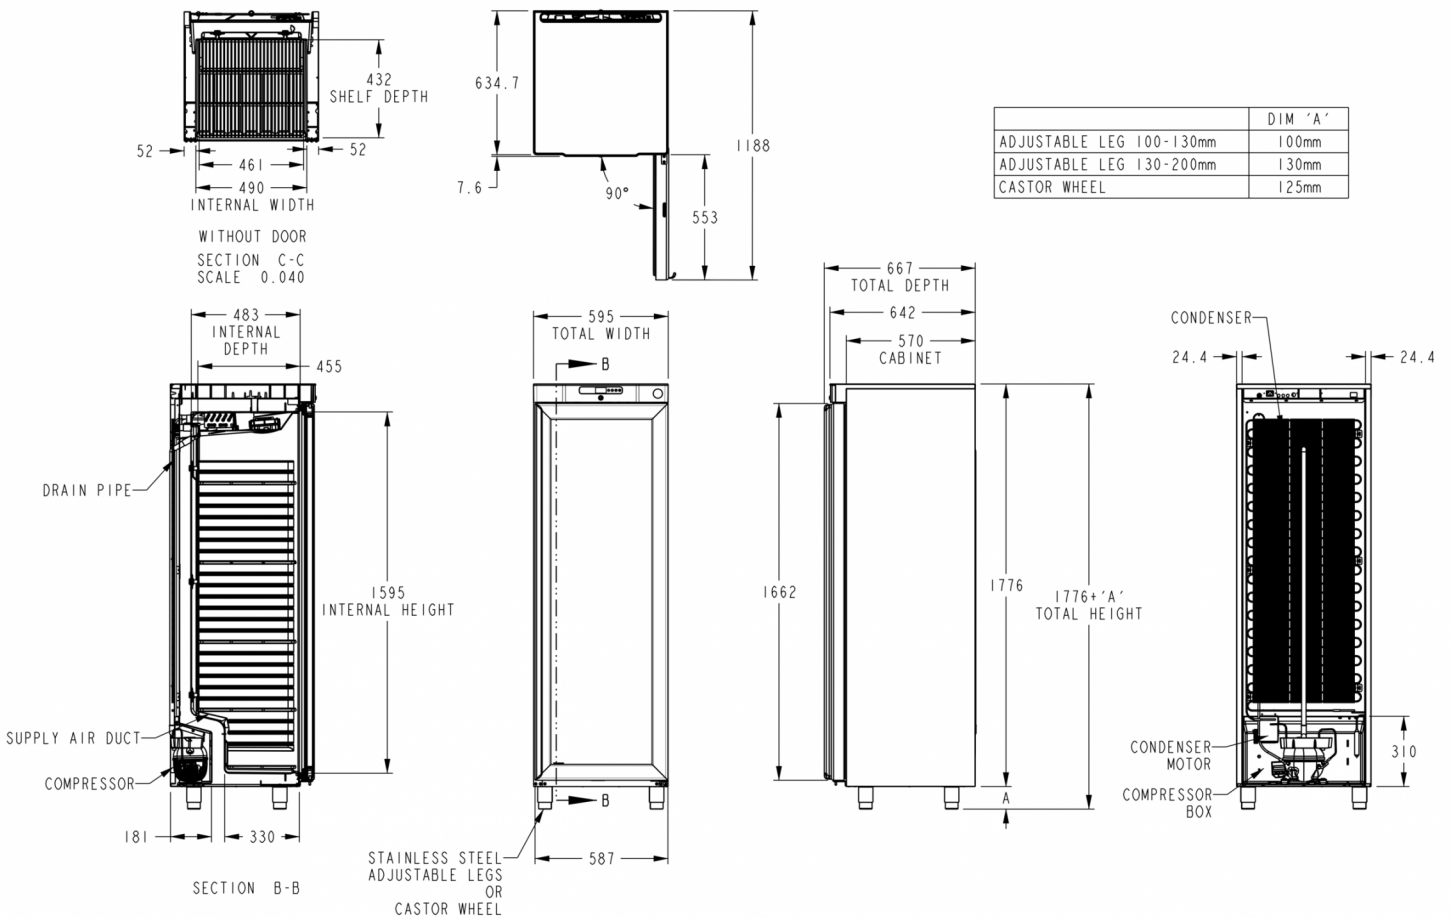

HOSHIZAKI

COMPACT KG420L L1 DR G E

SPEZIFIKATIONEN

Temperaturbereich	Rostmaß	Volumen, brutto	Nettonutzinhalt	Elektrischer Anschluss	Anschlussleistung	Klimaklasse	Geräuschniveau	Kälteleistung (bei -10°C)
+1/+12°C	Rost 483,8 x 433 mm	343 L	265 L	230V, 50Hz	130 W	4	39,8 dB(A)	122 W

VERSANDANGABEN

Breite (verpackt)	Tiefe (verpackt)	Höhe (verpackt)	Volumen (verpackt)	Bruttogewicht	Breite	Tiefe	Höhe	Höhe einschließlich Füße (mindestens)	Höhe einschließlich Füße (maximal)	Nettogewicht
614 mm	720 mm	2.037 mm	0,377 m³	99 kg	595 mm	667 mm	1.776 mm	1.876 mm	1.906 mm	89 kg

Haftungsausschluss: Es wurden alle Anstrengungen unternommen, um sicherzustellen, dass die in diesem Datenblatt enthaltenen Informationen zum Zeitpunkt der Veröffentlichung korrekt sind. Hoshizaki Europe BV übernimmt keine Verantwortung oder Haftung für Druckfehler oder Auslassungen oder für eine Fehlinterpretation der Informationen in dieser Veröffentlichung und behält sich das Recht auf Änderungen ohne vorherige Ankündigung vor.

Hoshizaki Belgium
Hoshizaki Danmark
Hoshizaki Deutschland
Hoshizaki France
Hoshizaki Iberia
Hoshizaki Italia
Hoshizaki Middle East

info@hoshizaki.nl
info@hoshizaki.dk
vertrieb@hoshizaki.de
info@hoshizaki.fr
info@hoshizaki.es
commerciale@hoshizaki.it
sales.ex@hoshizaki-europe.com

Hoshizaki Netherlands info@hoshizaki.nl
Hoshizaki Norge salg@hoshizaki.no
Hoshizaki Sverige orderSE@hoshizaki.dk
Hoshizaki UK uksales@hoshizaki.uk
Exportländer sales.ex@hoshizaki-europe.com
Andere Länder sales.ex@hoshizaki-europe.com

www.hoshizaki-europe.com