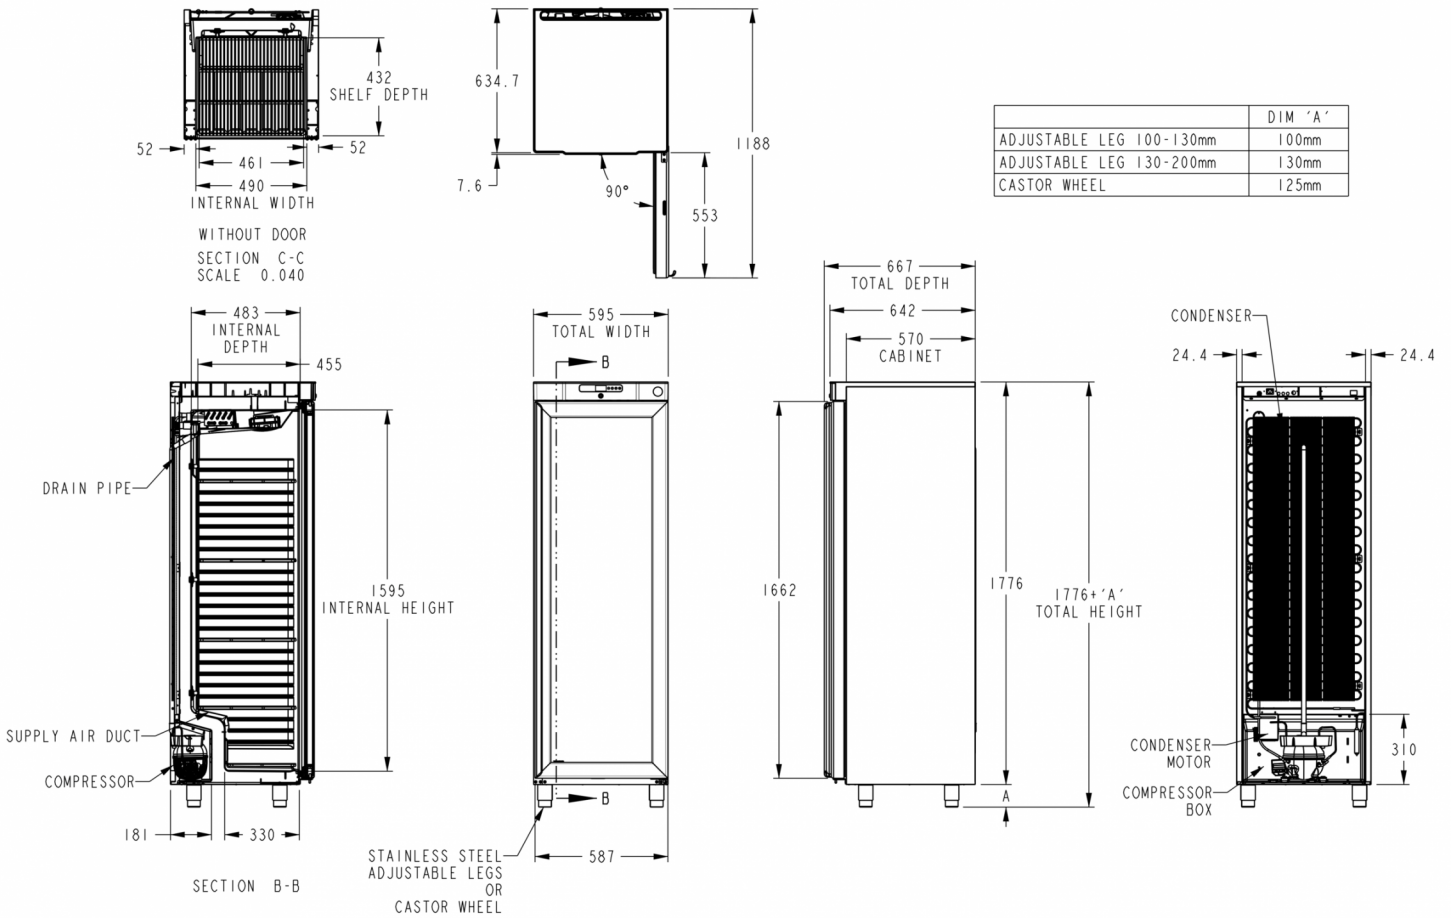

HOSHIZAKI

COMPACT KG420L L1 DR G E

Spezifikationen

Temperaturbereich	Rostmaß	Volumen, brutto	Nettonutzinhalt	Elektrischer Anschluss	Anschlussleistung	Klimaklasse	Geräuschniveau	Kälteleistung (bei -10°C)
+1/+12°C	Rost 483,8 x 433 mm	343 L	265 L	230V, 50Hz	130 W	4	39,8 dB	122 W

Versandangaben

Breite (verpackt)	Tiefe (verpackt)	Höhe (verpackt)	Volumen (verpackt)	Bruttogewicht	Breite	Tiefe	Höhe	Höhe einschließlich Füße (mindestens)	Höhe einschließlich Füße (maximal)	Nettogewicht
614 mm	720 mm	2.037 mm	0,377 m³	99 kg	595 mm	667 mm	1.776 mm	1.876 mm	1.906 mm	89 kg

Haftungsausschluss: Es wurden alle Anstrengungen unternommen, um sicherzustellen, dass die in diesem Datenblatt enthaltenen Informationen zum Zeitpunkt der Veröffentlichung korrekt sind. Hoshizaki Europe BV übernimmt keine Verantwortung oder Haftung für Druckfehler oder Auslassungen oder für eine Fehlinterpretation der Informationen in dieser Veröffentlichung und behält sich das Recht auf Änderungen ohne vorherige Ankündigung vor.

Hoshizaki Belgium
Hoshizaki Danmark
Hoshizaki Deutschland
Hoshizaki France
Hoshizaki Iberia
Hoshizaki Italia
Hoshizaki Middle East

info@hoshizaki.nl
info@hoshizaki.dk
vertrieb@hoshizaki.de
info@hoshizaki.fr
info@hoshizaki.es
commerciale@hoshizaki.it
sales.ex@hoshizaki-europe.com

Hoshizaki Netherlands info@hoshizaki.nl
Hoshizaki Norge salg@hoshizaki.no
Hoshizaki Sverige orderSE@hoshizaki.dk
Hoshizaki UK uksales@hoshizaki.uk
Exportländer sales.ex@hoshizaki-europe.com
Andere Länder sales.ex@hoshizaki-europe.com

www.hoshizaki-europe.com