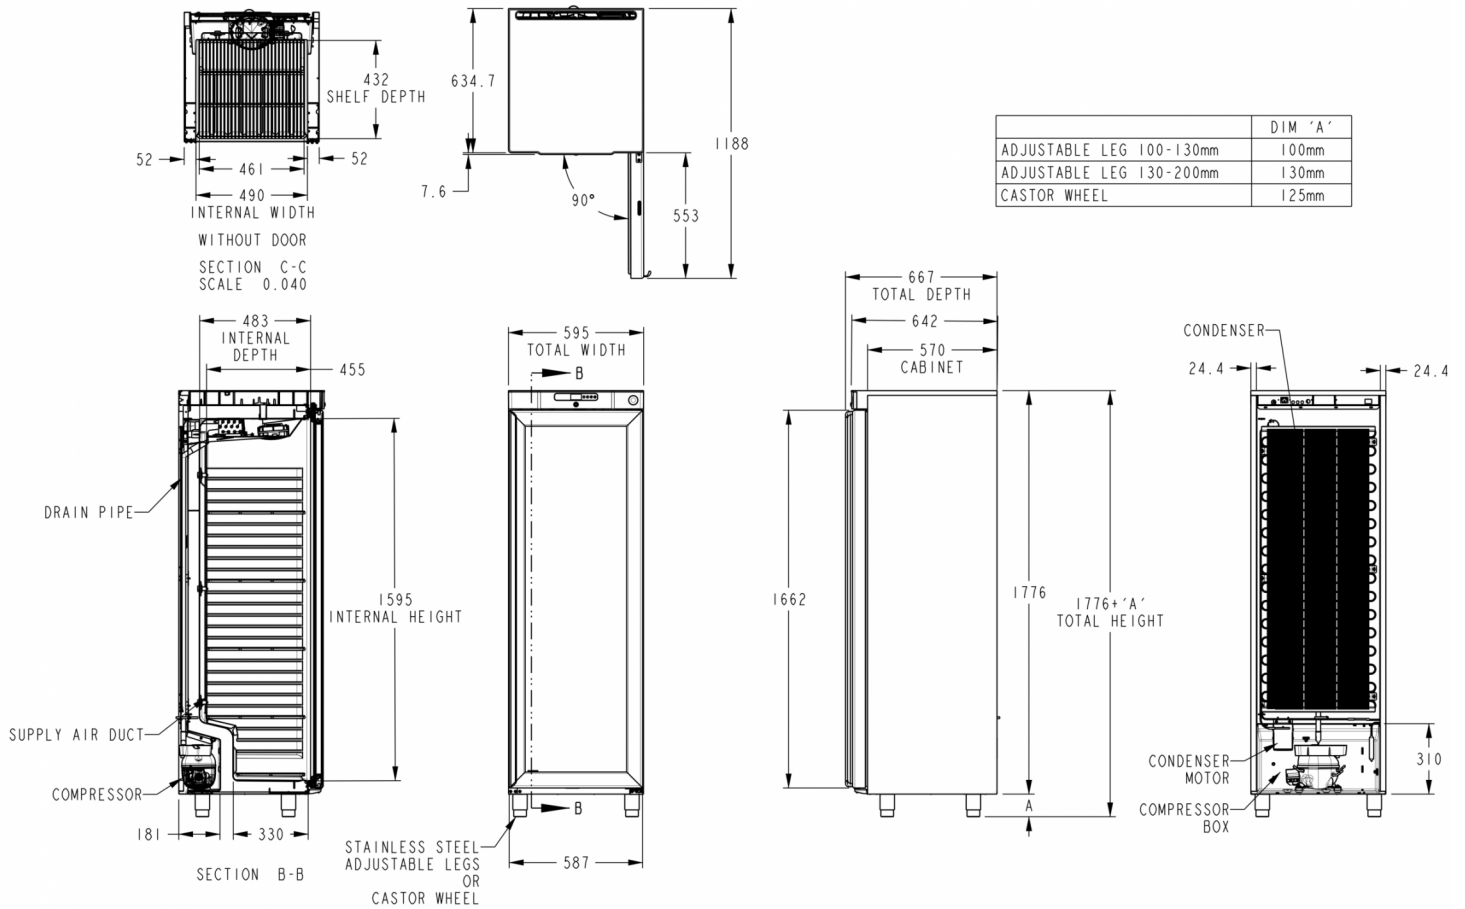

HOSHIZAKI

COMPACT FG420L L1 DR G E

SPZIFIKATIONEN

Temperaturbereich	Rostmaß	Volumen, brutto	Nettonutzinhalt	Elektrischer Anschluss	Anschlussleistung	Klimaklasse	Geräuschniveau	Kälteleistung (bei -25°C)
-19/-5°C	Rost 483,8 x 433 mm	343 L	265 L	230V, 50Hz	140 W	3	39,7 dB(A)	217 W

VERSANDANGABEN

Breite (verpackt)	Tiefe (verpackt)	Höhe (verpackt)	Volumen (verpackt)	Bruttogewicht	Breite	Tiefe	Höhe	Höhe einschließlich Füße (mindestens)	Höhe einschließlich Füße (maximal)	Nettogewicht
614 mm	720 mm	2.027 mm	0,377 m³	110 kg	595 mm	667 mm	1.776 mm	1.876 mm	1.906 mm	97 kg

Haftungsausschluss: Es wurden alle Anstrengungen unternommen, um sicherzustellen, dass die in diesem Datenblatt enthaltenen Informationen zum Zeitpunkt der Veröffentlichung korrekt sind. Hoshizaki Europe BV übernimmt keine Verantwortung oder Haftung für Druckfehler oder Auslassungen oder für eine Fehlinterpretation der Informationen in dieser Veröffentlichung und behält sich das Recht auf Änderungen ohne vorherige Ankündigung vor.

Hoshizaki Belgium
Hoshizaki Danmark
Hoshizaki Deutschland
Hoshizaki France
Hoshizaki Iberia
Hoshizaki Italia
Hoshizaki Middle East

info@hoshizaki.nl
info@hoshizaki.dk
vertrieb@hoshizaki.de
info@hoshizaki.fr
info@hoshizaki.es
commerciale@hoshizaki.it
sales.ex@hoshizaki-europe.com

Hoshizaki Netherlands info@hoshizaki.nl
Hoshizaki Norge salg@hoshizaki.no
Hoshizaki Sverige order@hoshizaki.se
Hoshizaki UK uksales@hoshizaki.uk
Exportländer sales.ex@hoshizaki-europe.com
Andere Länder sales.ex@hoshizaki-europe.com

www.hoshizaki-europe.com