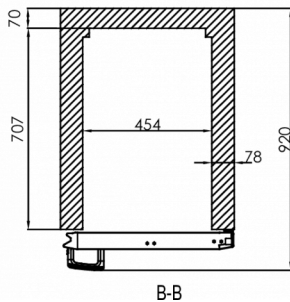

HOSHIZAKI

Premier K 60 L DR

SPEZIFIKATIONEN

Temperaturbereich	Rostmaß	Volumen, brutto	Nettonutzinhalt	Elektrischer Anschluss	Anschlussleistung	Klimaklasse	Geräuschniveau	Kälteleistung (bei -10°C)
+2/+12°C	EURONORM für Roste 400x600 mm	480 L	335 L	230V, 50Hz	120 W	5	46 dB(A)	206 W

VERSANDANGABEN

Breite (verpackt)	Tiefe (verpackt)	Höhe (verpackt)	Volumen (verpackt)	Bruttogewicht	Breite	Tiefe	Höhe	Höhe einschließlich Füße (mindestens)	Höhe einschließlich Füße (maximal)	Nettogewicht
670 mm	880 mm	2.150 mm	1,268 m³	120 kg	610 mm	848 mm	1.950 mm	2.080 mm	2.130 mm	110 kg

Haftungsausschluss: Es wurden alle Anstrengungen unternommen, um sicherzustellen, dass die in diesem Datenblatt enthaltenen Informationen zum Zeitpunkt der Veröffentlichung korrekt sind. Hoshizaki Europe BV übernimmt keine Verantwortung oder Haftung für Druckfehler oder Auslassungen oder für eine Fehlinterpretation der Informationen in dieser Veröffentlichung und behält sich das Recht auf Änderungen ohne vorherige Ankündigung vor.

Hoshizaki Belgium info@hoshizaki.nl
Hoshizaki Danmark info@hoshizaki.dk
Hoshizaki Deutschland vertrieb@hoshizaki.de
Hoshizaki France info@hoshizaki.fr
Hoshizaki Iberia info@hoshizaki.es
Hoshizaki Italia commerciale@hoshizaki.it
Hoshizaki Middle East sales.ex@hoshizaki-europe.com

Hoshizaki Netherlands info@hoshizaki.nl
Hoshizaki Norge salg@hoshizaki.no
Hoshizaki Sverige order@hoshizaki.se
Hoshizaki UK uksales@hoshizaki.uk
Exportländer sales.ex@hoshizaki-europe.com
Andere Länder sales.ex@hoshizaki-europe.com
www.hoshizaki-europe.com