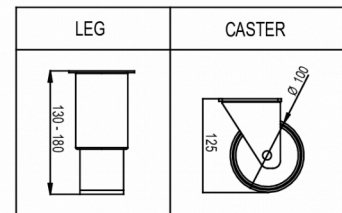

HOSHIZAKI

Premier K 60 L DR

SPEZIFIKATIONEN

Temperaturbereich	Rostmaß	Volumen, brutto	Nettonutzinhalt	Elektrischer Anschluss	Anschlussleistung	Klimaklasse	Geräuschniveau	Kälteleistung (bei -10°C)
+2/+12°C	EURONORM für Roste 400x600 mm	480 L	335 L	230V, 50Hz	120 W	5	46 dB(A)	206 W

VERSANDANGABEN

Breite (verpackt)	Tiefe (verpackt)	Höhe (verpackt)	Volumen (verpackt)	Bruttogewicht	Breite	Tiefe	Höhe	Höhe einschließlich Füße (mindestens)	Höhe einschließlich Füße (maximal)	Nettogewicht
670 mm	880 mm	2.150 mm	1,268 m³	120 kg	610 mm	848 mm	1.950 mm	2.080 mm	2.130 mm	110 kg

Haftungsausschluss: Es wurden alle Anstrengungen unternommen, um sicherzustellen, dass die in diesem Datenblatt enthaltenen Informationen zum Zeitpunkt der Veröffentlichung korrekt sind. Hoshizaki Europe BV übernimmt keine Verantwortung oder Haftung für Druckfehler oder Auslassungen oder für eine Fehlinterpretation der Informationen in dieser Veröffentlichung und behält sich das Recht auf Änderungen ohne vorherige Ankündigung vor.

Hoshizaki Belgium info@hoshizaki.nl
Hoshizaki Danmark info@hoshizaki.dk
Hoshizaki Deutschland vertrieb@hoshizaki.de
Hoshizaki France info@hoshizaki.fr
Hoshizaki Iberia info@hoshizaki.es
Hoshizaki Italia commerciale@hoshizaki.it
Hoshizaki Middle East sales.ex@hoshizaki-europe.com

Hoshizaki Netherlands info@hoshizaki.nl
Hoshizaki Norge salg@hoshizaki.no
Hoshizaki Sverige order@hoshizaki.se
Hoshizaki UK uksales@hoshizaki.uk
Exportländer sales.ex@hoshizaki-europe.com
Andere Länder sales.ex@hoshizaki-europe.com
www.hoshizaki-europe.com