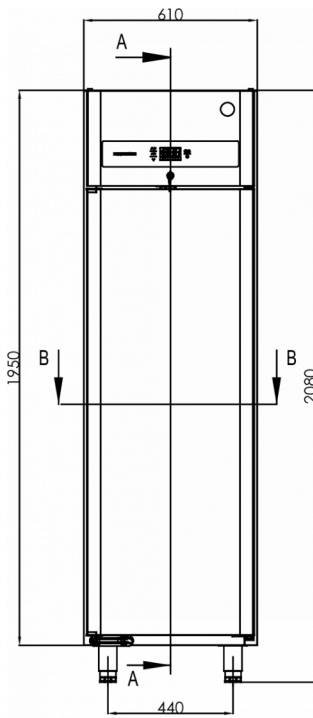

HOSHIZAKI

Premier K 60 L DR

SPEZIFIKATIONEN

Temperaturbereich	Rostmaß	Volumen, brutto	Nettonutzinhalt	Elektrischer Anschluss	Anschlussleistung	Klimaklasse	Geräuschniveau	Kälteleistung (bei -10°C)
+2/+12°C	EURONORM für Roste 400x600 mm	480 L	335 L	230V, 50Hz	120 W	5	46 dB(A)	206 W

VERSANDANGABEN

Breite (verpackt)	Tiefe (verpackt)	Höhe (verpackt)	Volumen (verpackt)	Bruttogewicht	Breite	Tiefe	Höhe	Höhe einschließlich Füße (mindestens)	Höhe einschließlich Füße (maximal)	Nettogewicht
670 mm	880 mm	2.150 mm	1,268 m³	120 kg	610 mm	848 mm	1.950 mm	2.080 mm	2.130 mm	110 kg

Haftungsausschluss: Es wurden alle Anstrengungen unternommen, um sicherzustellen, dass die in diesem Datenblatt enthaltenen Informationen zum Zeitpunkt der Veröffentlichung korrekt sind. Hoshizaki Europe BV übernimmt keine Verantwortung oder Haftung für Druckfehler oder Auslassungen oder für eine Fehlinterpretation der Informationen in dieser Veröffentlichung und behält sich das Recht auf Änderungen ohne vorherige Ankündigung vor.

Hoshizaki Belgium info@hoshizaki.nl
Hoshizaki Danmark info@hoshizaki.dk
Hoshizaki Deutschland vertrieb@hoshizaki.de
Hoshizaki France info@hoshizaki.fr
Hoshizaki Iberia info@hoshizaki.es
Hoshizaki Italia commerciale@hoshizaki.it
Hoshizaki Middle East sales.ex@hoshizaki-europe.com

Hoshizaki Netherlands info@hoshizaki.nl
Hoshizaki Norge salg@hoshizaki.no
Hoshizaki Sverige order@hoshizaki.se
Hoshizaki UK uksales@hoshizaki.uk
Exportländer sales.ex@hoshizaki-europe.com
Andere Länder sales.ex@hoshizaki-europe.com
www.hoshizaki-europe.com