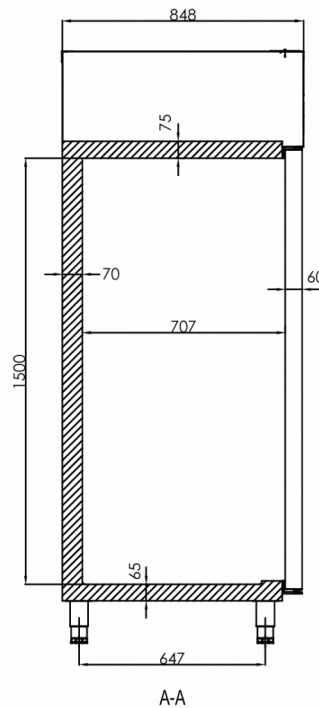

HOSHIZAKI

Premier K 60 L DR

SPEZIFIKATIONEN

Temperaturbereich	Rostmaß	Volumen, brutto	Nettonutzinhalt	Elektrischer Anschluss	Anschlussleistung	Klimaklasse	Geräuschniveau	Kälteleistung (bei -10°C)
+2/+12°C	EURONORM für Roste 400x600 mm	480 L	335 L	230V, 50Hz	120 W	5	46 dB(A)	206 W

VERSANDANGABEN

Breite (verpackt)	Tiefe (verpackt)	Höhe (verpackt)	Volumen (verpackt)	Bruttogewicht	Breite	Tiefe	Höhe	Höhe einschließlich Füße (mindestens)	Höhe einschließlich Füße (maximal)	Nettogewicht
670 mm	880 mm	2.150 mm	1,268 m³	120 kg	610 mm	848 mm	1.950 mm	2.080 mm	2.130 mm	110 kg

Haftungsausschluss: Es wurden alle Anstrengungen unternommen, um sicherzustellen, dass die in diesem Datenblatt enthaltenen Informationen zum Zeitpunkt der Veröffentlichung korrekt sind. Hoshizaki Europe BV übernimmt keine Verantwortung oder Haftung für Druckfehler oder Auslassungen oder für eine Fehlinterpretation der Informationen in dieser Veröffentlichung und behält sich das Recht auf Änderungen ohne vorherige Ankündigung vor.

Hoshizaki Belgium info@hoshizaki.nl
Hoshizaki Danmark info@hoshizaki.dk
Hoshizaki Deutschland vertrieb@hoshizaki.de
Hoshizaki France info@hoshizaki.fr
Hoshizaki Iberia info@hoshizaki.es
Hoshizaki Italia commerciale@hoshizaki.it
Hoshizaki Middle East sales.ex@hoshizaki-europe.com

Hoshizaki Netherlands info@hoshizaki.nl
Hoshizaki Norge salg@hoshizaki.no
Hoshizaki Sverige order@hoshizaki.se
Hoshizaki UK uksales@hoshizaki.uk
Exportländer sales.ex@hoshizaki-europe.com
Andere Länder sales.ex@hoshizaki-europe.com
www.hoshizaki-europe.com