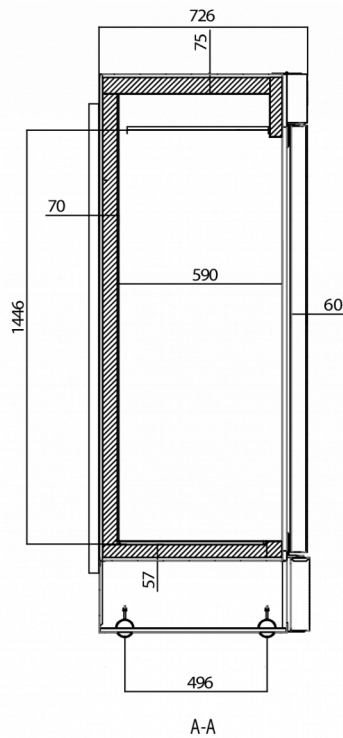

Er hat eine Schrankhöhe von 1970 mm und eine Tiefe von 770 mm. Die Rostbreite beträgt 650 mm.

- Effizientes Luftleitsystem für gleichmäßige Temperaturverteilung
- Umluft-Kühlsystem
- Automatische Lüfterabschaltung beim Öffnen der Tür
- Automatische Abtauung und Tauwasserverdunstung
- Stabiles Gehäuse
- Entspricht der Klimaklasse 5 für eine Umgebungstemperatur von bis zu +40°C
- Außen und innen aus rostfreiem Edelstahl AISI 304
- Wandschienen und Aufлагewinkel
- Integrierte LED-Beleuchtung
- Rechts angeschlagene, umschlagbare Tür
- Automatisch schließende Tür
- Türschloss
- Herausnehmbare magnetische Türdichtungen
- Wannenförmiger Innenboden mit abgerundeten Ecken zum Auffangen von Flüssigkeiten
- Niedriges Geräuschniveau
- Schutzklasse IP21
- Einheitliches Design bei den Premier-Schränken und -Kühlischen

VERSANDANGABEN

Breite (verpackt)	Tiefe (verpackt)	Höhe (verpackt)	Volumen (verpackt)	Bruttogewicht	Breite	Tiefe	Höhe	Nettogewicht
870 mm	795 mm	2.150 mm	1,487 m ³	145 kg	830 mm	770 mm	1.970 mm	135 kg

Haftungsausschluss: Es wurden alle Anstrengungen unternommen, um sicherzustellen, dass die in diesem Datenblatt enthaltenen Informationen zum Zeitpunkt der Veröffentlichung korrekt sind. Hoshizaki Europe BV übernimmt keine Verantwortung oder Haftung für Druckfehler oder Auslassungen oder für eine Fehlinterpretation der Informationen in dieser Veröffentlichung und behält sich das Recht auf Änderungen ohne vorherige Ankündigung vor.