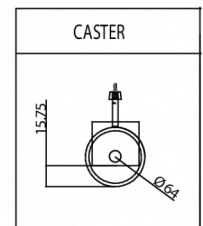

VERSANDANGABEN

Breite (verpackt)	Tiefe (verpackt)	Höhe (verpackt)	Volumen (verpackt)	Bruttogewicht	Breite	Tiefe	Höhe	Nettogewicht
870 mm	795 mm	2.150 mm	1,487 m ³	145 kg	830 mm	770 mm	1.970 mm	135 kg

Haftungsausschluss: Es wurden alle Anstrengungen unternommen, um sicherzustellen, dass die in diesem Datenblatt enthaltenen Informationen zum Zeitpunkt der Veröffentlichung korrekt sind. Hoshizaki Europe BV übernimmt keine Verantwortung oder Haftung für Druckfehler oder Auslassungen oder für eine Fehlinterpretation der Informationen in dieser Veröffentlichung und behält sich das Recht auf Änderungen ohne vorherige Ankündigung vor.