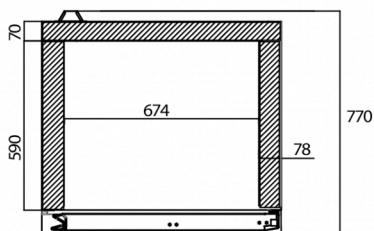

Er hat eine Schrankhöhe von 1970 mm und eine Tiefe von 770 mm. Die Rostbreite beträgt 650 mm.

- Effizientes Luftleitsystem für gleichmäßige Temperaturverteilung
- Umluft-Kühlsystem
- Automatische Lüfterabschaltung beim Öffnen der Tür
- Automatische Abtauung und Tauwasserverdunstung
- Stabiles Gehäuse
- Entspricht der Klimaklasse 5 für eine Umgebungstemperatur von bis zu +40°C
- Außen und innen aus rostfreiem Edelstahl AISI 304
- Wandschienen und Aufлагewinkel
- Integrierte LED-Beleuchtung
- Rechts angeschlagene, umschlagbare Tür
- Automatisch schließende Tür
- Türschloss
- Herausnehmbare magnetische Türdichtungen
- Wannenförmiger Innenboden mit abgerundeten Ecken zum Auffangen von Flüssigkeiten
- Niedriges Geräuschniveau
- Schutzklasse IP21
- Einheitliches Design bei den Premier-Schränken und -Kühlischen

VERSANDANGABEN

Breite (verpackt)	Tiefe (verpackt)	Höhe (verpackt)	Volumen (verpackt)	Bruttogewicht	Breite	Tiefe	Höhe	Nettogewicht
870 mm	795 mm	2.150 mm	1,487 m ³	145 kg	830 mm	770 mm	1.970 mm	135 kg

Haftungsausschluss: Es wurden alle Anstrengungen unternommen, um sicherzustellen, dass die in diesem Datenblatt enthaltenen Informationen zum Zeitpunkt der Veröffentlichung korrekt sind. Hoshizaki Europe BV übernimmt keine Verantwortung oder Haftung für Druckfehler oder Auslassungen oder für eine Fehlinterpretation der Informationen in dieser Veröffentlichung und behält sich das Recht auf Änderungen ohne vorherige Ankündigung vor.