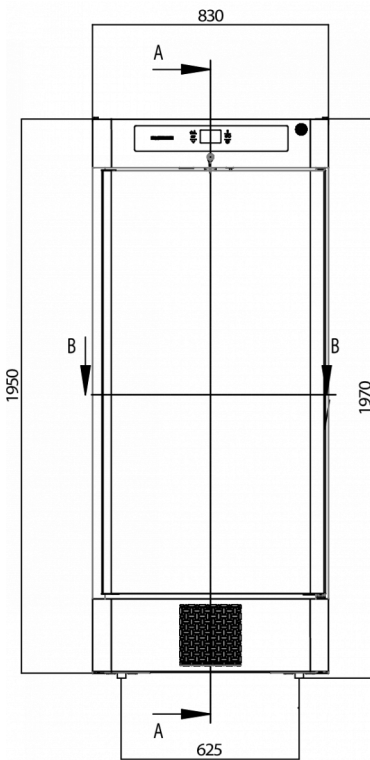

Er hat eine Schrankhöhe von 1970 mm und eine Tiefe von 770 mm. Die Rostbreite beträgt 650 mm.

- Effizientes Luftleitsystem für gleichmäßige Temperaturverteilung
- Umluft-Kühlsystem
- Automatische Lüfterabschaltung beim Öffnen der Tür
- Automatische Abtauung und Tauwasserverdunstung
- Stabiles Gehäuse
- Entspricht der Klimaklasse 5 für eine Umgebungstemperatur von bis zu +40°C
- Außen und innen aus rostfreiem Edelstahl AISI 304
- Wandschienen und Aufлагewinkel
- Integrierte LED-Beleuchtung
- Rechts angeschlagene, umschlagbare Tür
- Automatisch schließende Tür
- Türschloss
- Herausnehmbare magnetische Türdichtungen
- Wannenförmiger Innenboden mit abgerundeten Ecken zum Auffangen von Flüssigkeiten
- Niedriges Geräuschniveau
- Schutzklasse IP21
- Einheitliches Design bei den Premier-Schränken und -Kühlischen

VERSANDANGABEN

Breite (verpackt)	Tiefe (verpackt)	Höhe (verpackt)	Volumen (verpackt)	Bruttogewicht	Breite	Tiefe	Höhe	Nettogewicht
870 mm	795 mm	2.150 mm	1,487 m ³	145 kg	830 mm	770 mm	1.970 mm	135 kg

Haftungsausschluss: Es wurden alle Anstrengungen unternommen, um sicherzustellen, dass die in diesem Datenblatt enthaltenen Informationen zum Zeitpunkt der Veröffentlichung korrekt sind. Hoshizaki Europe BV übernimmt keine Verantwortung oder Haftung für Druckfehler oder Auslassungen oder für eine Fehlinterpretation der Informationen in dieser Veröffentlichung und behält sich das Recht auf Änderungen ohne vorherige Ankündigung vor.