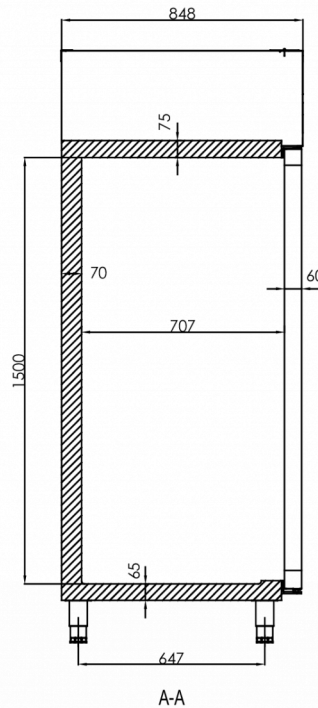

HOSHIZAKI

Premier KG 140 L

Spezifikationen

Temperaturbereich	Rostmaß	Volumen, brutto	Nettonutzinhalt	Elektrischer Anschluss	Anschlussleistung	Klimaklasse	Geräuschniveau	Kälteleistung (bei -10°C)
+2/+12°C	2/1 GN Längs	1.400 L	1.085 L	230V, 50Hz	200 W	4	50 dB(A)	361 W

VERSANDANGABEN

Breite (verpackt)	Tiefe (verpackt)	Höhe (verpackt)	Volumen (verpackt)	Bruttogewicht	Breite	Tiefe	Höhe	Höhe einschließlich Füße (mindestens)	Höhe einschließlich Füße (maximal)	Nettogewicht
1.420 mm	880 mm	2.150 mm	2,687 m³	224 kg	1.380 mm	848 mm	1.950 mm	2.080 mm	2.130 mm	212 kg

Haftungsausschluss: Es wurden alle Anstrengungen unternommen, um sicherzustellen, dass die in diesem Datenblatt enthaltenen Informationen zum Zeitpunkt der Veröffentlichung korrekt sind. Hoshizaki Europe BV übernimmt keine Verantwortung oder Haftung für Druckfehler oder Auslassungen oder für eine Fehlinterpretation der Informationen in dieser Veröffentlichung und behält sich das Recht auf Änderungen ohne vorherige Ankündigung vor.

Hoshizaki Belgium
Hoshizaki Danmark
Hoshizaki Deutschland
Hoshizaki France
Hoshizaki Iberia
Hoshizaki Italia
Hoshizaki Middle East

info@hoshizaki.nl
info@hoshizaki.dk
vertrieb@hoshizaki.de
info@hoshizaki.fr
info@hoshizaki.es
commerciale@hoshizaki.it
sales.ex@hoshizaki-europe.com

Hoshizaki Netherlands info@hoshizaki.nl
Hoshizaki Norge salg@hoshizaki.no
Hoshizaki Sverige orderSE@hoshizaki.dk
Hoshizaki UK uksales@hoshizaki.uk
Exportländer sales.ex@hoshizaki-europe.com
Andere Länder sales.ex@hoshizaki-europe.com

www.hoshizaki-europe.com