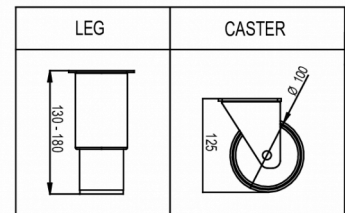

HOSHIZAKI

Premier KG 140 L

Spezifikationen

Temperaturbereich	Rostmaß	Volumen, brutto	Nettonutzinhalt	Elektrischer Anschluss	Anschlussleistung	Klimaklasse	Geräuschniveau	Kälteleistung (bei -10°C)
+2/+12°C	2/1 GN Längs	1.400 L	1.085 L	230V, 50Hz	200 W	4	50 dB(A)	361 W

VERSANDANGABEN

Breite (verpackt)	Tiefe (verpackt)	Höhe (verpackt)	Volumen (verpackt)	Bruttogewicht	Breite	Tiefe	Höhe	Höhe einschließlich Füße (mindestens)	Höhe einschließlich Füße (maximal)	Nettogewicht
1.420 mm	880 mm	2.150 mm	2,687 m³	224 kg	1.380 mm	848 mm	1.950 mm	2.080 mm	2.130 mm	212 kg

Haftungsausschluss: Es wurden alle Anstrengungen unternommen, um sicherzustellen, dass die in diesem Datenblatt enthaltenen Informationen zum Zeitpunkt der Veröffentlichung korrekt sind. Hoshizaki Europe BV übernimmt keine Verantwortung oder Haftung für Druckfehler oder Auslassungen oder für eine Fehlinterpretation der Informationen in dieser Veröffentlichung und behält sich das Recht auf Änderungen ohne vorherige Ankündigung vor.

Hoshizaki Belgium
Hoshizaki Danmark
Hoshizaki Deutschland
Hoshizaki France
Hoshizaki Iberia
Hoshizaki Italia
Hoshizaki Middle East

info@hoshizaki.nl
info@hoshizaki.dk
vertrieb@hoshizaki.de
info@hoshizaki.fr
info@hoshizaki.es
commerciale@hoshizaki.it
sales.ex@hoshizaki-europe.com

Hoshizaki Netherlands info@hoshizaki.nl
Hoshizaki Norge salg@hoshizaki.no
Hoshizaki Sverige orderSE@hoshizaki.dk
Hoshizaki UK uksales@hoshizaki.uk
Exportländer sales.ex@hoshizaki-europe.com
Andere Länder sales.ex@hoshizaki-europe.com

www.hoshizaki-europe.com