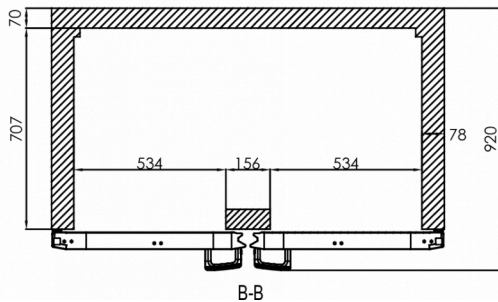

HOSHIZAKI

Premier KG 140 L

Spezifikationen

Temperaturbereich	Rostmaß	Volumen, brutto	Nettonutzinhalt	Elektrischer Anschluss	Anschlussleistung	Klimaklasse	Geräuschniveau	Kälteleistung (bei -10°C)
+2/+12°C	2/1 GN Längs	1.400 L	1.085 L	230V, 50Hz	200 W	4	50 dB(A)	361 W

VERSANDANGABEN

Breite (verpackt)	Tiefe (verpackt)	Höhe (verpackt)	Volumen (verpackt)	Bruttogewicht	Breite	Tiefe	Höhe	Höhe einschließlich Füße (mindestens)	Höhe einschließlich Füße (maximal)	Nettogewicht
1.420 mm	880 mm	2.150 mm	2,687 m³	224 kg	1.380 mm	848 mm	1.950 mm	2.080 mm	2.130 mm	212 kg

Haftungsausschluss: Es wurden alle Anstrengungen unternommen, um sicherzustellen, dass die in diesem Datenblatt enthaltenen Informationen zum Zeitpunkt der Veröffentlichung korrekt sind. Hoshizaki Europe BV übernimmt keine Verantwortung oder Haftung für Druckfehler oder Auslassungen oder für eine Fehlinterpretation der Informationen in dieser Veröffentlichung und behält sich das Recht auf Änderungen ohne vorherige Ankündigung vor.

Hoshizaki Belgium
Hoshizaki Danmark
Hoshizaki Deutschland
Hoshizaki France
Hoshizaki Iberia
Hoshizaki Italia
Hoshizaki Middle East

info@hoshizaki.nl
info@hoshizaki.dk
vertrieb@hoshizaki.de
info@hoshizaki.fr
info@hoshizaki.es
commerciale@hoshizaki.it
sales.ex@hoshizaki-europe.com

Hoshizaki Netherlands info@hoshizaki.nl
Hoshizaki Norge salg@hoshizaki.no
Hoshizaki Sverige orderSE@hoshizaki.dk
Hoshizaki UK uksales@hoshizaki.uk
Exportländer sales.ex@hoshizaki-europe.com
Andere Länder sales.ex@hoshizaki-europe.com

www.hoshizaki-europe.com