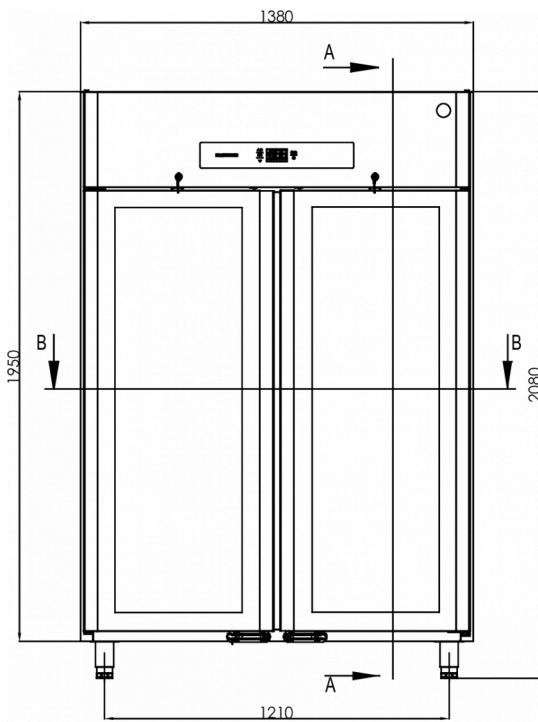

HOSHIZAKI

Premier KG 140 L

Spezifikationen

Temperaturbereich	Rostmaß	Volumen, brutto	Nettonutzinhalt	Elektrischer Anschluss	Anschlussleistung	Klimaklasse	Geräuschniveau	Kälteleistung (bei -10°C)
+2/+12°C	2/1 GN Längs	1.400 L	1.085 L	230V, 50Hz	200 W	4	50 dB(A)	361 W

VERSANDANGABEN

Breite (verpackt)	Tiefe (verpackt)	Höhe (verpackt)	Volumen (verpackt)	Bruttogewicht	Breite	Tiefe	Höhe	Höhe einschließlich Füße (mindestens)	Höhe einschließlich Füße (maximal)	Nettogewicht
1.420 mm	880 mm	2.150 mm	2,687 m³	224 kg	1.380 mm	848 mm	1.950 mm	2.080 mm	2.130 mm	212 kg

Haftungsausschluss: Es wurden alle Anstrengungen unternommen, um sicherzustellen, dass die in diesem Datenblatt enthaltenen Informationen zum Zeitpunkt der Veröffentlichung korrekt sind. Hoshizaki Europe BV übernimmt keine Verantwortung oder Haftung für Druckfehler oder Auslassungen oder für eine Fehlinterpretation der Informationen in dieser Veröffentlichung und behält sich das Recht auf Änderungen ohne vorherige Ankündigung vor.

Hoshizaki Belgium
Hoshizaki Danmark
Hoshizaki Deutschland
Hoshizaki France
Hoshizaki Iberia
Hoshizaki Italia
Hoshizaki Middle East

info@hoshizaki.nl
info@hoshizaki.dk
vertrieb@hoshizaki.de
info@hoshizaki.fr
info@hoshizaki.es
commerciale@hoshizaki.it
sales.ex@hoshizaki-europe.com

Hoshizaki Netherlands info@hoshizaki.nl
Hoshizaki Norge salg@hoshizaki.no
Hoshizaki Sverige orderSE@hoshizaki.dk
Hoshizaki UK uksales@hoshizaki.uk
Exportländer sales.ex@hoshizaki-europe.com
Andere Länder sales.ex@hoshizaki-europe.com

www.hoshizaki-europe.com