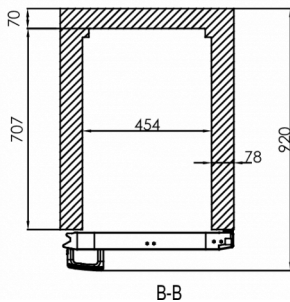

HOSHIZAKI

Premier KG 60 L DR

SPEZIFIKATIONEN

Temperaturbereich	Rostmaß	Volumen, brutto	Nettonutzinhalt	Elektrischer Anschluss	Anschlussleistung	Klimaklasse	Geräuschniveau	Kälteleistung (bei -10°C)
+2/+12°C	EURONORM für Roste 400x600 mm	480 L	335 L	230V, 50Hz	120 W	4	46 dB(A)	206 W

VERSANDANGABEN

Breite (verpackt)	Tiefe (verpackt)	Höhe (verpackt)	Volumen (verpackt)	Bruttogewicht	Breite	Tiefe	Höhe	Höhe einschließlich Füße (mindestens)	Höhe einschließlich Füße (maximal)	Nettogewicht
670 mm	880 mm	2.150 mm	1,268 m³	125 kg	610 mm	848 mm	1.950 mm	2.080 mm	2.130 mm	115 kg

Haftungsausschluss: Es wurden alle Anstrengungen unternommen, um sicherzustellen, dass die in diesem Datenblatt enthaltenen Informationen zum Zeitpunkt der Veröffentlichung korrekt sind. Hoshizaki Europe BV übernimmt keine Verantwortung oder Haftung für Druckfehler oder Auslassungen oder für eine Fehlinterpretation der Informationen in dieser Veröffentlichung und behält sich das Recht auf Änderungen ohne vorherige Ankündigung vor.

Hoshizaki Belgium info@hoshizaki.nl
Hoshizaki Danmark info@hoshizaki.dk
Hoshizaki Deutschland vertrieb@hoshizaki.de
Hoshizaki France info@hoshizaki.fr
Hoshizaki Iberia info@hoshizaki.es
Hoshizaki Italia commerciale@hoshizaki.it
Hoshizaki Middle East sales.ex@hoshizaki-europe.com

Hoshizaki Netherlands info@hoshizaki.nl
Hoshizaki Norge salg@hoshizaki.no
Hoshizaki Sverige orderSE@hoshizaki.dk
Hoshizaki UK uksales@hoshizaki.uk
Exportländer sales.ex@hoshizaki-europe.com
Andere Länder sales.ex@hoshizaki-europe.com
www.hoshizaki-europe.com