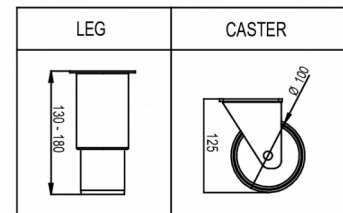

HOSHIZAKI

Premier KG 60 L DR

SPEZIFIKATIONEN

Temperaturbereich	Rostmaß	Volumen, brutto	Nettonutzinhalt	Elektrischer Anschluss	Anschlussleistung	Klimaklasse	Geräuschniveau	Kälteleistung (bei -10°C)
+2/+12°C	EURONORM für Roste 400x600 mm	480 L	335 L	230V, 50Hz	120 W	4	46 dB(A)	206 W

VERSANDANGABEN

Breite (verpackt)	Tiefe (verpackt)	Höhe (verpackt)	Volumen (verpackt)	Bruttogewicht	Breite	Tiefe	Höhe	Höhe einschließlich Füße (mindestens)	Höhe einschließlich Füße (maximal)	Nettogewicht
670 mm	880 mm	2.150 mm	1,268 m³	125 kg	610 mm	848 mm	1.950 mm	2.080 mm	2.130 mm	115 kg

Haftungsausschluss: Es wurden alle Anstrengungen unternommen, um sicherzustellen, dass die in diesem Datenblatt enthaltenen Informationen zum Zeitpunkt der Veröffentlichung korrekt sind. Hoshizaki Europe BV übernimmt keine Verantwortung oder Haftung für Druckfehler oder Auslassungen oder für eine Fehlinterpretation der Informationen in dieser Veröffentlichung und behält sich das Recht auf Änderungen ohne vorherige Ankündigung vor.

Hoshizaki Belgium info@hoshizaki.nl
Hoshizaki Danmark info@hoshizaki.dk
Hoshizaki Deutschland vertrieb@hoshizaki.de
Hoshizaki France info@hoshizaki.fr
Hoshizaki Iberia info@hoshizaki.es
Hoshizaki Italia commerciale@hoshizaki.it
Hoshizaki Middle East sales.ex@hoshizaki-europe.com

Hoshizaki Netherlands info@hoshizaki.nl
Hoshizaki Norge salg@hoshizaki.no
Hoshizaki Sverige orderSE@hoshizaki.dk
Hoshizaki UK uksales@hoshizaki.uk
Exportländer sales.ex@hoshizaki-europe.com
Andere Länder sales.ex@hoshizaki-europe.com
www.hoshizaki-europe.com