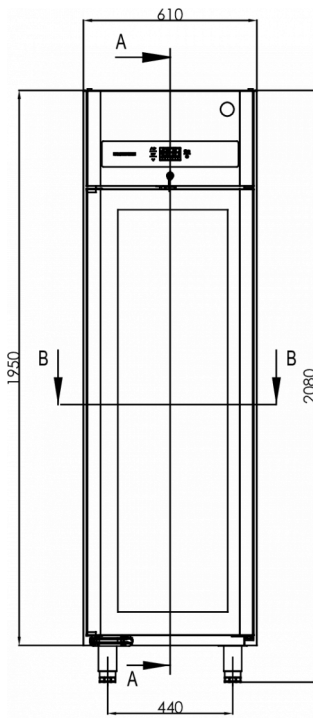

HOSHIZAKI

Premier KG 60 L DR

SPEZIFIKATIONEN

Temperaturbereich	Rostmaß	Volumen, brutto	Nettonutzinhalt	Elektrischer Anschluss	Anschlussleistung	Klimaklasse	Geräuschniveau	Kälteleistung (bei -10°C)
+2/+12°C	EURONORM für Roste 400x600 mm	480 L	335 L	230V, 50Hz	120 W	4	46 dB(A)	206 W

VERSANDANGABEN

Breite (verpackt)	Tiefe (verpackt)	Höhe (verpackt)	Volumen (verpackt)	Bruttogewicht	Breite	Tiefe	Höhe	Höhe einschließlich Füße (mindestens)	Höhe einschließlich Füße (maximal)	Nettogewicht
670 mm	880 mm	2.150 mm	1,268 m³	125 kg	610 mm	848 mm	1.950 mm	2.080 mm	2.130 mm	115 kg

Haftungsausschluss: Es wurden alle Anstrengungen unternommen, um sicherzustellen, dass die in diesem Datenblatt enthaltenen Informationen zum Zeitpunkt der Veröffentlichung korrekt sind. Hoshizaki Europe BV übernimmt keine Verantwortung oder Haftung für Druckfehler oder Auslassungen oder für eine Fehlinterpretation der Informationen in dieser Veröffentlichung und behält sich das Recht auf Änderungen ohne vorherige Ankündigung vor.

Hoshizaki Belgium info@hoshizaki.nl
Hoshizaki Danmark info@hoshizaki.dk
Hoshizaki Deutschland vertrieb@hoshizaki.de
Hoshizaki France info@hoshizaki.fr
Hoshizaki Iberia info@hoshizaki.es
Hoshizaki Italia commerciale@hoshizaki.it
Hoshizaki Middle East sales.ex@hoshizaki-europe.com

Hoshizaki Netherlands info@hoshizaki.nl
Hoshizaki Norge salg@hoshizaki.no
Hoshizaki Sverige orderSE@hoshizaki.dk
Hoshizaki UK uksales@hoshizaki.uk
Exportländer sales.ex@hoshizaki-europe.com
Andere Länder sales.ex@hoshizaki-europe.com
www.hoshizaki-europe.com