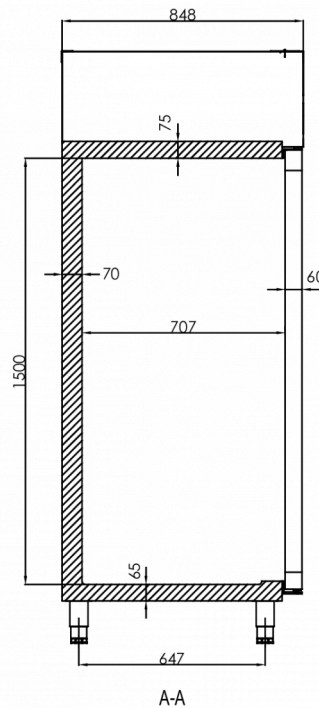

HOSHIZAKI

Premier KG 60 L DR

SPEZIFIKATIONEN

Temperaturbereich	Rostmaß	Volumen, brutto	Nettonutzinhalt	Elektrischer Anschluss	Anschlussleistung	Klimaklasse	Geräuschniveau	Kälteleistung (bei -10°C)
+2/+12°C	EURONORM für Roste 400x600 mm	480 L	335 L	230V, 50Hz	120 W	4	46 dB(A)	206 W

VERSANDANGABEN

Breite (verpackt)	Tiefe (verpackt)	Höhe (verpackt)	Volumen (verpackt)	Bruttogewicht	Breite	Tiefe	Höhe	Höhe einschließlich Füße (mindestens)	Höhe einschließlich Füße (maximal)	Nettogewicht
670 mm	880 mm	2.150 mm	1,268 m³	125 kg	610 mm	848 mm	1.950 mm	2.080 mm	2.130 mm	115 kg

Haftungsausschluss: Es wurden alle Anstrengungen unternommen, um sicherzustellen, dass die in diesem Datenblatt enthaltenen Informationen zum Zeitpunkt der Veröffentlichung korrekt sind. Hoshizaki Europe BV übernimmt keine Verantwortung oder Haftung für Druckfehler oder Auslassungen oder für eine Fehlinterpretation der Informationen in dieser Veröffentlichung und behält sich das Recht auf Änderungen ohne vorherige Ankündigung vor.

Hoshizaki Belgium info@hoshizaki.nl
Hoshizaki Danmark info@hoshizaki.dk
Hoshizaki Deutschland vertrieb@hoshizaki.de
Hoshizaki France info@hoshizaki.fr
Hoshizaki Iberia info@hoshizaki.es
Hoshizaki Italia commerciale@hoshizaki.it
Hoshizaki Middle East sales.ex@hoshizaki-europe.com

Hoshizaki Netherlands info@hoshizaki.nl
Hoshizaki Norge salg@hoshizaki.no
Hoshizaki Sverige orderSE@hoshizaki.dk
Hoshizaki UK uksales@hoshizaki.uk
Exportländer sales.ex@hoshizaki-europe.com
Andere Länder sales.ex@hoshizaki-europe.com
www.hoshizaki-europe.com