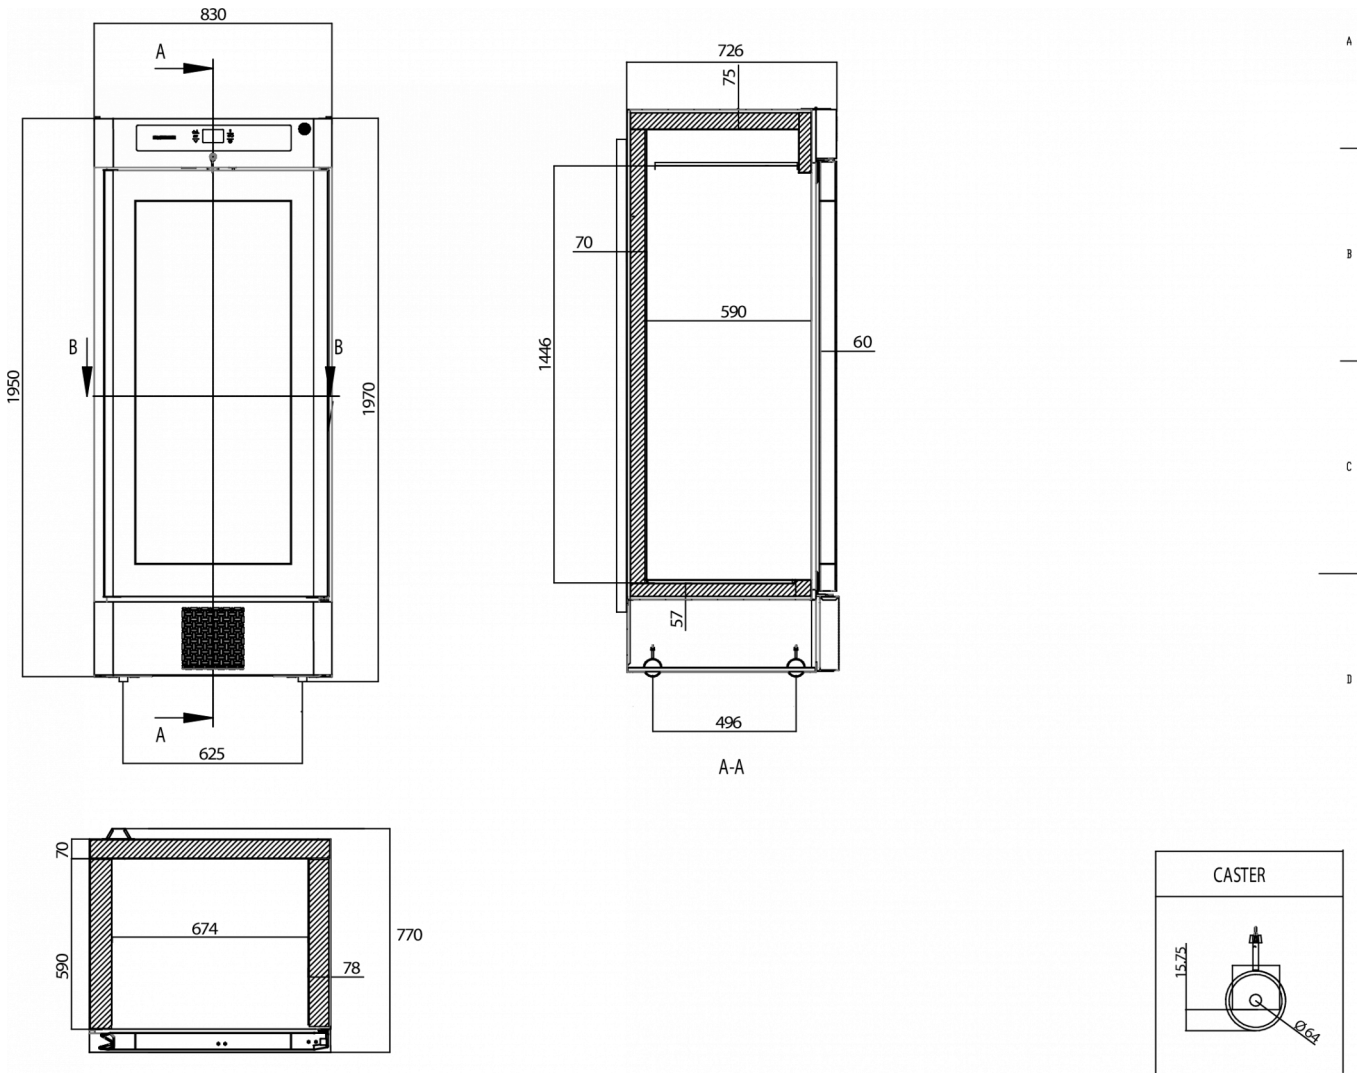

Er hat eine Schrankhöhe von 1970 mm und eine Tiefe von 770 mm. Die Rostbreite beträgt 650 mm.

- Effizientes Luftleitsystem für gleichmäßige Temperaturverteilung
- Umluft-Kühlsystem
- Automatische Lüfterabschaltung beim Öffnen der Tür
- Automatische Abtauung und Tauwasserverdunstung
- Stabiles Gehäuse
- Entspricht der Klimaklasse 4 für eine Umgebungstemperatur von bis zu +30°C
- Außen und innen aus rostfreiem Edelstahl AISI 304
- Wandschienen und Aufлагewinkel
- Integrierte LED-Beleuchtung
- Rechts angeschlagene, umschlagbare Tür
- Automatisch schließende Tür
- Türschloss
- Herausnehmbare magnetische Türdichtungen
- Wannenförmiger Innenboden mit abgerundeten Ecken zum Auffangen von Flüssigkeiten
- Niedriges Geräuschniveau
- Schutzklasse IP21
- Einheitliches Design bei den Premier-Schränken und -Kühlischen
- Anzahl Auflageschienen: 4 Paar

VERSANDANGABEN

Breite (verpackt)	Tiefe (verpackt)	Höhe (verpackt)	Volumen (verpackt)	Bruttogewicht	Breite	Tiefe	Höhe	Nettogewicht
870 mm	795 mm	2.150 mm	1,487 m ³	150 kg	830 mm	770 mm	1.970 mm	135 kg

Haftungsausschluss: Es wurden alle Anstrengungen unternommen, um sicherzustellen, dass die in diesem Datenblatt enthaltenen Informationen zum Zeitpunkt der Veröffentlichung korrekt sind. Hoshizaki Europe BV übernimmt keine Verantwortung oder Haftung für Druckfehler oder Auslassungen oder für eine Fehlinterpretation der Informationen in dieser Veröffentlichung und behält sich das Recht auf Änderungen ohne vorherige Ankündigung vor.