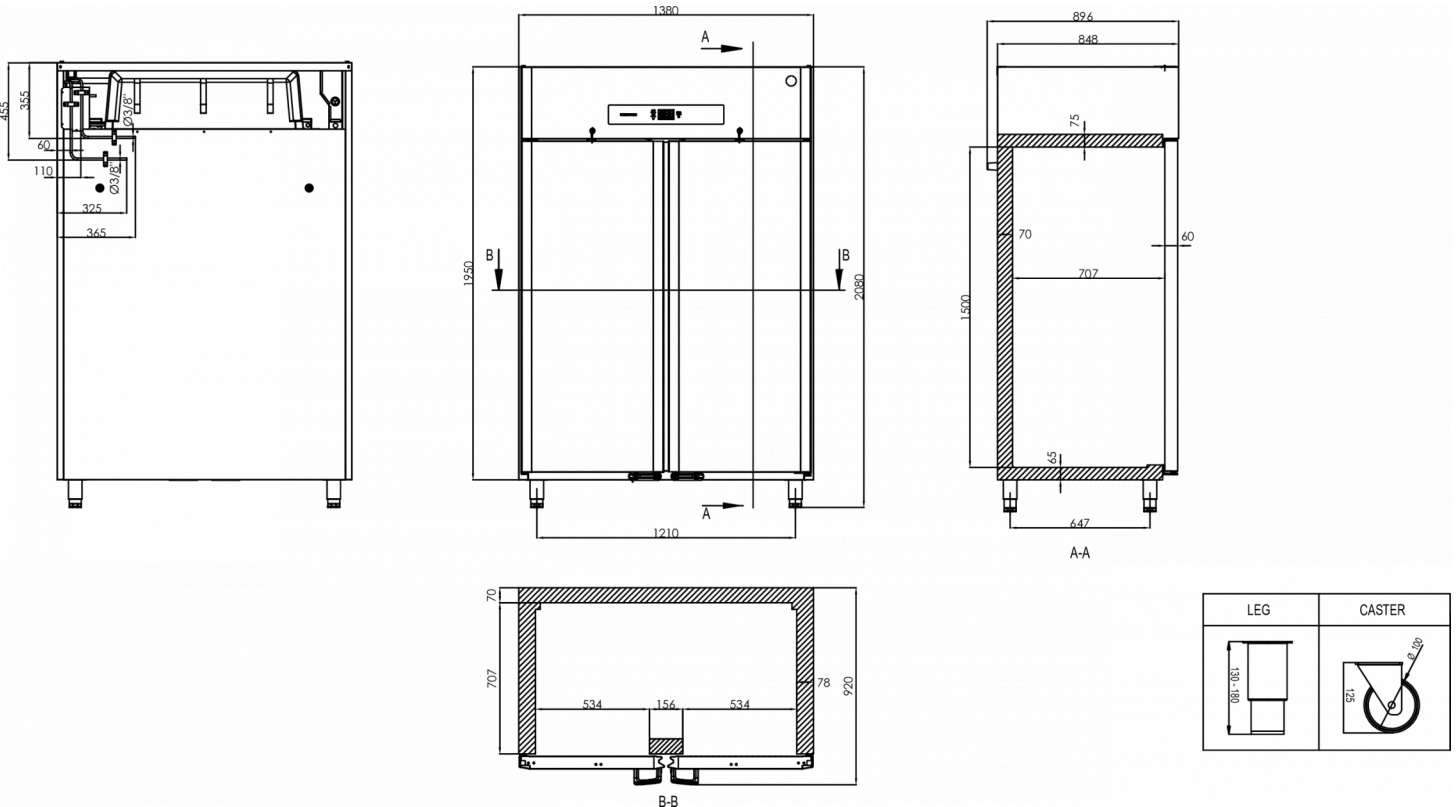

HOSHIZAKI

Premier U 140 Ru1

SPEZIFIKATIONEN

Rostmaß	Volumen, brutto	Elektrischer Anschluss	Min. Kühlkapazität K- und M-Schränke bei -10°C	Min. Kühlkapazität F-Schränke bei -30°C	Maximale Stromstärke	Maximaler Systemdruck	Anschlussleistung	Temperaturbereich	Klimaklasse
2/1 GN Längs	1.400 L	230V, 50Hz	360 W	700 W	3,1 Ah	90 Bar	720 W	-25/+12°C	5

VERSANDANGABEN

Breite (verpackt)	Tiefe (verpackt)	Höhe (verpackt)	Volumen (verpackt)	Bruttogewicht	Breite	Tiefe	Höhe	Höhe einschließlich Füße (mindestens)	Höhe einschließlich Füße (maximal)	Nettogewicht
1.420 mm	975 mm	2.150 mm	2,977 m³	186 kg	1.380 mm	848 mm	1.950 mm	2.080 mm	2.130 mm	170 kg

Haftungsausschluss: Es wurden alle Anstrengungen unternommen, um sicherzustellen, dass die in diesem Datenblatt enthaltenen Informationen zum Zeitpunkt der Veröffentlichung korrekt sind. Hoshizaki Europe BV übernimmt keine Verantwortung oder Haftung für Druckfehler oder Auslassungen oder für eine Fehlinterpretation der Informationen in dieser Veröffentlichung und behält sich das Recht auf Änderungen ohne vorherige Ankündigung vor.

Bitte beachten: Dieser Schrank zum Anschluss an die Zentralkälte ist nur auf Bestellung erhältlich. Bitte berücksichtigen Sie die dadurch bedingten längeren Lieferzeiten.

Hoshizaki Belgium info@hoshizaki.nl
Hoshizaki Danmark info@hoshizaki.dk
Hoshizaki Deutschland vertrieb@hoshizaki.de
Hoshizaki France info@hoshizaki.fr
Hoshizaki Iberia info@hoshizaki.es
Hoshizaki Italia commerciale@hoshizaki.it
Hoshizaki Middle East sales.ex@hoshizaki-europe.com

Hoshizaki Netherlands info@hoshizaki.nl
Hoshizaki Norge salg@hoshizaki.no
Hoshizaki Sverige orderSE@hoshizaki.dk
Hoshizaki UK uksales@hoshizaki.uk
Exportländer sales.ex@hoshizaki-europe.com
Andere Länder sales.ex@hoshizaki-europe.com
www.hoshizaki-europe.com