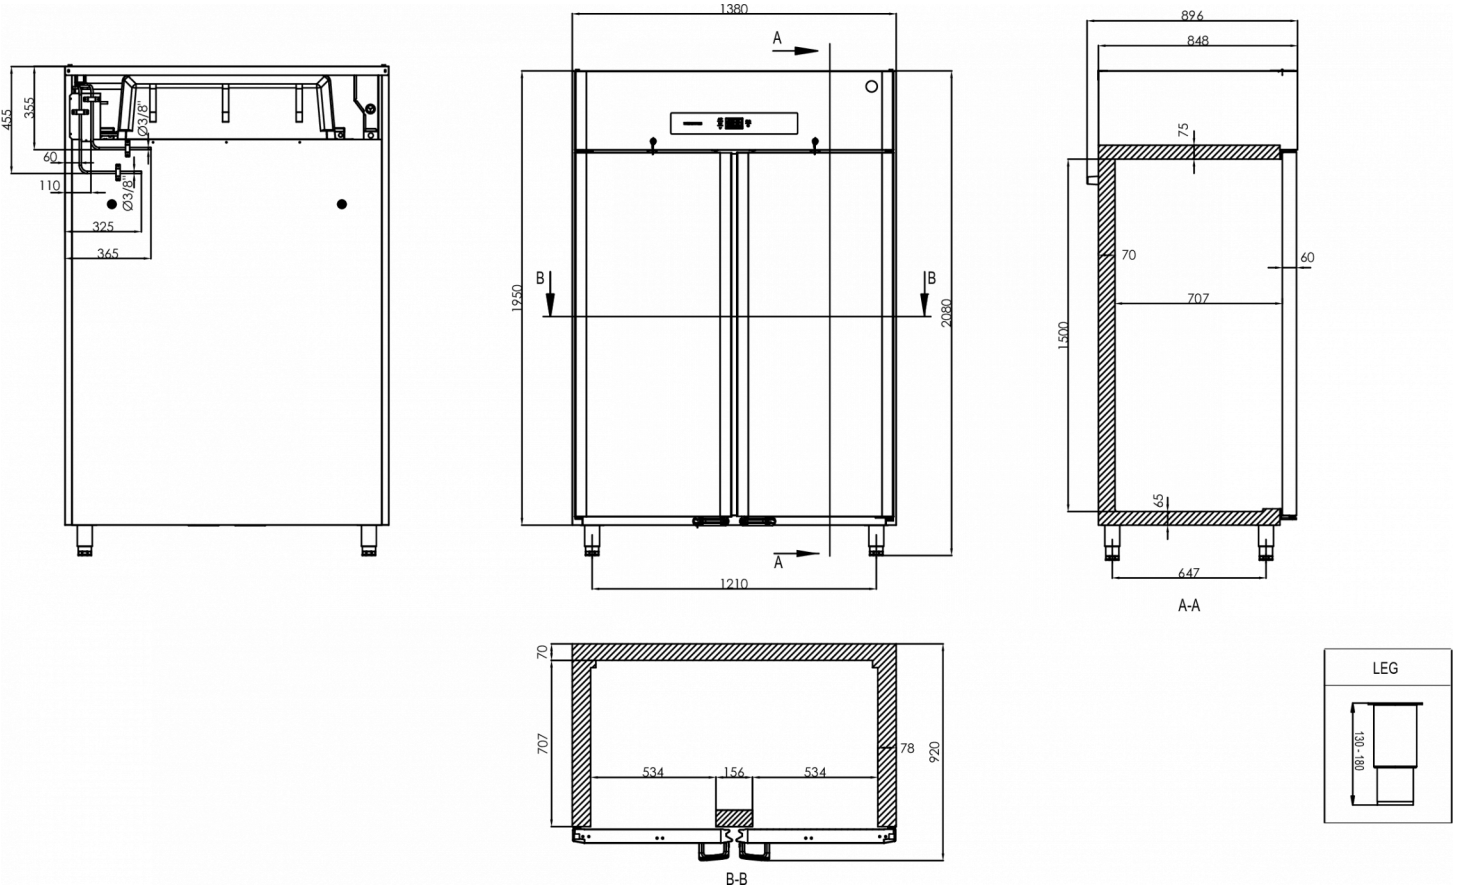

HOSHIZAKI

Premier U 140 CO2 (AKCC)

SPEZIFIKATIONEN

Rostmaß	Volumen, brutto	Elektrischer Anschluss	Min. Kühlkapazität K- und M-Schränke bei -10°C	Min. Kühlkapazität F-Schränke bei -30°C	Maximale Stromstärke	Maximaler Systemdruck	Anschlussleistung	Temperaturbereich	Klimaklasse
2/1 GN Längs	1.400 L	230V, 50Hz	360 W	700 W	3,1 Ah	90 Bar	720 W	-25/+12°C	5

VERSANDANGABEN

Breite (verpackt)	Tiefe (verpackt)	Höhe (verpackt)	Volumen (verpackt)	Bruttogewicht	Breite	Tiefe	Höhe	Höhe einschließlich Füße (mindestens)	Höhe einschließlich Füße (maximal)	Nettogewicht
1.420 mm	975 mm	2.150 mm	2,98 m³	186 kg	1.380 mm	848 mm	1.950 mm	2.080 mm	2.130 mm	170 kg

Haftungsausschluss: Es wurden alle Anstrengungen unternommen, um sicherzustellen, dass die in diesem Datenblatt enthaltenen Informationen zum Zeitpunkt der Veröffentlichung korrekt sind. Hoshizaki Europe BV übernimmt keine Verantwortung oder Haftung für Druckfehler oder Auslassungen oder für eine Fehlinterpretation der Informationen in dieser Veröffentlichung und behält sich das Recht auf Änderungen ohne vorherige Ankündigung vor.

Bitte beachten: Dieser Schrank zum Anschluss an die Zentralkälte ist nur auf Bestellung erhältlich. Bitte berücksichtigen Sie die dadurch bedingten längeren Lieferzeiten.

Hoshizaki Belgium
Hoshizaki Danmark
Hoshizaki Deutschland
Hoshizaki France
Hoshizaki Iberia
Hoshizaki Italia
Hoshizaki Middle East

info@hoshizaki.nl
info@hoshizaki.dk
vertrieb@hoshizaki.de
info@hoshizaki.fr
info@hoshizaki.es
commerciale@hoshizaki.it
sales.ex@hoshizaki-europe.com

Hoshizaki Netherlands info@hoshizaki.nl
Hoshizaki Norge salg@hoshizaki.no
Hoshizaki Sverige orderSE@hoshizaki.dk
Hoshizaki UK uksales@hoshizaki.uk
Exportländer sales.ex@hoshizaki-europe.com
Andere Länder sales.ex@hoshizaki-europe.com
www.hoshizaki-europe.com