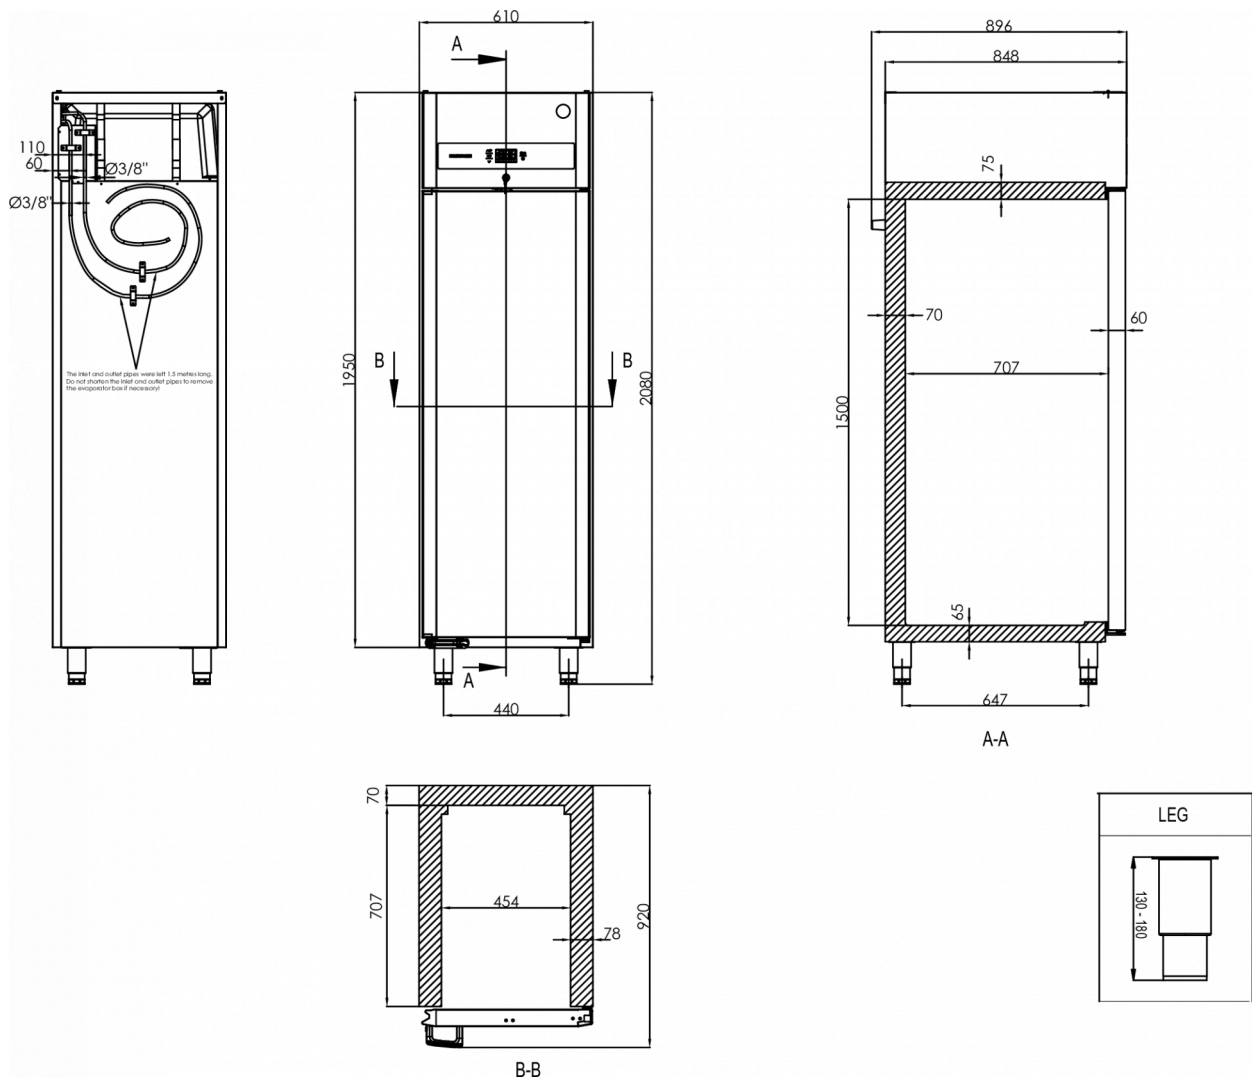

HOSHIZAKI

Premier U 60 DR CO2

SPEZIFIKATIONEN

Rostmaß	Volumen, brutto	Elektrischer Anschluss	Min. Kühlkapazität K- und M-Schränke bei -10°C	Min. Kühlkapazität F-Schränke bei -30°C	Maximale Stromstärke	Maximaler Systemdruck	Anschlussleistung	Temperaturbereich	Klimaklasse
EURONORM für Roste 400x600 mm	480 L	230V, 50Hz	300 W	376 W	2,5 Ah	90 Bar	570 W	-25/+12°C	5

VERSANDANGABEN

Breite (verpackt)	Tiefe (verpackt)	Höhe (verpackt)	Volumen (verpackt)	Bruttogewicht	Breite	Tiefe	Höhe	Höhe einschließlich Füße (mindestens)	Höhe einschließlich Füße (maximal)	Nettogewicht
670 mm	975 mm	2.150 mm	1,4 m3	100 kg	610 mm	848 mm	1.950 mm	2.080 mm	2.130 mm	90 kg

Haftungsausschluss: Es wurden alle Anstrengungen unternommen, um sicherzustellen, dass die in diesem Datenblatt enthaltenen Informationen zum Zeitpunkt der Veröffentlichung korrekt sind. Hoshizaki Europe BV übernimmt keine Verantwortung oder Haftung für Druckfehler oder Auslassungen oder für eine Fehlinterpretation der Informationen in dieser Veröffentlichung und behält sich das Recht auf Änderungen ohne vorherige Ankündigung vor.

Bitte beachten: Dieser Schrank zum Anschluss an die Zentralkälte ist nur auf Bestellung erhältlich. Bitte berücksichtigen Sie die dadurch bedingten längeren Lieferzeiten.

Hoshizaki Belgium info@hoshizaki.nl
Hoshizaki Danmark info@hoshizaki.dk
Hoshizaki Deutschland vertrieb@hoshizaki.de
Hoshizaki France info@hoshizaki.fr
Hoshizaki Iberia info@hoshizaki.es
Hoshizaki Italia commerciale@hoshizaki.it
Hoshizaki Middle East sales.ex@hoshizaki-europe.com

Hoshizaki Netherlands info@hoshizaki.nl
Hoshizaki Norge salg@hoshizaki.no
Hoshizaki Sverige order@hoshizaki.se
Hoshizaki UK uksales@hoshizaki.uk
Exportländer sales.ex@hoshizaki-europe.com
Andere Länder sales.ex@hoshizaki-europe.com
www.hoshizaki-europe.com