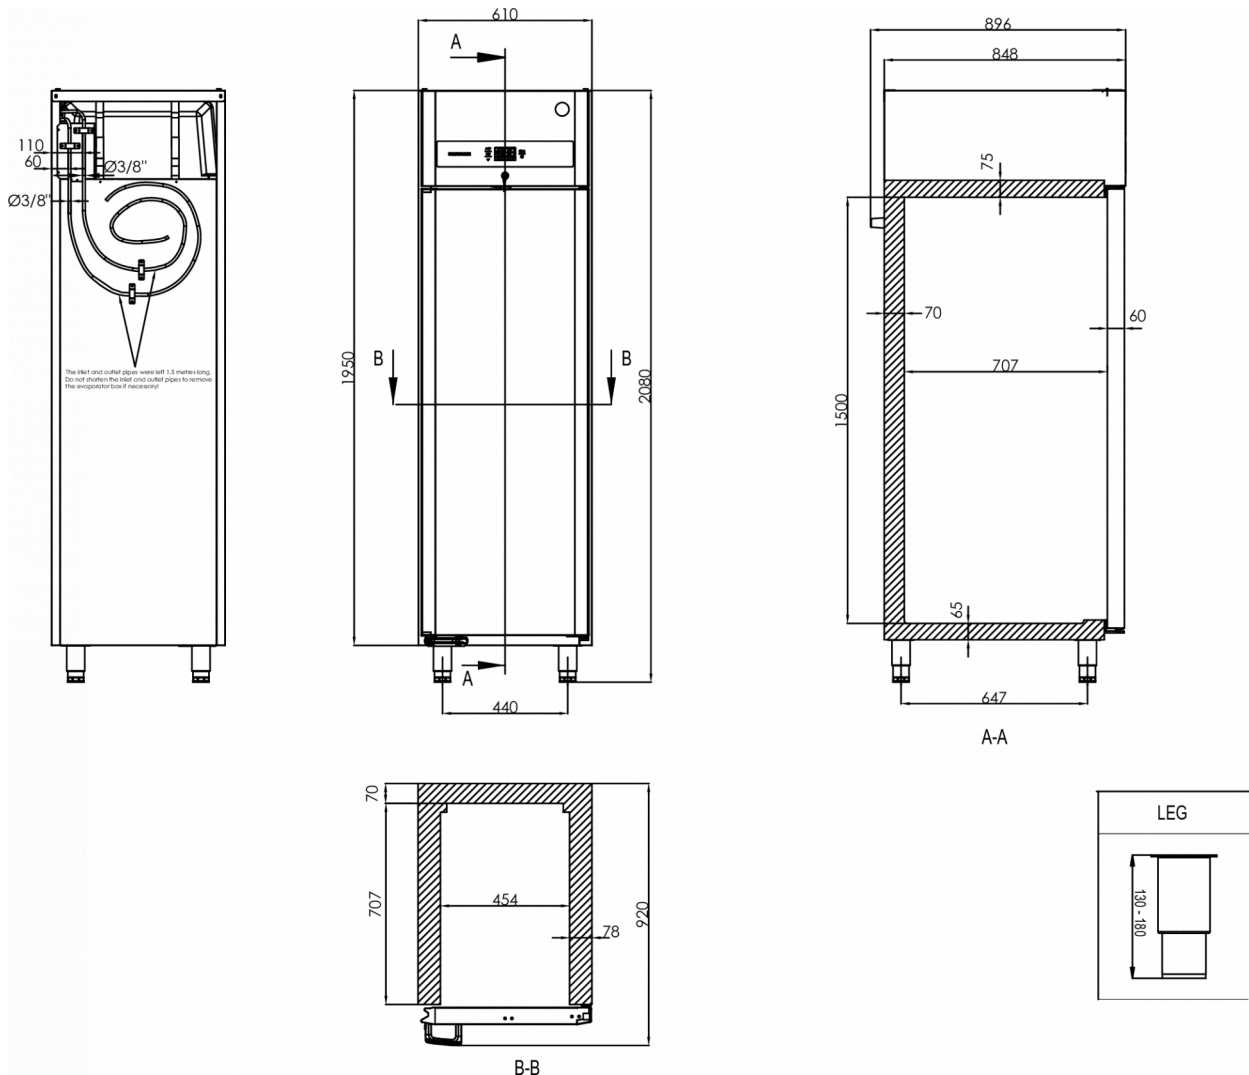

HOSHIZAKI

Premier U 60 DR CO2 (AKCC-B)

SPEZIFIKATIONEN

Rostmaß	Volumen, brutto	Elektrischer Anschluss	Min. Kühlkapazität K- und M-Schränke bei -10°C	Min. Kühlkapazität F-Schränke bei -30°C	Maximale Stromstärke	Maximaler Systemdruck	Anschlussleistung	Temperaturbereich	Klimaklasse
EURONORM für Roste 400x600 mm	480 L	230V, 50Hz	300 W	376 W	2,5 Ah	90 Bar	570 W	-25/+12°C	5

VERSANDANGABEN

Breite (verpackt)	Tiefe (verpackt)	Höhe (verpackt)	Volumen (verpackt)	Bruttogewicht	Breite	Tiefe	Höhe	Höhe einschließlich Füße (mindestens)	Höhe einschließlich Füße (maximal)	Nettogewicht
670 mm	975 mm	2.150 mm	1,4 m3	100 kg	610 mm	848 mm	1.950 mm	2.080 mm	2.130 mm	90 kg

Haftungsausschluss: Es wurden alle Anstrengungen unternommen, um sicherzustellen, dass die in diesem Datenblatt enthaltenen Informationen zum Zeitpunkt der Veröffentlichung korrekt sind. Hoshizaki Europe BV übernimmt keine Verantwortung oder Haftung für Druckfehler oder Auslassungen oder für eine Fehlinterpretation der Informationen in dieser Veröffentlichung und behält sich das Recht auf Änderungen ohne vorherige Ankündigung vor.

Bitte beachten: Dieser Schrank zum Anschluss an die Zentralkälte ist nur auf Bestellung erhältlich. Bitte berücksichtigen Sie die dadurch bedingten längeren Lieferzeiten.

Hoshizaki Belgium info@hoshizaki.nl
Hoshizaki Danmark info@hoshizaki.dk
Hoshizaki Deutschland vertrieb@hoshizaki.de
Hoshizaki France info@hoshizaki.fr
Hoshizaki Iberia info@hoshizaki.es
Hoshizaki Italia commerciale@hoshizaki.it
Hoshizaki Middle East sales.ex@hoshizaki-europe.com

Hoshizaki Netherlands info@hoshizaki.nl
Hoshizaki Norge salg@hoshizaki.no
Hoshizaki Sverige orderSE@hoshizaki.dk
Hoshizaki UK uksales@hoshizaki.uk
Exportländer sales.ex@hoshizaki-europe.com
Andere Länder sales.ex@hoshizaki-europe.com
www.hoshizaki-europe.com