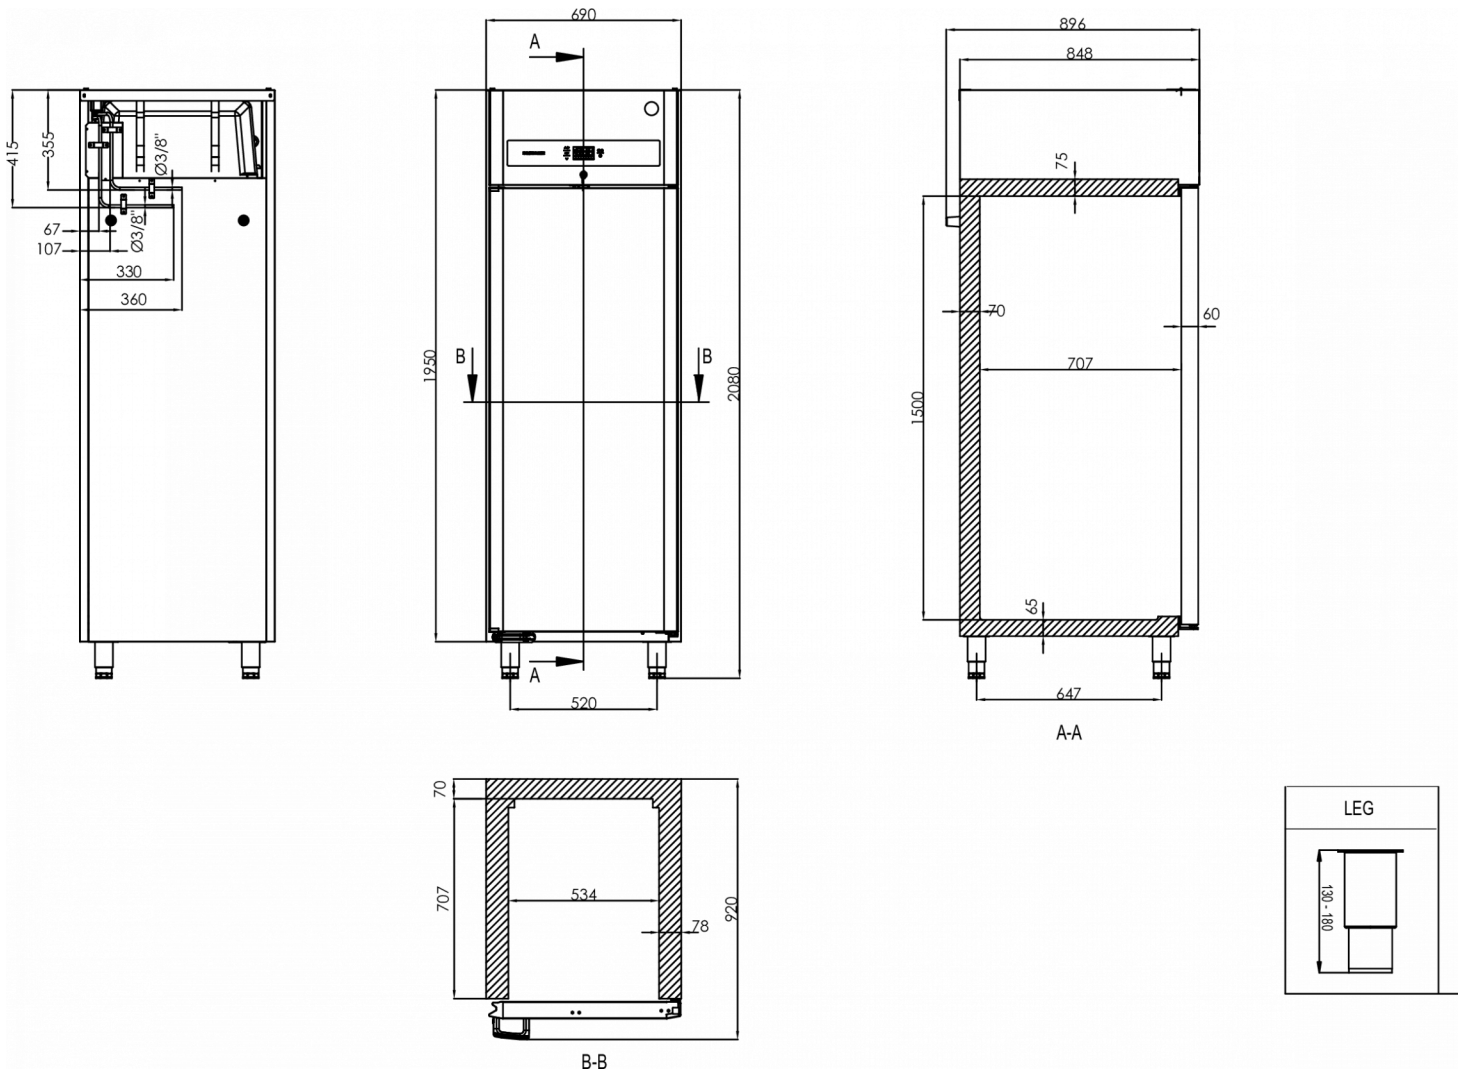

HOSHIZAKI

Premier U 70 DR CO2

SPEZIFIKATIONEN

Rostmaß	Volumen, brutto	Elektrischer Anschluss	Min. Kühlkapazität K- und M-Schränke bei -10°C	Min. Kühlkapazität F-Schränke bei -30°C	Maximale Stromstärke	Maximaler Systemdruck	Anschlussleistung	Temperaturbereich	Klimaklasse
2/1 GN Längs	700 L	230V, 50Hz	300 W	376 W	2,5 Ah	90 Bar	580 W	-25/+12°C	5

VERSANDANGABEN

Breite (verpackt)	Tiefe (verpackt)	Höhe (verpackt)	Volumen (verpackt)	Bruttogewicht	Breite	Tiefe	Höhe	Höhe einschließlich Füße (mindestens)	Höhe einschließlich Füße (maximal)	Nettogewicht
750 mm	975 mm	2.150 mm	1,57 m³	115 kg	690 mm	848 mm	1.950 mm	2.080 mm	2.130 mm	105 kg

Haftungsausschluss: Es wurden alle Anstrengungen unternommen, um sicherzustellen, dass die in diesem Datenblatt enthaltenen Informationen zum Zeitpunkt der Veröffentlichung korrekt sind. Hoshizaki Europe BV übernimmt keine Verantwortung oder Haftung für Druckfehler oder Auslassungen oder für eine Fehlinterpretation der Informationen in dieser Veröffentlichung und behält sich das Recht auf Änderungen ohne vorherige Ankündigung vor.

Bitte beachten: Dieser Schrank zum Anschluss an die Zentralkälte ist nur auf Bestellung erhältlich. Bitte berücksichtigen Sie die dadurch bedingten längeren Lieferzeiten.

Hoshizaki Belgium info@hoshizaki.nl
Hoshizaki Danmark info@hoshizaki.dk
Hoshizaki Deutschland vertrieb@hoshizaki.de
Hoshizaki France info@hoshizaki.fr
Hoshizaki Iberia info@hoshizaki.es
Hoshizaki Italia commerciale@hoshizaki.it
Hoshizaki Middle East sales.ex@hoshizaki-europe.com

Hoshizaki Netherlands info@hoshizaki.nl
Hoshizaki Norge salg@hoshizaki.no
Hoshizaki Sverige order@hoshizaki.se
Hoshizaki UK uksales@hoshizaki.uk
Exportländer sales.ex@hoshizaki-europe.com
Andere Länder sales.ex@hoshizaki-europe.com

www.hoshizaki-europe.com