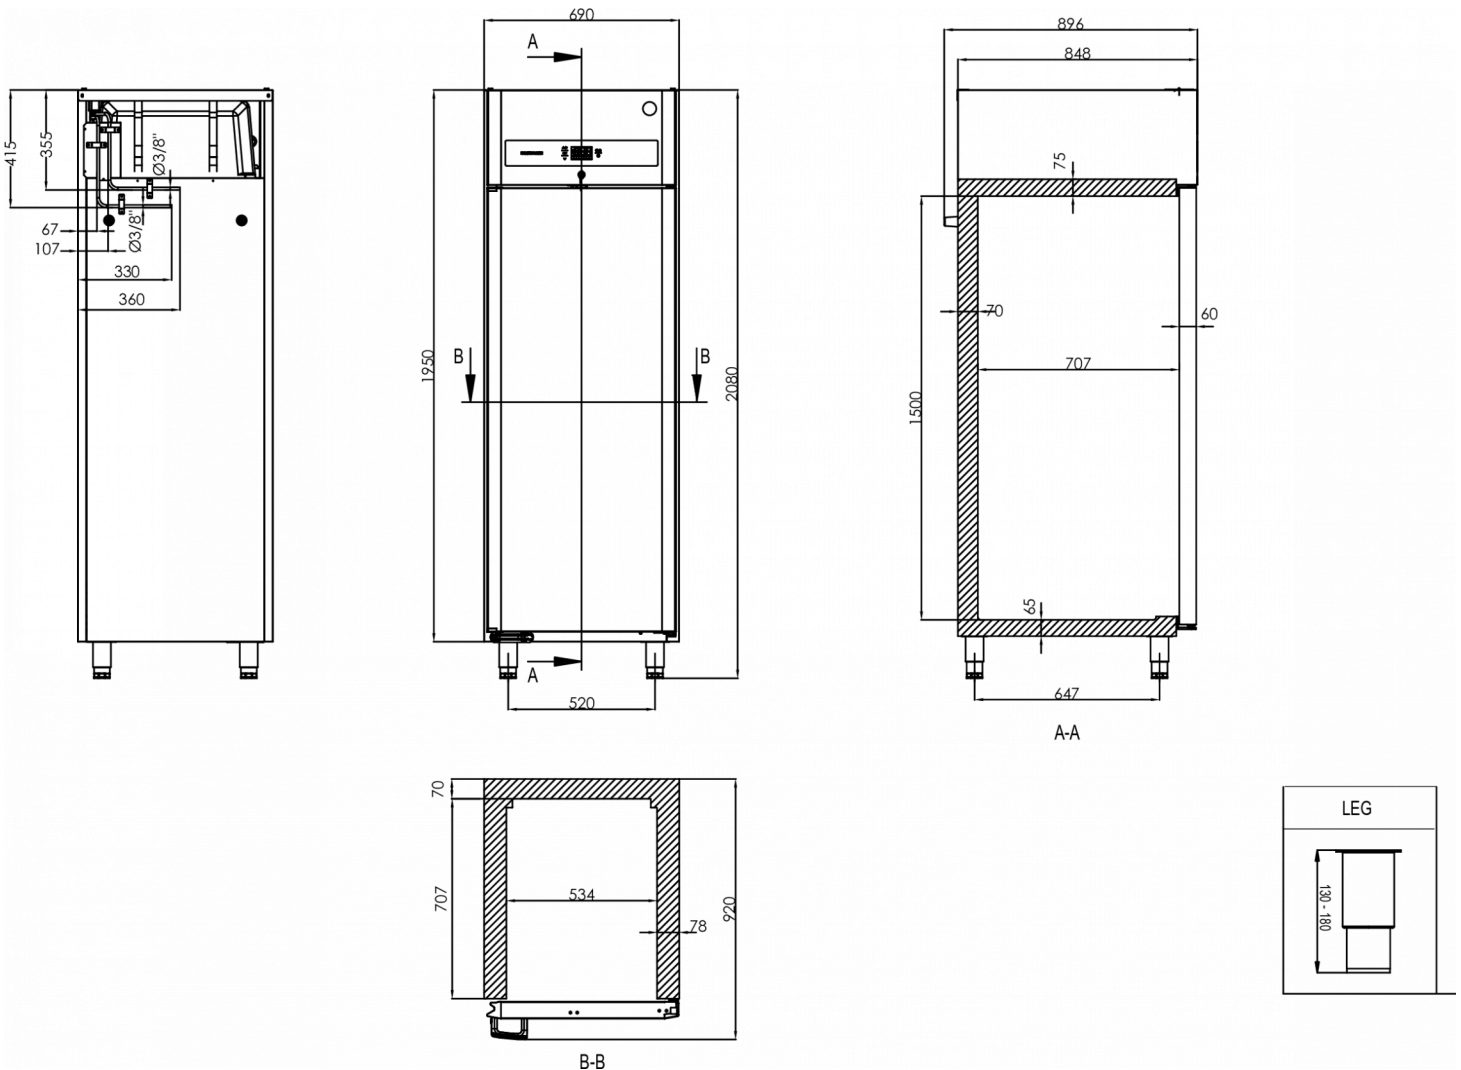

HOSHIZAKI

Premier U 70 DR CO2 (MPX)

SPEZIFIKATIONEN

Rostmaß	Volumen, brutto	Elektrischer Anschluss	Min. Kühlkapazität K- und M-Schränke bei -10°C	Min. Kühlkapazität F-Schränke bei -30°C	Maximale Stromstärke	Maximaler Systemdruck	Anschlussleistung	Temperaturbereich	Klimaklasse
2/1 GN Längs	700 L	230V, 50Hz	300 W	376 W	2,5 Ah	90 Bar	580 W	-25/+12°C	5

VERSANDANGABEN

Breite (verpackt)	Tiefe (verpackt)	Höhe (verpackt)	Volumen (verpackt)	Bruttogewicht	Breite	Tiefe	Höhe	Höhe einschließlich Füße (mindestens)	Höhe einschließlich Füße (maximal)	Nettogewicht
750 mm	975 mm	2.150 mm	1,57 m³	115 kg	690 mm	848 mm	1.950 mm	2.080 mm	2.130 mm	105 kg

Haftungsausschluss: Es wurden alle Anstrengungen unternommen, um sicherzustellen, dass die in diesem Datenblatt enthaltenen Informationen zum Zeitpunkt der Veröffentlichung korrekt sind. Hoshizaki Europe BV übernimmt keine Verantwortung oder Haftung für Druckfehler oder Auslassungen oder für eine Fehlinterpretation der Informationen in dieser Veröffentlichung und behält sich das Recht auf Änderungen ohne vorherige Ankündigung vor.

Bitte beachten: Dieser Schrank zum Anschluss an die Zentralkälte ist nur auf Bestellung erhältlich. Bitte berücksichtigen Sie die dadurch bedingten längeren Lieferzeiten.

Hoshizaki Belgium info@hoshizaki.nl
Hoshizaki Danmark info@hoshizaki.dk
Hoshizaki Deutschland vertrieb@hoshizaki.de
Hoshizaki France info@hoshizaki.fr
Hoshizaki Iberia info@hoshizaki.es
Hoshizaki Italia commerciale@hoshizaki.it
Hoshizaki Middle East sales.ex@hoshizaki-europe.com

Hoshizaki Netherlands info@hoshizaki.nl
Hoshizaki Norge salg@hoshizaki.no
Hoshizaki Sverige order@hoshizaki.se
Hoshizaki UK uksales@hoshizaki.uk
Exportländer sales.ex@hoshizaki-europe.com
Andere Länder sales.ex@hoshizaki-europe.com
www.hoshizaki-europe.com