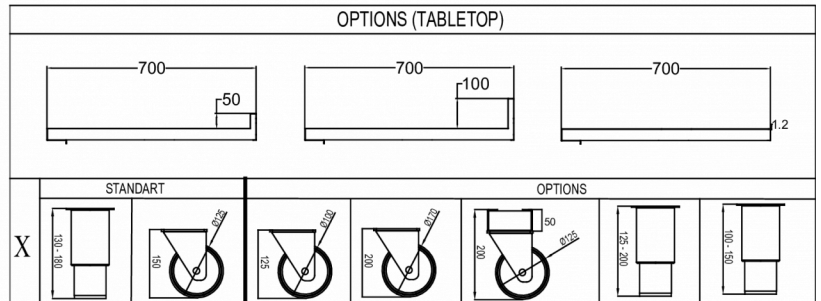

HOSHIZAKI

Premier K 2 B DL 2D L E Ru1

SPEZIFIKATIONEN

GN-Blechmaß	Temperaturbereich	Rostmaß	Volumen, brutto	Klimaklasse
1/1 GN	+2/+12°C	1/1 GN	301 L	5

Elektrischer Anschluss	Min. Kühlkapazität K- und M-Schränke bei -10°C	Maximale Stromstärke	Maximaler Systemdruck	Anschlussleistung
230V, 50Hz	250 W	2,6 Ah	90 Bar	600 W

VERSANDANGABEN

Breite (verpackt)	Tiefe (verpackt)	Höhe (verpackt)	Volumen (verpackt)	Bruttogewicht	Breite	Tiefe	Höhe	Höhe einschließlich Füße (mindestens)	Höhe einschließlich Füße (maximal)	Nettogewicht
1.400 mm	820 mm	985 mm	1,13 m³	78 kg	1.310 mm	680 mm	750 mm	880 mm	930 mm	70 kg

Haftungsausschluss: Es wurden alle Anstrengungen unternommen, um sicherzustellen, dass die in diesem Datenblatt enthaltenen Informationen zum Zeitpunkt der Veröffentlichung korrekt sind. Hoshizaki Europe BV übernimmt keine Verantwortung oder Haftung für Druckfehler oder Auslassungen oder für eine Fehlinterpretation der Informationen in dieser Veröffentlichung und behält sich das Recht auf Änderungen ohne vorherige Ankündigung vor.

Bitte beachten: Dieser Kühltisch zum Anschluss an die Zentralkälte ist nur auf Bestellung erhältlich. Bitte berücksichtigen Sie die dadurch bedingten längeren Lieferzeiten.

Hoshizaki Belgium
Hoshizaki Danmark
Hoshizaki Deutschland
Hoshizaki France
Hoshizaki Iberia
Hoshizaki Italia
Hoshizaki Middle East

info@hoshizaki.nl
info@hoshizaki.dk
vertrieb@hoshizaki.de
info@hoshizaki.fr
info@hoshizaki.es
commerciale@hoshizaki.it
sales.ex@hoshizaki-europe.com

Hoshizaki Netherlands info@hoshizaki.nl
Hoshizaki Norge salg@hoshizaki.no
Hoshizaki Sverige order@hoshizaki.se
Hoshizaki UK uksales@hoshizaki.uk
Exportländer sales.ex@hoshizaki-europe.com
Andere Länder sales.ex@hoshizaki-europe.com

www.hoshizaki-europe.com