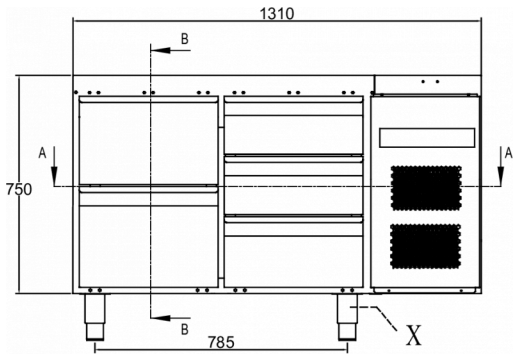

HOSHIZAKI

Premier K 2 B 2D 2D L E

Spezifikationen

Temperaturbereich	GN-Blechmaß	Volumen, brutto	Nettonutzinhalt	Klimaklasse	Geräuschniveau
+2/+12°C	1/1 GN	301 L	176 L	5	60 dB(A)

Elektrischer Anschluss	Anschlussleistung	Kälteleistung (bei -10°C)
230V, 50Hz	115 W	206 W

VERSANDANGABEN

Breite (verpackt)	Tiefe (verpackt)	Höhe (verpackt)	Volumen (verpackt)	Bruttogewicht	Breite	Tiefe	Höhe	Höhe einschließlich Füße (mindestens)	Höhe einschließlich Füße (maximal)	Nettogewicht
1.340 mm	710 mm	1.079 mm	1,027 m³	110 kg	1.310 mm	680 mm	750 mm	880 mm	930 mm	98 kg

Haftungsausschluss: Es wurden alle Anstrengungen unternommen, um sicherzustellen, dass die in diesem Datenblatt enthaltenen Informationen zum Zeitpunkt der Veröffentlichung korrekt sind. Hoshizaki Europe BV übernimmt keine Verantwortung oder Haftung für Druckfehler oder Auslassungen oder für eine Fehlinterpretation der Informationen in dieser Veröffentlichung und behält sich das Recht auf Änderungen ohne vorherige Ankündigung vor.

SECTION A-A