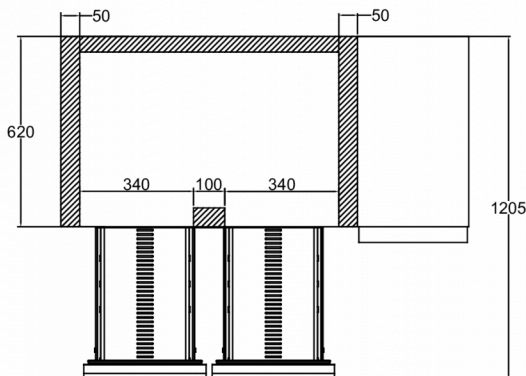

HOSHIZAKI

Premier K 2 B 2D 2D L E

Spezifikationen

Temperaturbereich	GN-Blechmaß	Volumen, brutto	Nettonutzinhalt	Klimaklasse	Geräuschniveau
+2/+12°C	1/1 GN	301 L	176 L	5	60 dB(A)

Elektrischer Anschluss	Anschlussleistung	Kälteleistung (bei -10°C)
230V, 50Hz	115 W	206 W

VERSANDANGABEN

Breite (verpackt)	Tiefe (verpackt)	Höhe (verpackt)	Volumen (verpackt)	Bruttogewicht	Breite	Tiefe	Höhe	Höhe einschließlich Füße (mindestens)	Höhe einschließlich Füße (maximal)	Nettogewicht
1.340 mm	710 mm	1.079 mm	1,027 m³	110 kg	1.310 mm	680 mm	750 mm	880 mm	930 mm	98 kg

Haftungsausschluss: Es wurden alle Anstrengungen unternommen, um sicherzustellen, dass die in diesem Datenblatt enthaltenen Informationen zum Zeitpunkt der Veröffentlichung korrekt sind. Hoshizaki Europe BV übernimmt keine Verantwortung oder Haftung für Druckfehler oder Auslassungen oder für eine Fehlinterpretation der Informationen in dieser Veröffentlichung und behält sich das Recht auf Änderungen ohne vorherige Ankündigung vor.

SECTION A-A