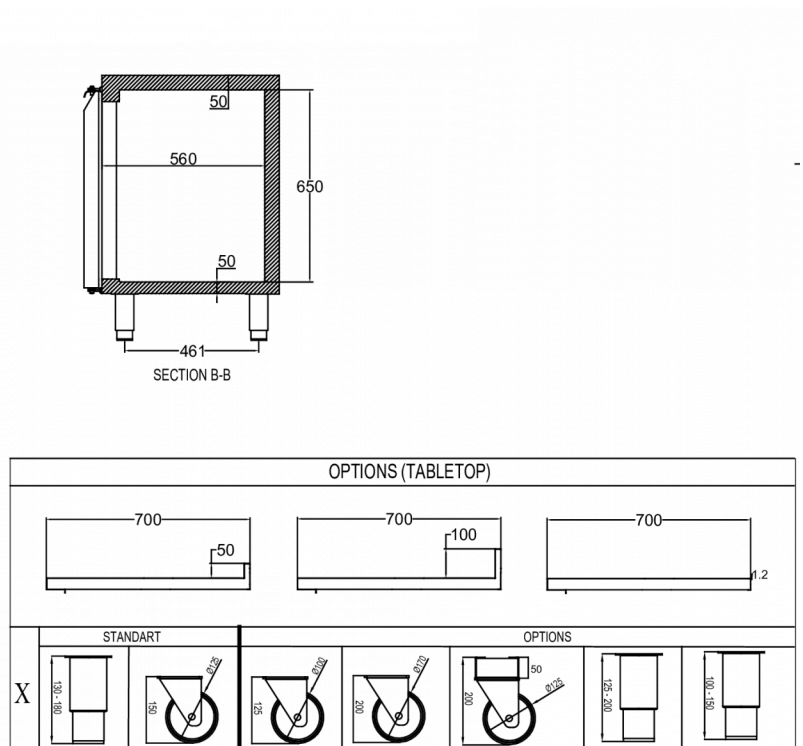

HOSHIZAKI

Premier K 2 B 2D 2D L E

SPEZIFIKATIONEN

Temperaturbereich	GN-Blechmaß	Volumen, brutto	Nettonutzinhalt	Volumen, netto	Elektrischer Anschluss	Anschlussleistung	Klimaklasse	Geräuschniveau	Kälteleistung (bei -10°C)
+2/+12°C	1/1 GN	301 L	176 L	176 L	230V, 50Hz	115 W	5	60 dB(A)	206 W

VERSANDANGABEN

Breite (verpackt)	Tiefe (verpackt)	Höhe (verpackt)	Volumen (verpackt)	Bruttogewicht	Breite	Tiefe	Höhe	Nettogewicht
1.340 mm	710 mm	1.079 mm	1,027 m3	98 kg	1.310 mm	680 mm	750 mm	110 kg

Haftungsausschluss: Es wurden alle Anstrengungen unternommen, um sicherzustellen, dass die in diesem Datenblatt enthaltenen Informationen zum Zeitpunkt der Veröffentlichung korrekt sind. Hoshizaki Europe BV übernimmt keine Verantwortung oder Haftung für Druckfehler oder Auslassungen oder für eine Fehlinterpretation der Informationen in dieser Veröffentlichung und behält sich das Recht auf Änderungen ohne vorherige Ankündigung vor.

Hoshizaki Belgium
Hoshizaki Danmark
Hoshizaki Deutschland
Hoshizaki France
Hoshizaki Iberia
Hoshizaki Italia
Hoshizaki Middle East

info@hoshizaki.nl
info@hoshizaki.dk
vertrieb@hoshizaki.de
info@hoshizaki.fr
info@hoshizaki.es
commerciale@hoshizaki.it
sales.ex@hoshizaki-europe.com

Hoshizaki Netherlands info@hoshizaki.nl
Hoshizaki Norge salg@hoshizaki.no
Hoshizaki Sverige orderSE@hoshizaki.dk
Hoshizaki UK uksales@hoshizaki.uk
Exportländer sales.ex@hoshizaki-europe.com
Andere Länder sales.ex@hoshizaki-europe.com

www.hoshizaki-europe.com