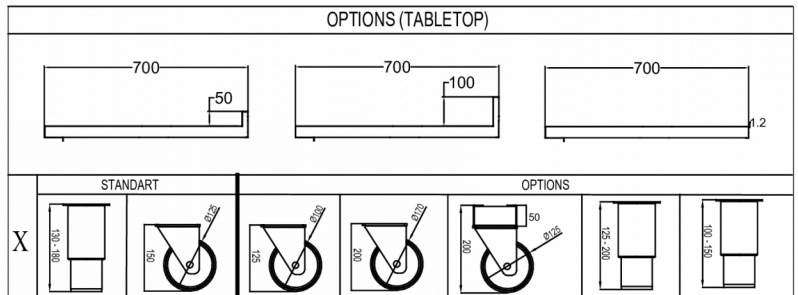

Hoshizaki Belgium
Hoshizaki Danmark
Hoshizaki Deutschland
Hoshizaki France
Hoshizaki Iberia
Hoshizaki Italia
Hoshizaki Middle East

info@hoshizaki.nl
info@hoshizaki.dk
vertrieb@hoshizaki.de
info@hoshizaki.fr
info@hoshizaki.es
commerciale@hoshizaki.it
sales.ex@hoshizaki-europe.com

Hoshizaki Netherlands info@hoshizaki.nl
Hoshizaki Norge salg@hoshizaki.no
Hoshizaki Sverige order@hoshizaki.se
Hoshizaki UK uksales@hoshizaki.uk
Exportländer sales.ex@hoshizaki-europe.com
Andere Länder sales.ex@hoshizaki-europe.com

www.hoshizaki-europe.com