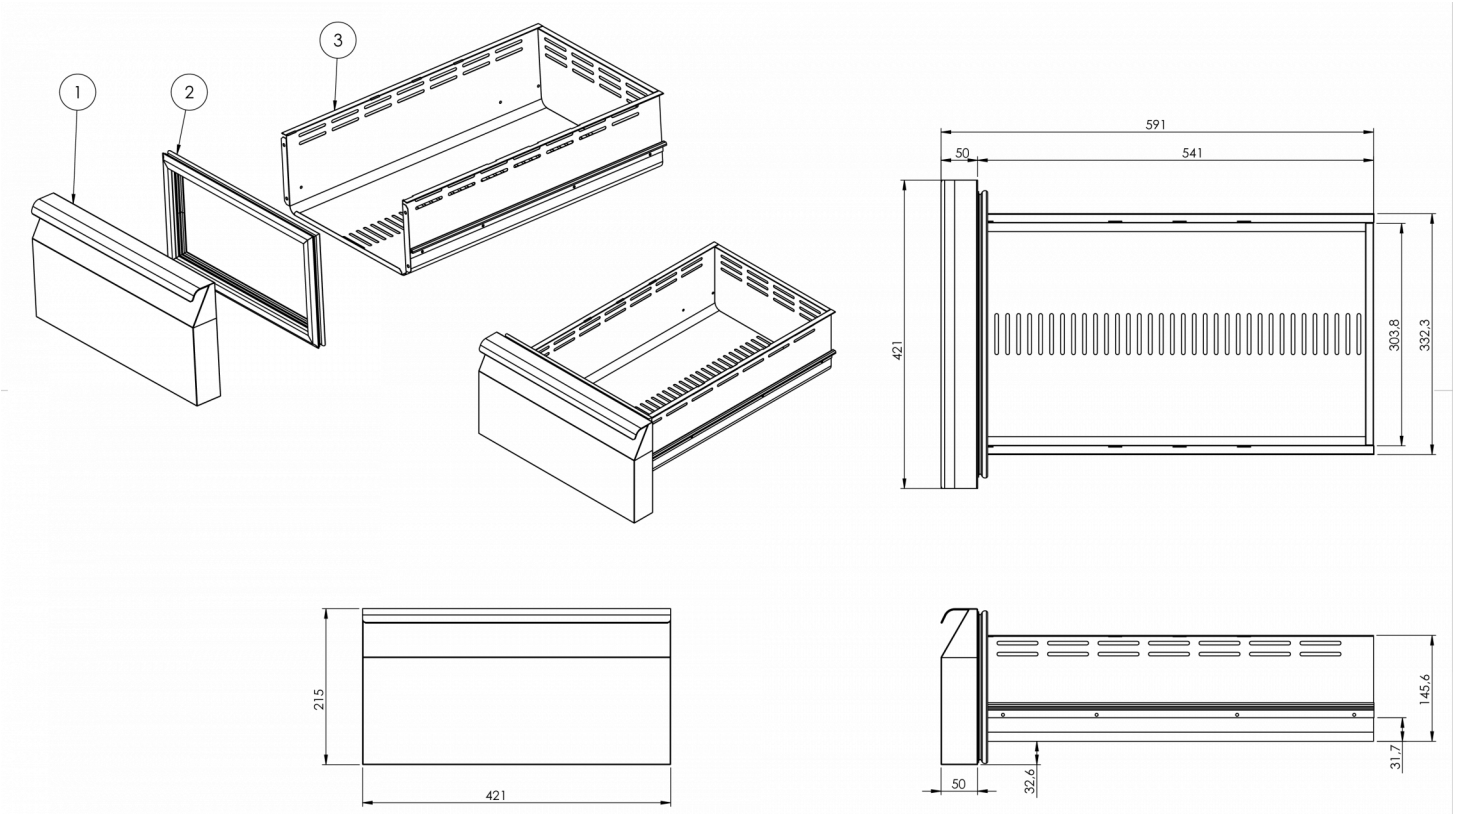

HOSHIZAKI

Premier K 2 B 2D 2D L E

Hoshizaki Belgium info@hoshizaki.nl
Hoshizaki Danmark info@hoshizaki.dk
Hoshizaki Deutschland vertrieb@hoshizaki.de
Hoshizaki France info@hoshizaki.fr
Hoshizaki Iberia info@hoshizaki.es
Hoshizaki Italia commerciale@hoshizaki.it
Hoshizaki Middle East sales.ex@hoshizaki-europe.com

Hoshizaki Netherlands info@hoshizaki.nl
Hoshizaki Norge salg@hoshizaki.no
Hoshizaki Sverige orderSE@hoshizaki.dk
Hoshizaki UK uksales@hoshizaki.uk
Exportländer sales.ex@hoshizaki-europe.com
Andere Länder sales.ex@hoshizaki-europe.com
www.hoshizaki-europe.com