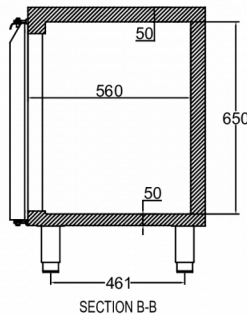

HOSHIZAKI

Premier K 2 B 2D 2D L E

Spezifikationen

Temperaturbereich	GN-Blechmaß	Volumen, brutto	Nettonutzinhalt	Klimaklasse	Geräuschniveau
+2/+12°C	1/1 GN	301 L	176 L	5	60 dB(A)

Elektrischer Anschluss	Anschlussleistung	Kälteleistung (bei -10°C)
230V, 50Hz	115 W	206 W

VERSANDANGABEN

Breite (verpackt)	Tiefe (verpackt)	Höhe (verpackt)	Volumen (verpackt)	Bruttogewicht	Breite	Tiefe	Höhe	Höhe einschließlich Füße (mindestens)	Höhe einschließlich Füße (maximal)	Nettogewicht
1.340 mm	710 mm	1.079 mm	1,027 m³	110 kg	1.310 mm	680 mm	750 mm	880 mm	930 mm	98 kg

Haftungsausschluss: Es wurden alle Anstrengungen unternommen, um sicherzustellen, dass die in diesem Datenblatt enthaltenen Informationen zum Zeitpunkt der Veröffentlichung korrekt sind. Hoshizaki Europe BV übernimmt keine Verantwortung oder Haftung für Druckfehler oder Auslassungen oder für eine Fehlinterpretation der Informationen in dieser Veröffentlichung und behält sich das Recht auf Änderungen ohne vorherige Ankündigung vor.

SECTION A-A