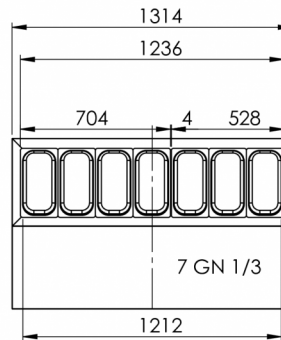

HOSHIZAKI

Premier K 2 PT DL DR L E

SPEZIFIKATIONEN

Temperaturbereich	Rostmaß	Volumen, brutto	Elektrischer Anschluss	Anschlussleistung	Klimaklasse	Kälteleistung (bei -10°C)
+2/+12°C	1/1 GN	301 L	230V, 50Hz	280 W	5	633 W

VERSANDANGABEN

Breite (verpackt)	Tiefe (verpackt)	Höhe (verpackt)	Volumen (verpackt)	Bruttogewicht	Breite	Tiefe	Höhe	Nettogewicht
1.340 mm	830 mm	1.375 mm	1,529 m³	162 kg	1.314 mm	800 mm	1.060 mm	150 kg

Haftungsausschluss: Es wurden alle Anstrengungen unternommen, um sicherzustellen, dass die in diesem Datenblatt enthaltenen Informationen zum Zeitpunkt der Veröffentlichung korrekt sind. Hoshizaki Europe BV übernimmt keine Verantwortung oder Haftung für Druckfehler oder Auslassungen oder für eine Fehlinterpretation der Informationen in dieser Veröffentlichung und behält sich das Recht auf Änderungen ohne vorherige Ankündigung vor.

Hoshizaki Belgium
Hoshizaki Danmark
Hoshizaki Deutschland
Hoshizaki France
Hoshizaki Iberia
Hoshizaki Italia
Hoshizaki Middle East

info@hoshizaki.nl
info@hoshizaki.dk
vertrieb@hoshizaki.de
info@hoshizaki.fr
info@hoshizaki.es
commerciale@hoshizaki.it
sales.ex@hoshizaki-europe.com

Hoshizaki Netherlands info@hoshizaki.nl
Hoshizaki Norge salg@hoshizaki.no
Hoshizaki Sverige orderSE@hoshizaki.dk
Hoshizaki UK uksales@hoshizaki.uk
Exportländer sales.ex@hoshizaki-europe.com
Andere Länder sales.ex@hoshizaki-europe.com

www.hoshizaki-europe.com