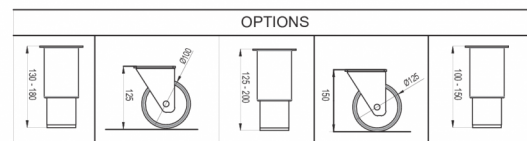

HOSHIZAKI

Premier K 2 PT DL DR L E

SPEZIFIKATIONEN

Temperaturbereich	Rostmaß	Volumen, brutto	Elektrischer Anschluss	Anschlussleistung	Klimaklasse	Kälteleistung (bei -10°C)
+2/+12°C	1/1 GN	301 L	230V, 50Hz	280 W	5	633 W

VERSANDANGABEN

Breite (verpackt)	Tiefe (verpackt)	Höhe (verpackt)	Volumen (verpackt)	Bruttogewicht	Breite	Tiefe	Höhe	Nettogewicht
1.340 mm	830 mm	1.375 mm	1,529 m³	162 kg	1.314 mm	800 mm	1.060 mm	150 kg

Haftungsausschluss: Es wurden alle Anstrengungen unternommen, um sicherzustellen, dass die in diesem Datenblatt enthaltenen Informationen zum Zeitpunkt der Veröffentlichung korrekt sind. Hoshizaki Europe BV übernimmt keine Verantwortung oder Haftung für Druckfehler oder Auslassungen oder für eine Fehlinterpretation der Informationen in dieser Veröffentlichung und behält sich das Recht auf Änderungen ohne vorherige Ankündigung vor.

Hoshizaki Belgium
Hoshizaki Danmark
Hoshizaki Deutschland
Hoshizaki France
Hoshizaki Iberia
Hoshizaki Italia
Hoshizaki Middle East

info@hoshizaki.nl
info@hoshizaki.dk
vertrieb@hoshizaki.de
info@hoshizaki.fr
info@hoshizaki.es
commerciale@hoshizaki.it
sales.ex@hoshizaki-europe.com

Hoshizaki Netherlands info@hoshizaki.nl
Hoshizaki Norge salg@hoshizaki.no
Hoshizaki Sverige orderSE@hoshizaki.dk
Hoshizaki UK uksales@hoshizaki.uk
Exportländer sales.ex@hoshizaki-europe.com
Andere Länder sales.ex@hoshizaki-europe.com

www.hoshizaki-europe.com