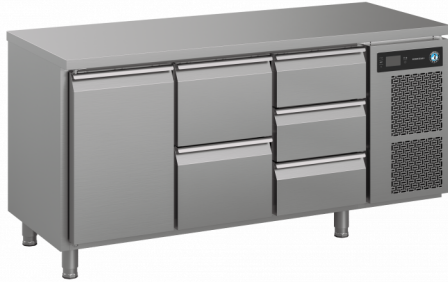

HOSHIZAKI

Premier K 3 A DL 2D 3D L E Kühltisch mit 3 Sektionen

PRODUKTSERIE: PREMIER 370
ARTIKELNUMMER: 311000134100

Hoshizaki Premier K 3 A DL 2D 3D L E ist ein 1/1 GN-Kühltisch (3 Sektionen) mit einer Tür, einer Sektion mit zwei 1/2 Schubladen, einer Sektion mit drei 1/3 Schubladen und einer flachen Arbeitsplatte. Er hat ein Nettotonnutzvolmen von 262 Ltr. Die Rostbreite beträgt 325 mm.

- Umluftkühlung
- Belüftung komplett vorne
- Das Gerät kann vollständig integriert werden. Aufgrund der Belüftung vorne ist keine weitere Belüftung zur Unterseite, den Seiten oder der Rückseite des Geräts erforderlich.
- Automatische Abtaugung mit Tauwasserverdunstung
- Stabile Konstruktion von Gehäuse und Kompressorraum
- Kühlsystem der Klimaklasse 5 für eine Umgebungstemperatur von bis zu +40°C
- Außen und innen aus rostfreiem Edelstahl
- Eine kompakte, herausziehbare Kühleinheit für einfache Wartung und unkomplizierten Service
- Herausnehmbarer Verflüssigerfilter für optimale Reinigung oder zum einfachen Wechsel
- Segmentierte Block-Kühleinheit
- Umschlagbare Türen
- Kippsichere Roste
- Aufgrund der hohen Kühlleistung ist ein Schubladenbereich neben dem Kompressorraum möglich
- Schubladen mit Ausziehsperre
- 3 x 1/3 Schubladen-Sets kompatibel mit 150 mm tiefen GN-Schalen
- Abnehmbare magnetische Tür- und Schubladendichtungen dichtungen mit dreifacher Isolierung
- Wannenförmiger Innenboden mit abgerundeten Ecken zum Auffangen von Flüssigkeit
- IP 2X-Spritzwasserschutz
- Gleiches Design wie bei den Premier-Schränken