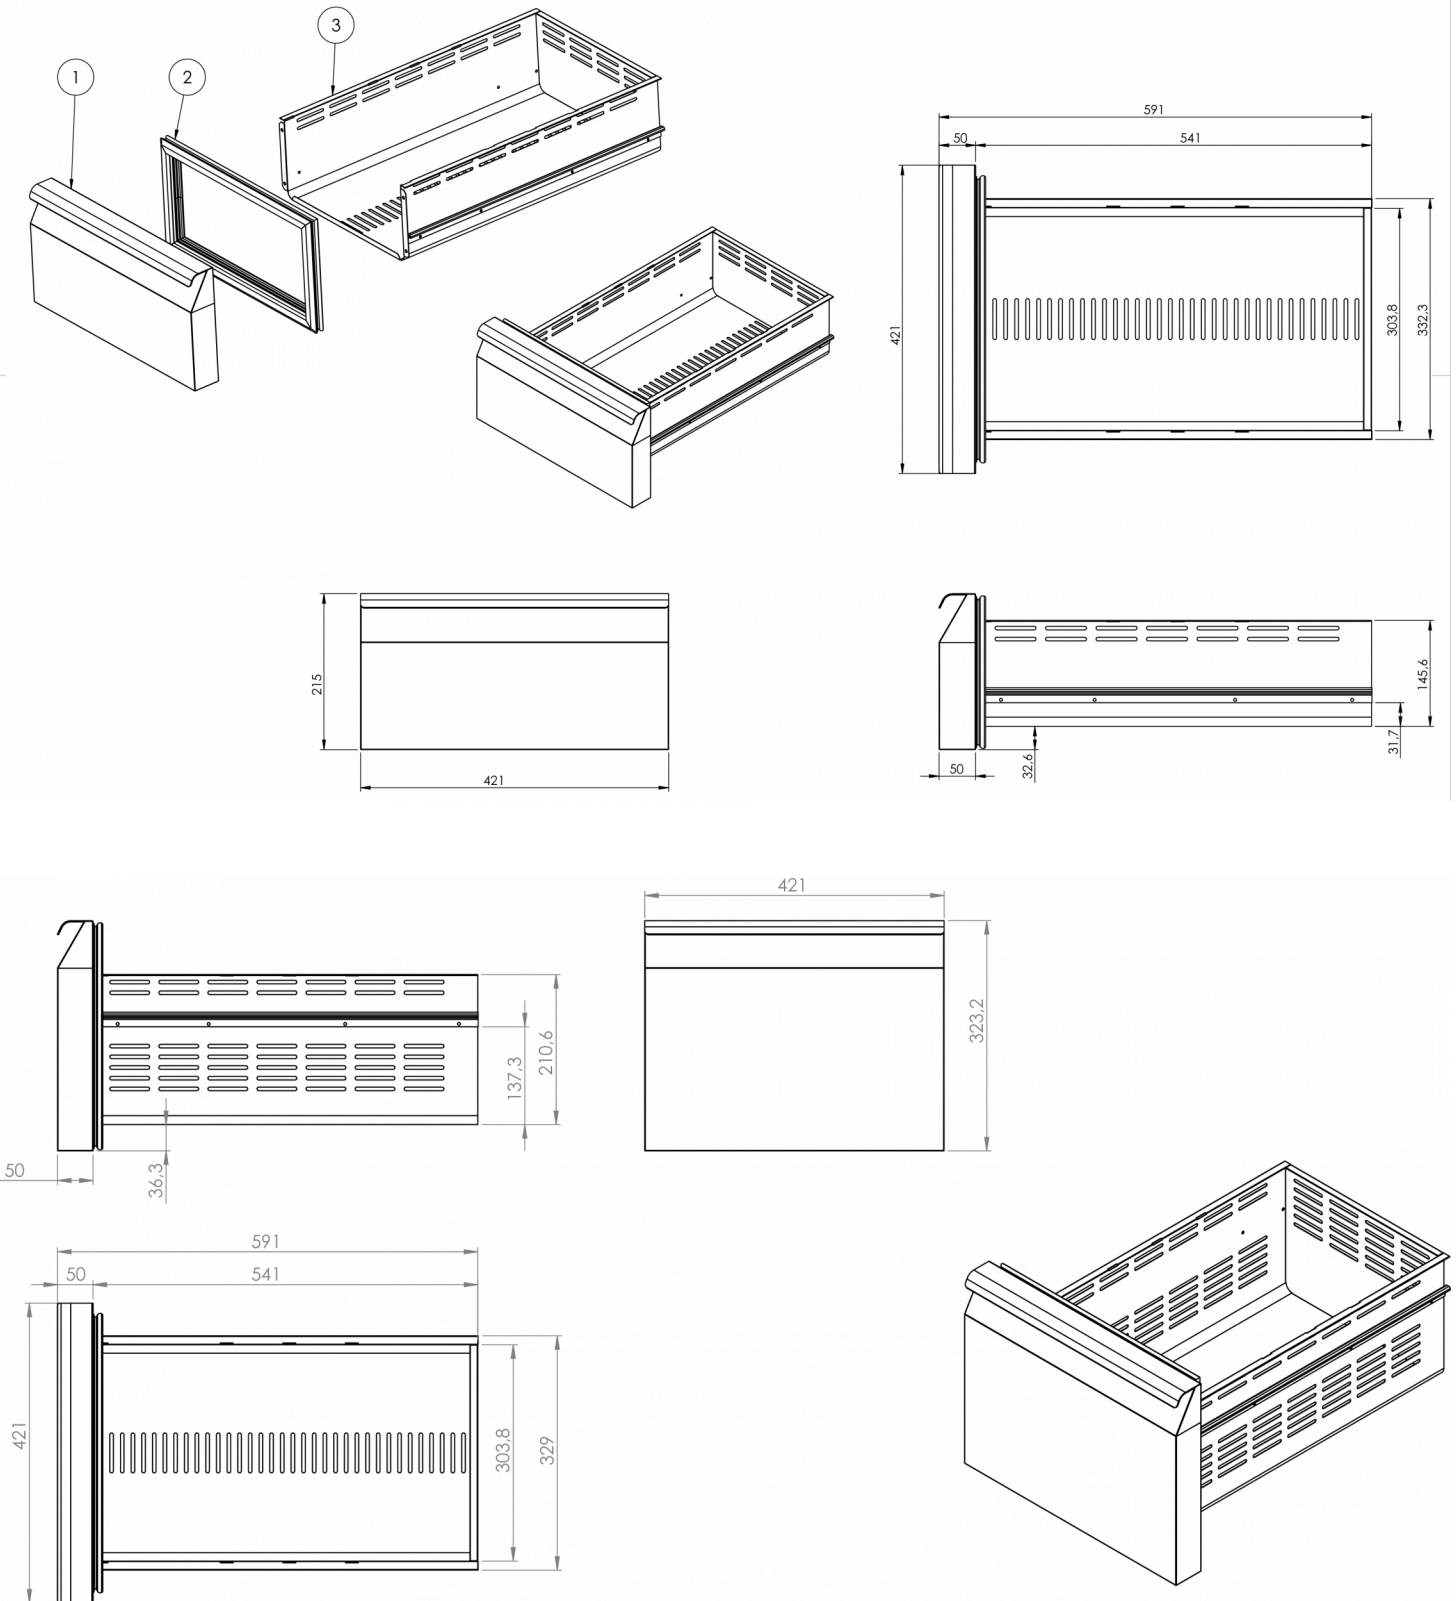

HOSHIZAKI

Premier K 3 A DL 2D 3D L E

Hoshizaki Belgium
Hoshizaki Danmark
Hoshizaki Deutschland
Hoshizaki France
Hoshizaki Iberia
Hoshizaki Italia
Hoshizaki Middle East

info@hoshizaki.nl
info@hoshizaki.dk
vertrieb@hoshizaki.de
info@hoshizaki.fr
info@hoshizaki.es
commerciale@hoshizaki.it
sales.ex@hoshizaki-europe.com

Hoshizaki Netherlands info@hoshizaki.nl
Hoshizaki Norge salg@hoshizaki.no
Hoshizaki Sverige orderSE@hoshizaki.dk
Hoshizaki UK uksales@hoshizaki.uk
Exportländer sales.ex@hoshizaki-europe.com
Andere Länder sales.ex@hoshizaki-europe.com

www.hoshizaki-europe.com