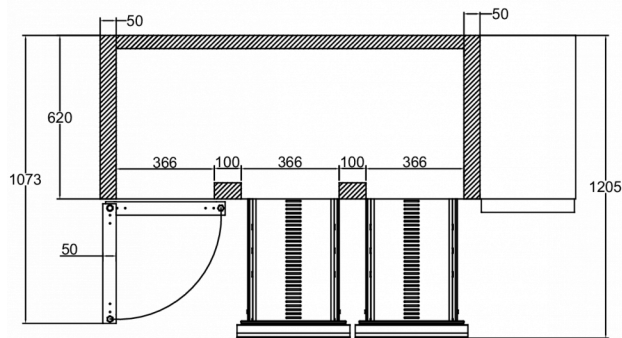

HOSHIZAKI

Premier K 3 A DL 2D 3D L E

Spezifikationen

Temperaturbereich	GN-Blechmaß	Rostmaß	Volumen, brutto	Nettonutzinhalt	Volumen, netto	Elektrischer Anschluss	Anschlussleistung	Klimaklasse	Geräuschniveau	Kälteleistung (bei -10°C)
+2/+12°C	1/1 GN	1/1 GN	463 L	262 L	262 L	230V, 50Hz	125 W	5	43 dB	350 W

VERSANDANGABEN

Breite (verpackt)	Tiefe (verpackt)	Höhe (verpackt)	Volumen (verpackt)	Bruttogewicht	Breite	Tiefe	Höhe	Nettogewicht
1.783 mm	730 mm	1.081 mm	1,43 m³	162 kg	1.755 mm	700 mm	794,2 mm	149 kg

Haftungsausschluss: Es wurden alle Anstrengungen unternommen, um sicherzustellen, dass die in diesem Datenblatt enthaltenen Informationen zum Zeitpunkt der Veröffentlichung korrekt sind. Hoshizaki Europe BV übernimmt keine Verantwortung oder Haftung für Druckfehler oder Auslassungen oder für eine Fehlinterpretation der Informationen in dieser Veröffentlichung und behält sich das Recht auf Änderungen ohne vorherige Ankündigung vor.

SECTION A-A

DATE