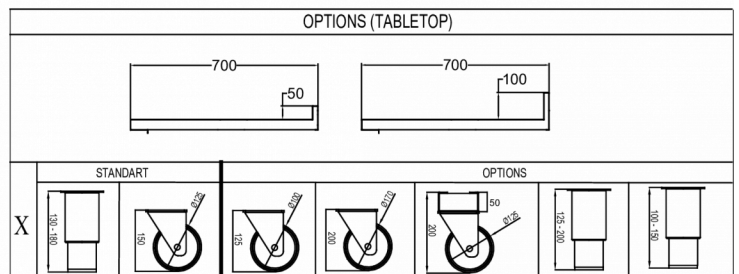

Hoshizaki Belgium
Hoshizaki Danmark
Hoshizaki Deutschland
Hoshizaki France
Hoshizaki Iberia
Hoshizaki Italia
Hoshizaki Middle East

info@hoshizaki.nl
info@hoshizaki.dk
vertrieb@hoshizaki.de
info@hoshizaki.fr
info@hoshizaki.es
commerciale@hoshizaki.it
sales.ex@hoshizaki-europe.com

Hoshizaki Netherlands info@hoshizaki.nl
Hoshizaki Norge salg@hoshizaki.no
Hoshizaki Sverige orderSE@hoshizaki.dk
Hoshizaki UK uksales@hoshizaki.uk
Exportländer sales.ex@hoshizaki-europe.com
Andere Länder sales.ex@hoshizaki-europe.com

www.hoshizaki-europe.com