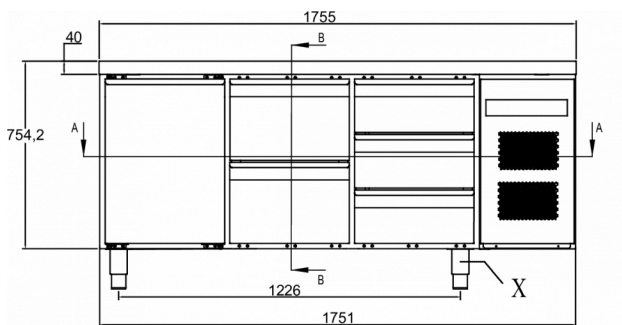

HOSHIZAKI

Premier K 3 A DL 2D 3D L E

Spezifikationen

Temperaturbereich	GN-Blechmaß	Rostmaß	Volumen, brutto	Nettonutzinhalt	Volumen, netto	Elektrischer Anschluss	Anschlussleistung	Klimaklasse	Geräuschniveau	Kälteleistung (bei -10°C)
+2/+12°C	1/1 GN	1/1 GN	463 L	262 L	262 L	230V, 50Hz	125 W	5	43 dB	350 W

VERSANDANGABEN

Breite (verpackt)	Tiefe (verpackt)	Höhe (verpackt)	Volumen (verpackt)	Bruttogewicht	Breite	Tiefe	Höhe	Nettogewicht
1.783 mm	730 mm	1.081 mm	1,43 m³	162 kg	1.755 mm	700 mm	794,2 mm	149 kg

Haftungsausschluss: Es wurden alle Anstrengungen unternommen, um sicherzustellen, dass die in diesem Datenblatt enthaltenen Informationen zum Zeitpunkt der Veröffentlichung korrekt sind. Hoshizaki Europe BV übernimmt keine Verantwortung oder Haftung für Druckfehler oder Auslassungen oder für eine Fehlinterpretation der Informationen in dieser Veröffentlichung und behält sich das Recht auf Änderungen ohne vorherige Ankündigung vor.

SECTION A-A

DATE