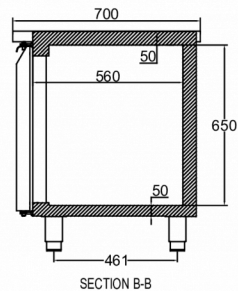

HOSHIZAKI

Premier K 3 A DL 2D 3D L E

Spezifikationen

Temperaturbereich	GN-Blechmaß	Rostmaß	Volumen, brutto	Nettonutzinhalt	Volumen, netto	Elektrischer Anschluss	Anschlussleistung	Klimaklasse	Geräuschniveau	Kälteleistung (bei -10°C)
+2/+12°C	1/1 GN	1/1 GN	463 L	262 L	262 L	230V, 50Hz	125 W	5	43 dB	350 W

VERSANDANGABEN

Breite (verpackt)	Tiefe (verpackt)	Höhe (verpackt)	Volumen (verpackt)	Bruttogewicht	Breite	Tiefe	Höhe	Nettogewicht
1.783 mm	730 mm	1.081 mm	1,43 m³	162 kg	1.755 mm	700 mm	794,2 mm	149 kg

Haftungsausschluss: Es wurden alle Anstrengungen unternommen, um sicherzustellen, dass die in diesem Datenblatt enthaltenen Informationen zum Zeitpunkt der Veröffentlichung korrekt sind. Hoshizaki Europe BV übernimmt keine Verantwortung oder Haftung für Druckfehler oder Auslassungen oder für eine Fehlinterpretation der Informationen in dieser Veröffentlichung und behält sich das Recht auf Änderungen ohne vorherige Ankündigung vor.

SECTION A-A

DATE