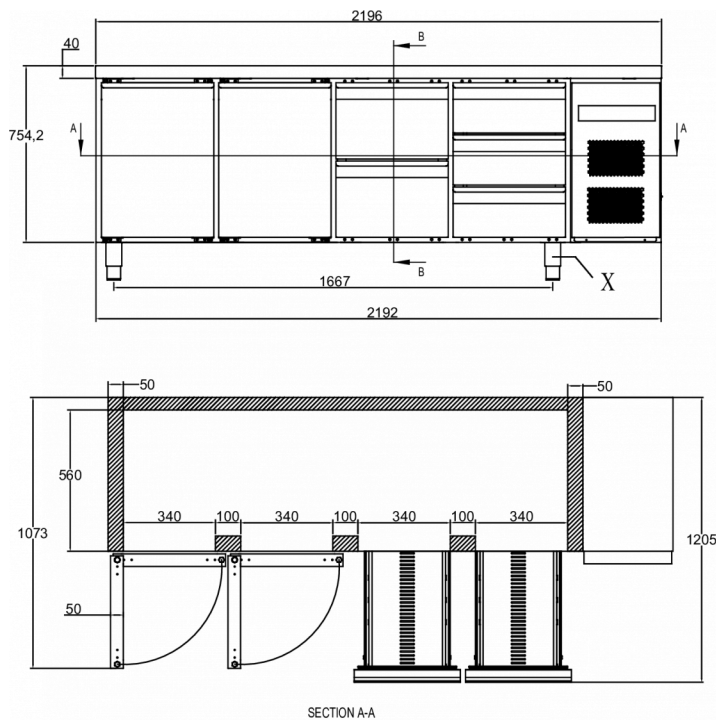

HOSHIZAKI

Premier K 4 A DL DL 2D 2D L E

Spezifikationen

Temperaturbereich	GN-Blechmaß	Rostmaß	Volumen, brutto	Nettonutzhalt	Volumen, netto	Elektrischer Anschluss	Anschlussleistung	Klimaklasse	Geräuschniveau	Kälteleistung (bei -10°C)
+2/+12°C	1/1 GN	1/1 GN	625 L	368 L	368 L	230V, 50Hz	125 W	5	43 dB	350 W

VERSANDANGABEN

Breite (verpackt)	Tiefe (verpackt)	Höhe (verpackt)	Volumen (verpackt)	Bruttogewicht	Breite	Tiefe	Höhe	Nettogewicht
2.226 mm	730 mm	1.081 mm	1,79 m³	196 kg	2.196 mm	700 mm	794,2 mm	176 kg

Haftungsausschluss: Es wurden alle Anstrengungen unternommen, um sicherzustellen, dass die in diesem Datenblatt enthaltenen Informationen zum Zeitpunkt der Veröffentlichung korrekt sind. Hoshizaki Europe BV übernimmt keine Verantwortung oder Haftung für Druckfehler oder Auslassungen oder für eine Fehlinterpretation der Informationen in dieser Veröffentlichung und behält sich das Recht auf Änderungen ohne vorherige Ankündigung vor.

Hoshizaki Belgium info@hoshizaki.nl
Hoshizaki Danmark info@hoshizaki.dk
Hoshizaki Deutschland vertrieb@hoshizaki.de
Hoshizaki France info@hoshizaki.fr
Hoshizaki Iberia info@hoshizaki.es
Hoshizaki Italia commerciale@hoshizaki.it
Hoshizaki Middle East sales.ex@hoshizaki-europe.com

Hoshizaki Netherlands info@hoshizaki.nl
Hoshizaki Norge salg@hoshizaki.no
Hoshizaki Sverige orderSE@hoshizaki.dk
Hoshizaki UK uksales@hoshizaki.uk
Exportländer sales.ex@hoshizaki-europe.com
Andere Länder sales.ex@hoshizaki-europe.com
www.hoshizaki-europe.com