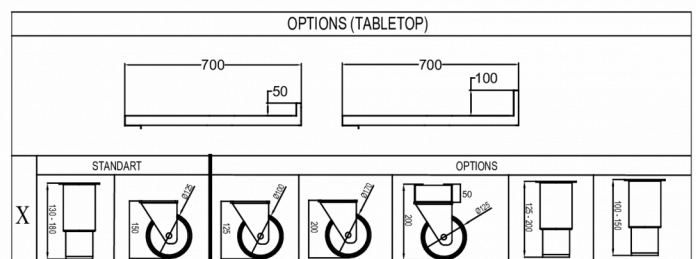

HOSHIZAKI

Premier K 4 A DL DL 2D 2D L E

Spezifikationen

Temperaturbereich	GN-Blechmaß	Rostmaß	Volumen, brutto	Nettonutzhalt	Volumen, netto	Elektrischer Anschluss	Anschlussleistung	Klimaklasse	Geräuschniveau	Kälteleistung (bei -10°C)
+2/+12°C	1/1 GN	1/1 GN	625 L	368 L	368 L	230V, 50Hz	125 W	5	43 dB	350 W

VERSANDANGABEN

Breite (verpackt)	Tiefe (verpackt)	Höhe (verpackt)	Volumen (verpackt)	Bruttogewicht	Breite	Tiefe	Höhe	Nettogewicht
2.226 mm	730 mm	1.081 mm	1,79 m³	196 kg	2.196 mm	700 mm	794,2 mm	176 kg

Haftungsausschluss: Es wurden alle Anstrengungen unternommen, um sicherzustellen, dass die in diesem Datenblatt enthaltenen Informationen zum Zeitpunkt der Veröffentlichung korrekt sind. Hoshizaki Europe BV übernimmt keine Verantwortung oder Haftung für Druckfehler oder Auslassungen oder für eine Fehlinterpretation der Informationen in dieser Veröffentlichung und behält sich das Recht auf Änderungen ohne vorherige Ankündigung vor.

Hoshizaki Belgium info@hoshizaki.nl
Hoshizaki Danmark info@hoshizaki.dk
Hoshizaki Deutschland vertrieb@hoshizaki.de
Hoshizaki France info@hoshizaki.fr
Hoshizaki Iberia info@hoshizaki.es
Hoshizaki Italia commerciale@hoshizaki.it
Hoshizaki Middle East sales.ex@hoshizaki-europe.com

Hoshizaki Netherlands info@hoshizaki.nl
Hoshizaki Norge salg@hoshizaki.no
Hoshizaki Sverige orderSE@hoshizaki.dk
Hoshizaki UK uksales@hoshizaki.uk
Exportländer sales.ex@hoshizaki-europe.com
Andere Länder sales.ex@hoshizaki-europe.com
www.hoshizaki-europe.com