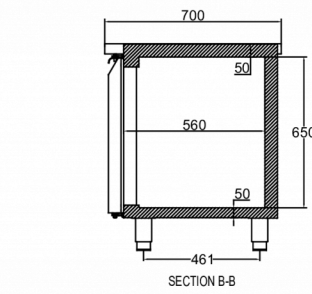

HOSHIZAKI

Premier K 4 A DL DL 2D 2D L E

Spezifikationen

Temperaturbereich	GN-Blechmaß	Rostmaß	Volumen, brutto	Nettonutzhalt	Volumen, netto	Elektrischer Anschluss	Anschlussleistung	Klimaklasse	Geräuschniveau	Kälteleistung (bei -10°C)
+2/+12°C	1/1 GN	1/1 GN	625 L	368 L	368 L	230V, 50Hz	125 W	5	43 dB	350 W

VERSANDANGABEN

Breite (verpackt)	Tiefe (verpackt)	Höhe (verpackt)	Volumen (verpackt)	Bruttogewicht	Breite	Tiefe	Höhe	Nettogewicht
2.226 mm	730 mm	1.081 mm	1,79 m³	196 kg	2.196 mm	700 mm	794,2 mm	176 kg

Haftungsausschluss: Es wurden alle Anstrengungen unternommen, um sicherzustellen, dass die in diesem Datenblatt enthaltenen Informationen zum Zeitpunkt der Veröffentlichung korrekt sind. Hoshizaki Europe BV übernimmt keine Verantwortung oder Haftung für Druckfehler oder Auslassungen oder für eine Fehlinterpretation der Informationen in dieser Veröffentlichung und behält sich das Recht auf Änderungen ohne vorherige Ankündigung vor.

Hoshizaki Belgium info@hoshizaki.nl
Hoshizaki Danmark info@hoshizaki.dk
Hoshizaki Deutschland vertrieb@hoshizaki.de
Hoshizaki France info@hoshizaki.fr
Hoshizaki Iberia info@hoshizaki.es
Hoshizaki Italia commerciale@hoshizaki.it
Hoshizaki Middle East sales.ex@hoshizaki-europe.com

Hoshizaki Netherlands info@hoshizaki.nl
Hoshizaki Norge salg@hoshizaki.no
Hoshizaki Sverige orderSE@hoshizaki.dk
Hoshizaki UK uksales@hoshizaki.uk
Exportländer sales.ex@hoshizaki-europe.com
Andere Länder sales.ex@hoshizaki-europe.com
www.hoshizaki-europe.com