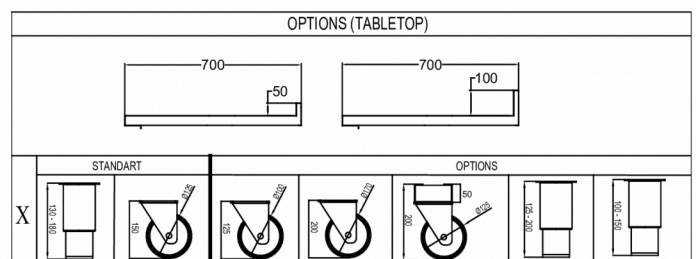

HOSHIZAKI

Premier K 4 A 2D 2D 2D 2D L E

Spezifikationen

Temperaturbereich	GN-Blechmaß	Volumen, brutto	Nettonutzinhalt	Volumen, netto	Elektrischer Anschluss	Anschlussleistung	Klimaklasse	Geräuschniveau	Kälteleistung (bei -10°C)
+2/+12°C	1/1 GN	625 L	352 L	352 L	230V, 50Hz	125 W	4	43 dB	350 W

VERSANDANGABEN

Breite (verpackt)	Tiefe (verpackt)	Höhe (verpackt)	Volumen (verpackt)	Bruttogewicht	Breite	Tiefe	Höhe	Nettogewicht
2.226 mm	730 mm	1.081 mm	1,79 m3	212 kg	2.196 mm	700 mm	794,2 mm	192 kg

Haftungsausschluss: Es wurden alle Anstrengungen unternommen, um sicherzustellen, dass die in diesem Datenblatt enthaltenen Informationen zum Zeitpunkt der Veröffentlichung korrekt sind. Hoshizaki Europe BV übernimmt keine Verantwortung oder Haftung für Druckfehler oder Auslassungen oder für eine Fehlinterpretation der Informationen in dieser Veröffentlichung und behält sich das Recht auf Änderungen ohne vorherige Ankündigung vor.

Hoshizaki Belgium info@hoshizaki.nl
Hoshizaki Danmark info@hoshizaki.dk
Hoshizaki Deutschland vertrieb@hoshizaki.de
Hoshizaki France info@hoshizaki.fr
Hoshizaki Iberia info@hoshizaki.es
Hoshizaki Italia commerciale@hoshizaki.it
Hoshizaki Middle East sales.ex@hoshizaki-europe.com

Hoshizaki Netherlands info@hoshizaki.nl
Hoshizaki Norge salg@hoshizaki.no
Hoshizaki Sverige orderSE@hoshizaki.dk
Hoshizaki UK uksales@hoshizaki.uk
Exportländer sales.ex@hoshizaki-europe.com
Andere Länder sales.ex@hoshizaki-europe.com
www.hoshizaki-europe.com