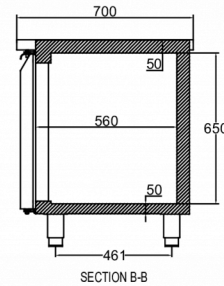

HOSHIZAKI

Premier K 4 A 2D 2D 2D 2D L E

SPEZIFIKATIONEN

Temperaturbereich	GN-Blechmaß	Volumen, brutto	Nettonutzinhalt	Volumen, netto	Klimaklasse	Geräuschniveau
+2/+12°C	1/1 GN	625 L	352 L	352 L	4	43 dB(A)

Elektrischer Anschluss	Anschlussleistung	Kälteleistung (bei -10°C)
230V, 50Hz	125 W	350 W

VERSANDANGABEN

Breite (verpackt)	Tiefe (verpackt)	Höhe (verpackt)	Volumen (verpackt)	Bruttogewicht	Breite	Tiefe	Höhe	Nettogewicht
2.226 mm	730 mm	1.081 mm	1,79 m³	212 kg	2.196 mm	700 mm	794,2 mm	192 kg

Haftungsausschluss: Es wurden alle Anstrengungen unternommen, um sicherzustellen, dass die in diesem Datenblatt enthaltenen Informationen zum Zeitpunkt der Veröffentlichung korrekt sind. Hoshizaki Europe BV übernimmt keine Verantwortung oder Haftung für Druckfehler oder Auslassungen oder für eine Fehlinterpretation der Informationen in dieser Veröffentlichung und behält sich das Recht auf Änderungen ohne vorherige Ankündigung vor.

Hoshizaki Belgium
Hoshizaki Danmark
Hoshizaki Deutschland
Hoshizaki France
Hoshizaki Iberia
Hoshizaki Italia
Hoshizaki Middle East

info@hoshizaki.nl
info@hoshizaki.dk
vertrieb@hoshizaki.de
info@hoshizaki.fr
info@hoshizaki.es
commerciale@hoshizaki.it
sales.ex@hoshizaki-europe.com

Hoshizaki Netherlands info@hoshizaki.nl
Hoshizaki Norge salg@hoshizaki.no
Hoshizaki Sverige orderSE@hoshizaki.dk
Hoshizaki UK uksales@hoshizaki.uk
Exportländer sales.ex@hoshizaki-europe.com
Andere Länder sales.ex@hoshizaki-europe.com

www.hoshizaki-europe.com