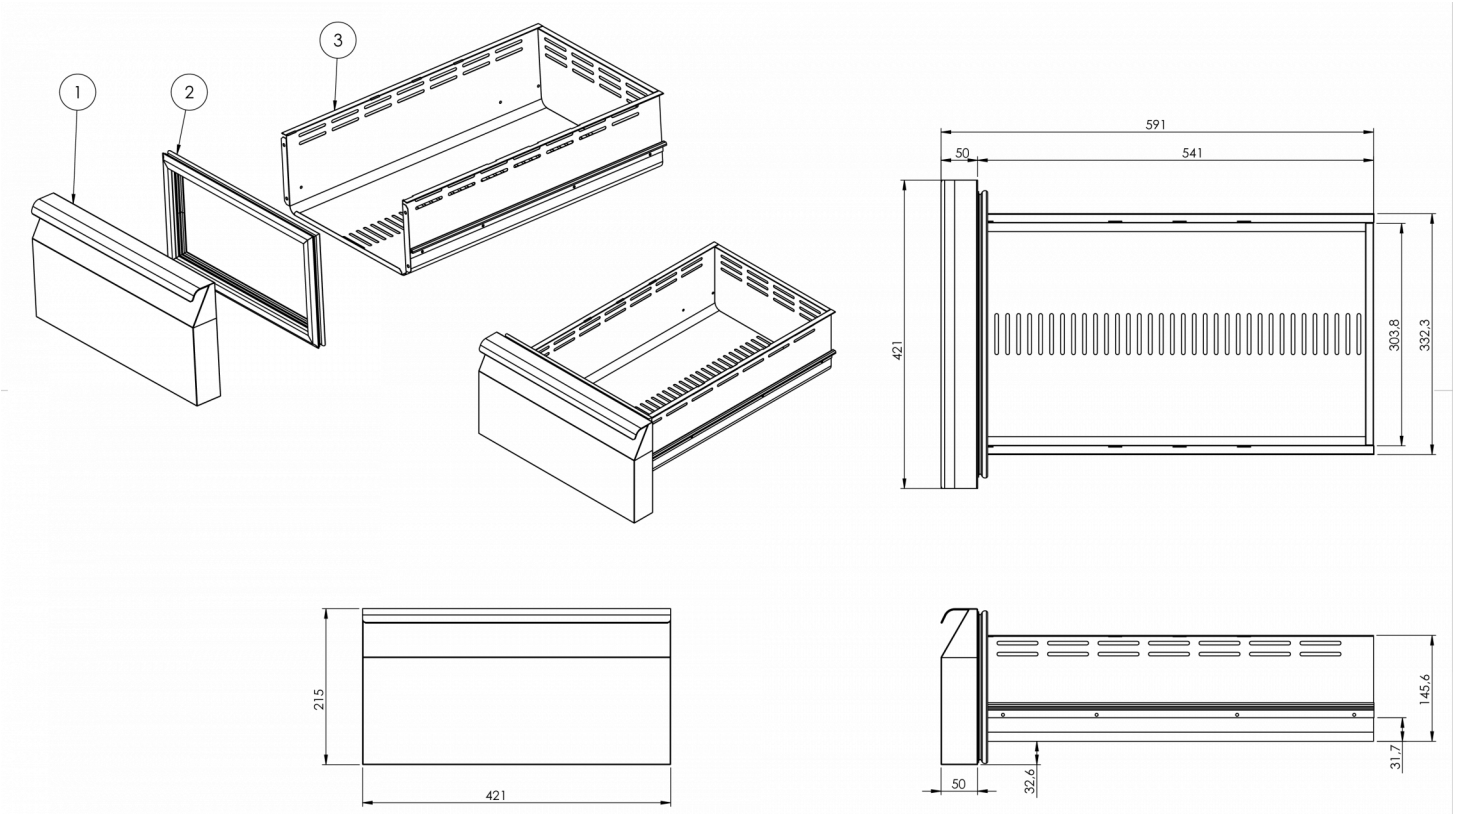

HOSHIZAKI

Premier K 4 A 2D 2D 2D 2D L E

Hoshizaki Belgium info@hoshizaki.nl
Hoshizaki Danmark info@hoshizaki.dk
Hoshizaki Deutschland vertrieb@hoshizaki.de
Hoshizaki France info@hoshizaki.fr
Hoshizaki Iberia info@hoshizaki.es
Hoshizaki Italia commerciale@hoshizaki.it
Hoshizaki Middle East sales.ex@hoshizaki-europe.com

Hoshizaki Netherlands info@hoshizaki.nl
Hoshizaki Norge salg@hoshizaki.no
Hoshizaki Sverige orderSE@hoshizaki.dk
Hoshizaki UK uksales@hoshizaki.uk
Exportländer sales.ex@hoshizaki-europe.com
Andere Länder sales.ex@hoshizaki-europe.com
www.hoshizaki-europe.com