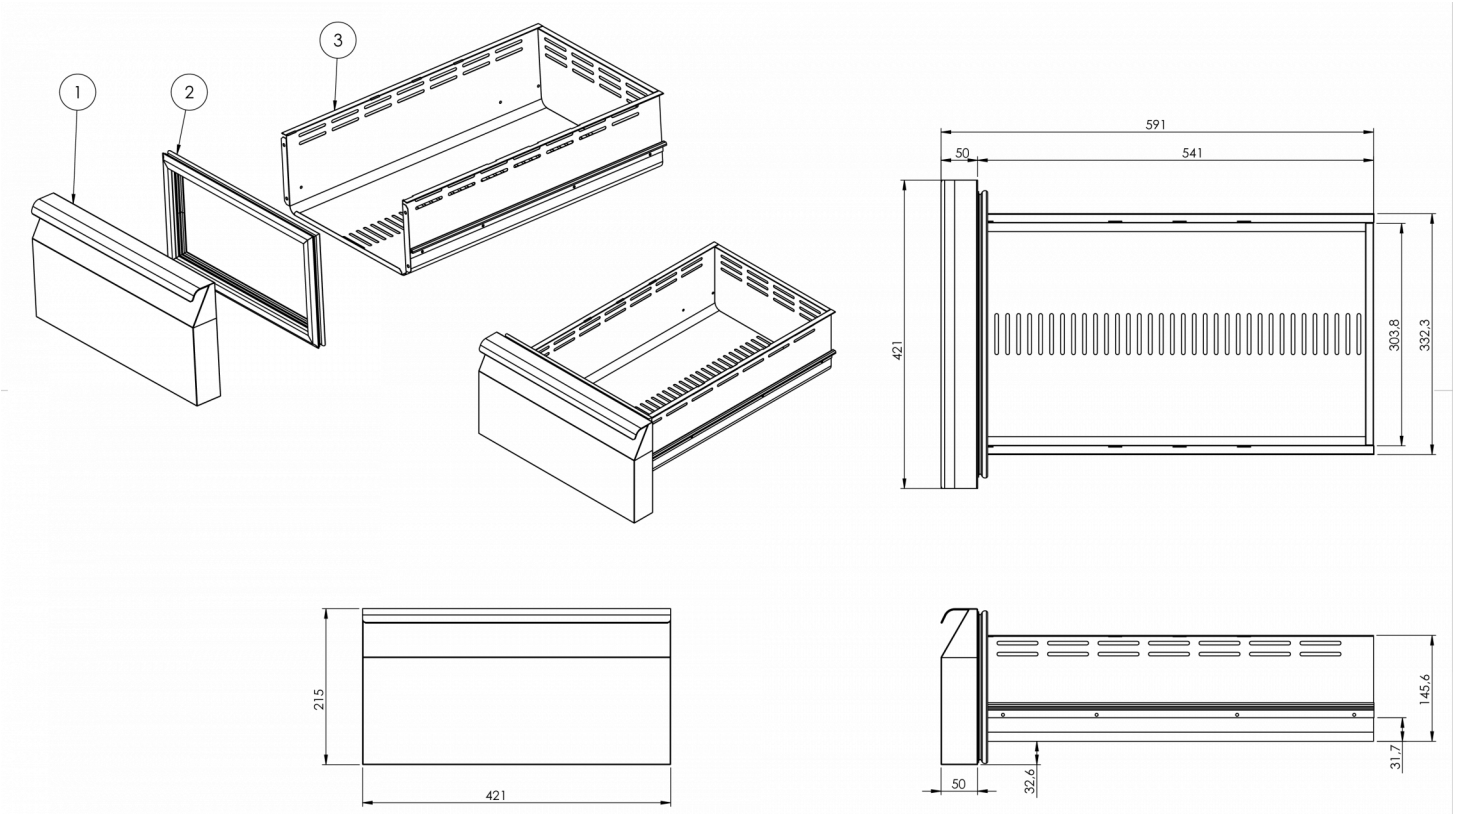

HOSHIZAKI

Premier K 4 B 2D 2D 2D 2D L E

Hoshizaki Belgium info@hoshizaki.nl
Hoshizaki Danmark info@hoshizaki.dk
Hoshizaki Deutschland vertrieb@hoshizaki.de
Hoshizaki France info@hoshizaki.fr
Hoshizaki Iberia info@hoshizaki.es
Hoshizaki Italia commerciale@hoshizaki.it
Hoshizaki Middle East sales.ex@hoshizaki-europe.com

Hoshizaki Netherlands info@hoshizaki.nl
Hoshizaki Norge salg@hoshizaki.no
Hoshizaki Sverige orderSE@hoshizaki.dk
Hoshizaki UK uksales@hoshizaki.uk
Exportländer sales.ex@hoshizaki-europe.com
Andere Länder sales.ex@hoshizaki-europe.com
www.hoshizaki-europe.com