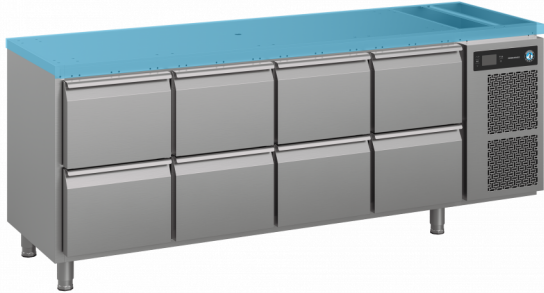

## Premier K 4 B 2D 2D 2D 2D L E Kühltisch mit 4 Sektionen

PRODUKTSERIE: PREMIER 470  
ARTIKELNUMMER: 41 103333100

Hoshizaki Premier K 4 B 2D 2D 2D 2D L E ist ein 1/1 GN-Kühltisch (4 Sektionen) mit je zwei 1/2 Schubladen pro Sektion und einem Isoliersatz (ohne Arbeitsplatte). Er hat ein Nett Nutzvolumen von 352 Ltr.

- Umluftkühlung
- Belüftung komplett vorne
- Das Gerät kann vollständig integriert werden. Aufgrund der Belüftung vorne ist keine weitere Belüftung zur Unterseite, den Seiten oder der Rückseite des Geräts erforderlich.
- Automatische Abtauung mit Tauwasserverdunstung
- Stabile Konstruktion von Gehäuse und Kompressorraum
- Kühlsystem der Klimaklasse 4
- Außen und innen aus rostfreiem Edelstahl
- Eine kompakte, herausziehbare Kühleinheit für einfache Wartung und unkomplizierten Service
- Herausnehmbarer Verflüssigerfilter für optimale Reinigung oder zum einfachen Wechsel
- Segmentierte Block-Kühleinheit
- Aufgrund der hohen Kühlleistung ist ein Schubladenbereich neben dem Kompressorraum möglich
- Schubladen mit Ausziehsperre
- Abnehmbare magnetische Schubladendichtungen mit dreifacher Isolierung
- Wannenförmiger Innenboden mit abgerundeten Ecken zum Auffangen von Flüssigkeit
- IP 2X-Spritzwasserschutz
- Gleiches Design wie bei den Premier-Schränken