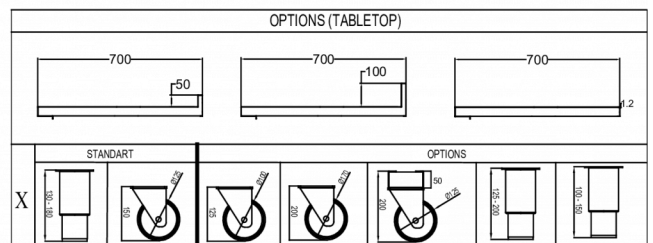

HOSHIZAKI

Premier K 4 B 2D 2D 2D 2D L E

SPEZIFIKATIONEN

Temperaturbereich	GN-Blechmaß	Volumen, brutto	Nettonutzinhalt	Volumen, netto	Klimaklasse	Geräuschniveau
+2/+12°C	1/1 GN	625 L	352 L	352 L	4	63 dB(A)

Elektrischer Anschluss	Anschlussleistung	Kälteleistung (bei -10°C)
230V, 50Hz	125 W	350 W

VERSANDANGABEN

Breite (verpackt)	Tiefe (verpackt)	Höhe (verpackt)	Volumen (verpackt)	Bruttogewicht	Breite	Tiefe	Höhe	Nettogewicht
2.226 mm	710 mm	1.079 mm	1,74 m³	187 kg	2.192 mm	680 mm	750 mm	167 kg

Haftungsausschluss: Es wurden alle Anstrengungen unternommen, um sicherzustellen, dass die in diesem Datenblatt enthaltenen Informationen zum Zeitpunkt der Veröffentlichung korrekt sind. Hoshizaki Europe BV übernimmt keine Verantwortung oder Haftung für Druckfehler oder Auslassungen oder für eine Fehlinterpretation der Informationen in dieser Veröffentlichung und behält sich das Recht auf Änderungen ohne vorherige Ankündigung vor.

Hoshizaki Belgium
Hoshizaki Danmark
Hoshizaki Deutschland
Hoshizaki France
Hoshizaki Iberia
Hoshizaki Italia
Hoshizaki Middle East

info@hoshizaki.nl
info@hoshizaki.dk
vertrieb@hoshizaki.de
info@hoshizaki.fr
info@hoshizaki.es
commerciale@hoshizaki.it
sales.ex@hoshizaki-europe.com

Hoshizaki Netherlands info@hoshizaki.nl
Hoshizaki Norge salg@hoshizaki.no
Hoshizaki Sverige orderSE@hoshizaki.dk
Hoshizaki UK uksales@hoshizaki.uk
Exportländer sales.ex@hoshizaki-europe.com
Andere Länder sales.ex@hoshizaki-europe.com

www.hoshizaki-europe.com