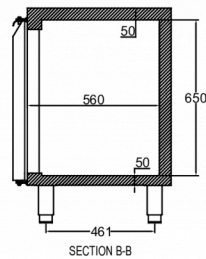

HOSHIZAKI

Premier K 4 B 2D 2D 2D 2D L E

SPEZIFIKATIONEN

Temperaturbereich	GN-Blechmaß	Volumen, brutto	Nettonutzinhalt	Volumen, netto	Klimaklasse	Geräuschniveau
+2/+12°C	1/1 GN	625 L	352 L	352 L	4	63 dB(A)

Elektrischer Anschluss	Anschlussleistung	Kälteleistung (bei -10°C)
230V, 50Hz	125 W	350 W

VERSANDANGABEN

Breite (verpackt)	Tiefe (verpackt)	Höhe (verpackt)	Volumen (verpackt)	Bruttogewicht	Breite	Tiefe	Höhe	Nettogewicht
2.226 mm	710 mm	1.079 mm	1,74 m³	187 kg	2.192 mm	680 mm	750 mm	167 kg

Haftungsausschluss: Es wurden alle Anstrengungen unternommen, um sicherzustellen, dass die in diesem Datenblatt enthaltenen Informationen zum Zeitpunkt der Veröffentlichung korrekt sind. Hoshizaki Europe BV übernimmt keine Verantwortung oder Haftung für Druckfehler oder Auslassungen oder für eine Fehlinterpretation der Informationen in dieser Veröffentlichung und behält sich das Recht auf Änderungen ohne vorherige Ankündigung vor.

Hoshizaki Belgium
Hoshizaki Danmark
Hoshizaki Deutschland
Hoshizaki France
Hoshizaki Iberia
Hoshizaki Italia
Hoshizaki Middle East

info@hoshizaki.nl
info@hoshizaki.dk
vertrieb@hoshizaki.de
info@hoshizaki.fr
info@hoshizaki.es
commerciale@hoshizaki.it
sales.ex@hoshizaki-europe.com

Hoshizaki Netherlands info@hoshizaki.nl
Hoshizaki Norge salg@hoshizaki.no
Hoshizaki Sverige orderSE@hoshizaki.dk
Hoshizaki UK uksales@hoshizaki.uk
Exportländer sales.ex@hoshizaki-europe.com
Andere Länder sales.ex@hoshizaki-europe.com

www.hoshizaki-europe.com