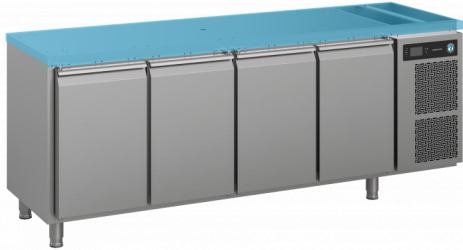

HOSHIZAKI

Premier F 4 B DL DL DL DR L E CO2

Tiefkühlisch mit 4 Sektionen ohne Steuerung für Zentralkälte

1 / 1 GN

ENTHALTENES ZUBEHÖR

2 graue Roste pro Türsektion

OPTIONALE EXTRAS

Satz Beine 100 - 150 mm
Satz Beine 125 - 200 mm
Satz Beine 130 - 180 mm
Edelstahl-Rost, 325 x 530 mm
Grauer Rost, 325 x 530 mm
Auflagewinkel, 2 Stück
Türsektion
Flache Arbeitsplatte
Arbeitsplatte mit 50 mm Aufkantung
Arbeitsplatte mit 100 mm Aufkantung

PRODUKTSERIE: PREMIER 470
ARTIKELNUMMER: 413031112102

Premier F 4 B DL DL DL DR L E CO2 ist ein 1/1 GN-Tiefkühlisch (4 Sektionen) mit vier Türen und einem Isoliersatz (ohne Arbeitsplatte) für den Anschluss an eine Zentralkälte-Anlage. Er ist kompatibel mit R744 (CO2) Kältemittel. Er hat ein Volumen Brutto von 625 Ltr. Die Korpushöhe beträgt 748 mm, die Rostbreite 325 mm.

- Zum Anschluss an ein externes Kältesystem (kompatibel mit dem Kältemittel R744 (CO2))
- Vorbereitet für die einfache Integration eines alternativen Controllers
- Standard-Ausschnitt für Controller der Größe H29 x B71 mm
- Drucktransmitter nicht enthalten
- Mit Expansionsventil
- Umluftkühlung
- Automatische Abtauung mit Tauwasserverdunstung
- Entwickelt für Kühlsysteme der Klimaklasse 5, die einer Umgebungstemperatur von bis zu +40 °C / 60 % r. F. standhalten
- Außen und innen aus rostfreiem Edelstahl
- Umschlagbare Türen
- Kippsichere Roste
- Abnehmbare magnetische Türdichtungen mit dreifacher Isolierung
- Wannenförmiger Innenboden mit abgerundeten Ecken zum Auffangen von Flüssigkeit
- IP 21-Spritzwasserschutz
- Gleiches Design wie bei den Premier-Schränken

GARANTIEZEIT

1 Jahr Garantie auf Teile

AUSSEN

Edelstahl AISI 304

INNENRAUM

Edelstahl AISI 304

Kältemittelkompatibilität: R744

ZERTIFIZIERUNGEN