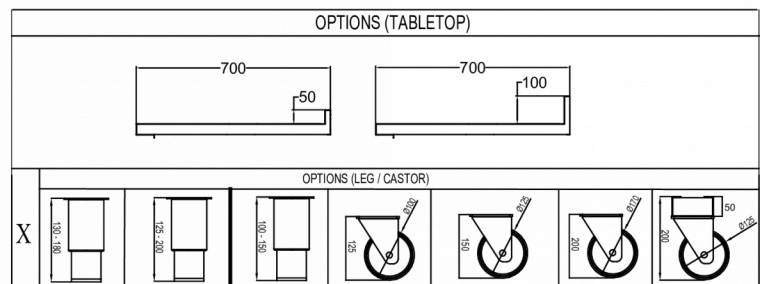

SECTION B-B

Hoshizaki Belgium
Hoshizaki Danmark
Hoshizaki Deutschland
Hoshizaki France
Hoshizaki Iberia
Hoshizaki Italia
Hoshizaki Middle East

info@hoshizaki.nl
info@hoshizaki.dk
vertrieb@hoshizaki.de
info@hoshizaki.fr
info@hoshizaki.es
commerciale@hoshizaki.it
sales.ex@hoshizaki-europe.com

Hoshizaki Netherlands info@hoshizaki.nl
Hoshizaki Norge salg@hoshizaki.no
Hoshizaki Sverige orderSE@hoshizaki.dk
Hoshizaki UK uksales@hoshizaki.uk
Exportländer sales.ex@hoshizaki-europe.com
Andere Länder sales.ex@hoshizaki-europe.com

www.hoshizaki-europe.com