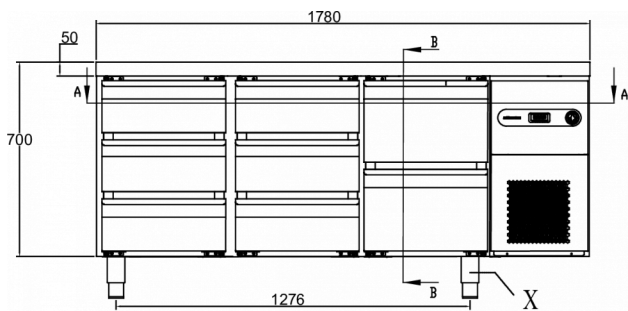

VERSANDANGABEN

Breite (verpackt)	Tiefe (verpackt)	Höhe (verpackt)	Volumen (verpackt)	Bruttogewicht	Breite	Tiefe	Höhe	Nettogewicht
1.830 mm	760 mm	1.120 mm	1,53 m ³	163 kg	1.780 mm	700 mm	700 mm	151 kg

Haftungsausschluss: Es wurden alle Anstrengungen unternommen, um sicherzustellen, dass die in diesem Datenblatt enthaltenen Informationen zum Zeitpunkt der Veröffentlichung korrekt sind. Hoshizaki Europe BV übernimmt keine Verantwortung oder Haftung für Druckfehler oder Auslassungen oder für eine Fehlinterpretation der Informationen in dieser Veröffentlichung und behält sich das Recht auf Änderungen ohne vorherige Ankündigung vor.