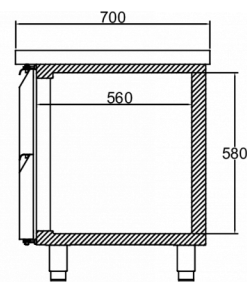

VERSANDANGABEN

Breite (verpackt)	Tiefe (verpackt)	Höhe (verpackt)	Volumen (verpackt)	Bruttogewicht	Breite	Tiefe	Höhe	Nettogewicht
1.830 mm	760 mm	1.120 mm	1,53 m ³	163 kg	1.780 mm	700 mm	700 mm	151 kg

Haftungsausschluss: Es wurden alle Anstrengungen unternommen, um sicherzustellen, dass die in diesem Datenblatt enthaltenen Informationen zum Zeitpunkt der Veröffentlichung korrekt sind. Hoshizaki Europe BV übernimmt keine Verantwortung oder Haftung für Druckfehler oder Auslassungen oder für eine Fehlinterpretation der Informationen in dieser Veröffentlichung und behält sich das Recht auf Änderungen ohne vorherige Ankündigung vor.