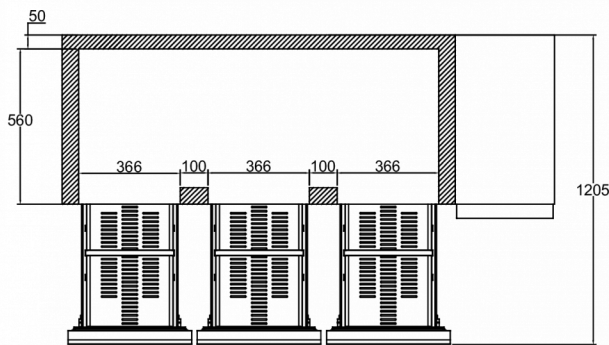

SECTION A-A