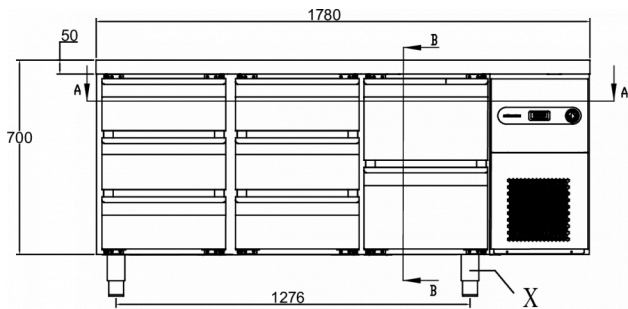

VERSANDANGABEN

Breite (verpackt)	Tiefe (verpackt)	Höhe (verpackt)	Volumen (verpackt)	Bruttogewicht	Breite	Tiefe	Höhe	Nettogewicht
1.830 mm	760 mm	1.120 mm	1,53 m ³	173 kg	1.780 mm	700 mm	700 mm	161 kg

Haftungsausschluss: Es wurden alle Anstrengungen unternommen, um sicherzustellen, dass die in diesem Datenblatt enthaltenen Informationen zum Zeitpunkt der Veröffentlichung korrekt sind. Hoshizaki Europe BV übernimmt keine Verantwortung oder Haftung für Druckfehler oder Auslassungen oder für eine Fehlinterpretation der Informationen in dieser Veröffentlichung und behält sich das Recht auf Änderungen ohne vorherige Ankündigung vor.