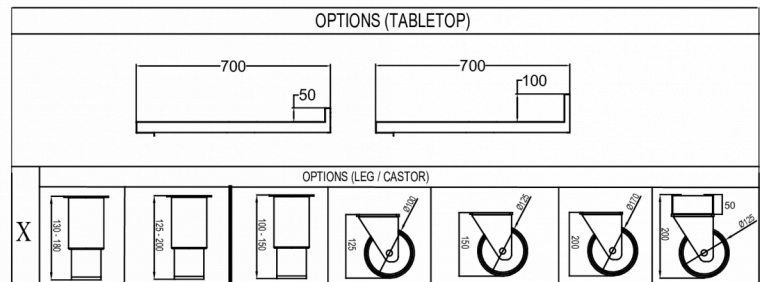

SECTION B-B

Hoshizaki Belgium
Hoshizaki Danmark
Hoshizaki Deutschland
Hoshizaki France
Hoshizaki Iberia
Hoshizaki Italia
Hoshizaki Middle East

info@hoshizaki.nl
info@hoshizaki.dk
vertrieb@hoshizaki.de
info@hoshizaki.fr
info@hoshizaki.es
commerciale@hoshizaki.it
sales.ex@hoshizaki-europe.com

Hoshizaki Netherlands info@hoshizaki.nl
Hoshizaki Norge salg@hoshizaki.no
Hoshizaki Sverige orderSE@hoshizaki.dk
Hoshizaki UK uksales@hoshizaki.uk
Exportländer sales.ex@hoshizaki-europe.com
Andere Länder sales.ex@hoshizaki-europe.com

www.hoshizaki-europe.com