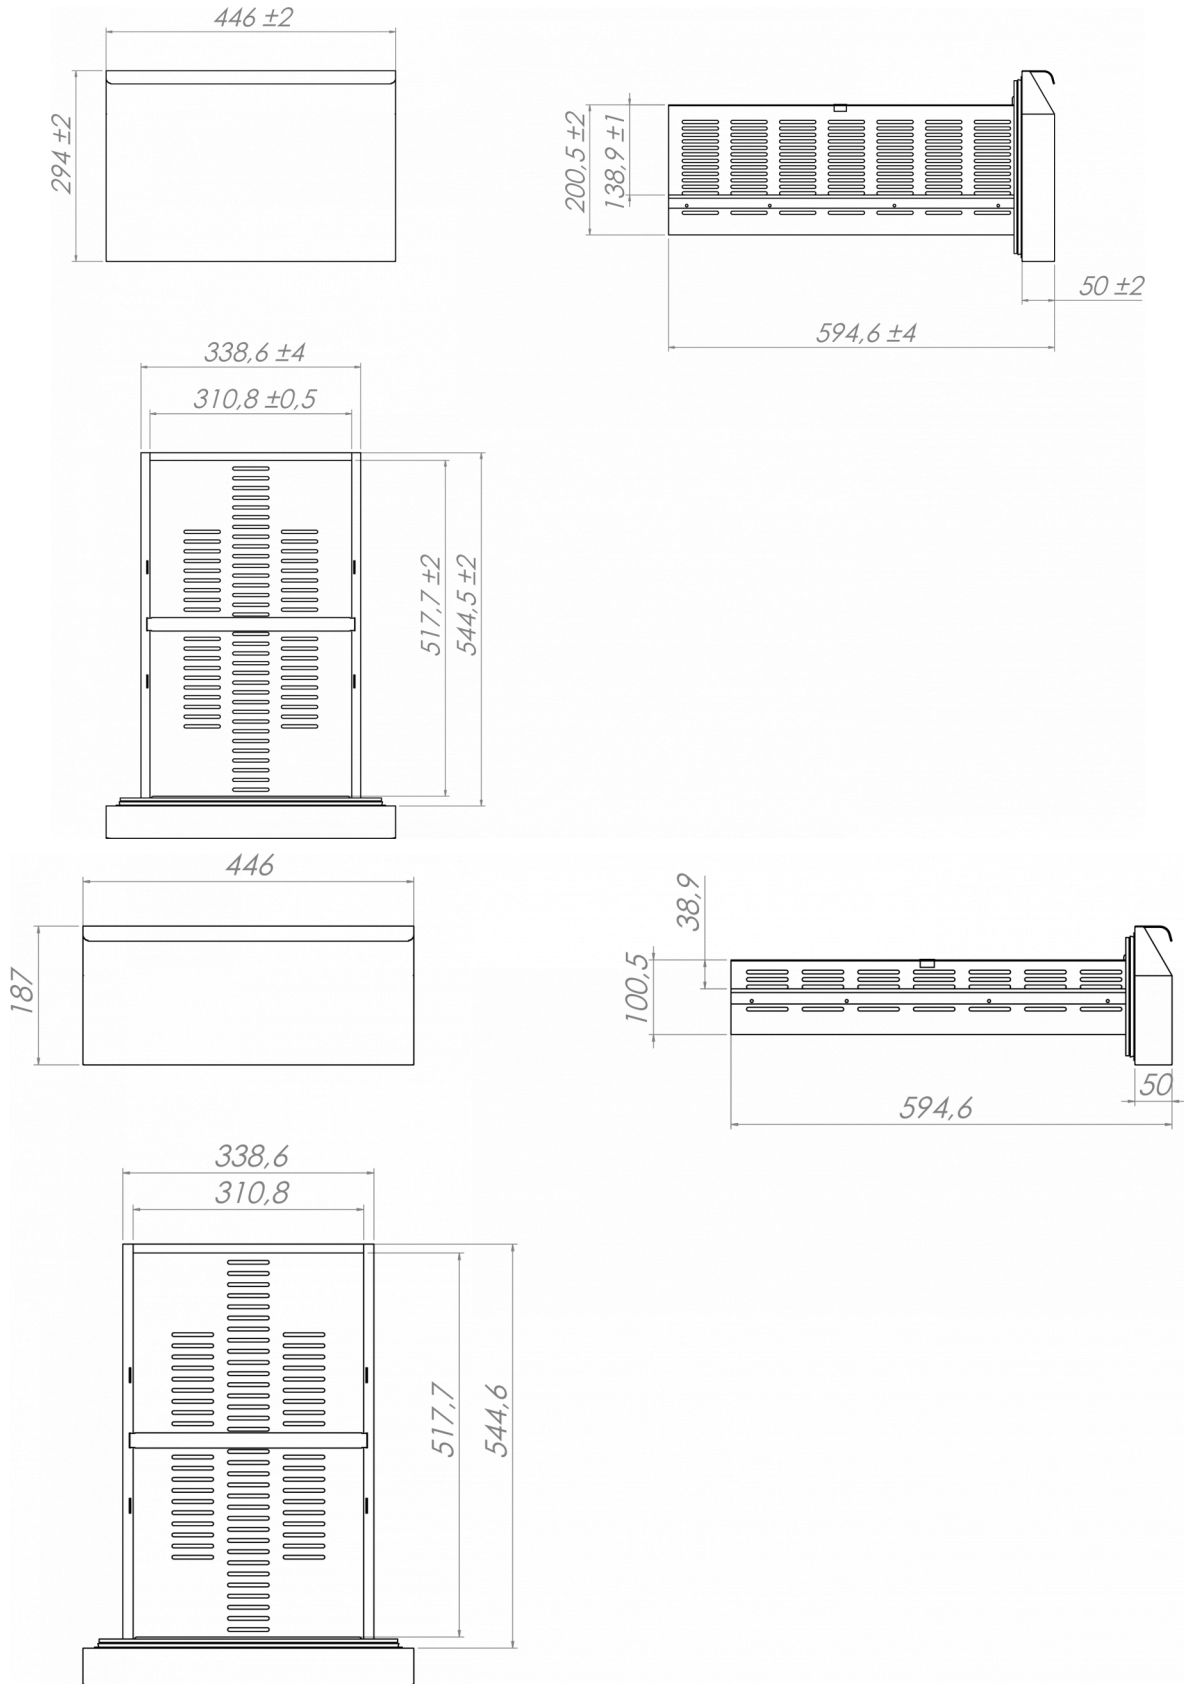

HOSHIZAKI

ADVANCE ACR-180DG-332-CRC-L2

HOSHIZAKI

Hoshizaki Belgium
Hoshizaki Danmark
Hoshizaki Deutschland
Hoshizaki France
Hoshizaki Iberia
Hoshizaki Italia
Hoshizaki Middle East

info@hoshizaki.nl
info@hoshizaki.dk
vertrieb@hoshizaki.de
info@hoshizaki.fr
info@hoshizaki.es
commerciale@hoshizaki.it
sales.ex@hoshizaki-europe.com

Hoshizaki Netherlands info@hoshizaki.nl
Hoshizaki Norge salg@hoshizaki.no
Hoshizaki Sverige orderSE@hoshizaki.dk
Hoshizaki UK uksales@hoshizaki.uk
Exportländer sales.ex@hoshizaki-europe.com
Andere Länder sales.ex@hoshizaki-europe.com

www.hoshizaki-europe.com