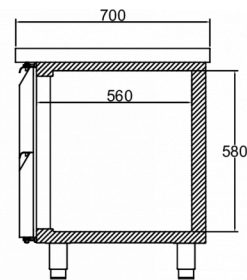

1 / 1 GN

ENTHALTENES ZUBEHÖR

Keine Angabe

OPTIONALE EXTRAS

Satz Beine für 830-880 mm Arbeitsplatte (L1)

Satz mit 4 Rollen für 850 mm Arbeitsplatte (C1)

Satz mit 4 Rollen für 900 mm Arbeitsplatte (C2)

Verlängerungssatz für Rollen (verlängert die Höhe der Rollen um 50 mm)

VERSANDANGABEN

Breite (verpackt)	Tiefe (verpackt)	Höhe (verpackt)	Volumen (verpackt)	Bruttogewicht	Breite	Tiefe	Höhe	Nettogewicht
1.830 mm	760 mm	1.120 mm	1,53 m ³	173 kg	1.780 mm	700 mm	700 mm	161 kg

Haftungsausschluss: Es wurden alle Anstrengungen unternommen, um sicherzustellen, dass die in diesem Datenblatt enthaltenen Informationen zum Zeitpunkt der Veröffentlichung korrekt sind. Hoshizaki Europe BV übernimmt keine Verantwortung oder Haftung für Druckfehler oder Auslassungen oder für eine Fehlinterpretation der Informationen in dieser Veröffentlichung und behält sich das Recht auf Änderungen ohne vorherige Ankündigung vor.