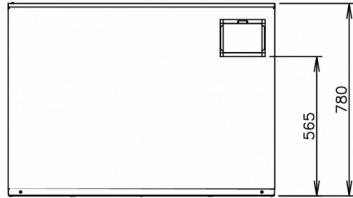

HOSHIZAKI

FM-1800ALKE-R452N-SB

SPEZIFIKATIONEN

Kühlsystem	Elektrischer Anschluss	Eisproduktion (kg/24h) - AT 10°C, WT 10°C	Eisproduktion (kg/24h) - AT 21°C, WT 15°C	Eisproduktion (kg/24h) - AT 32°C, WT 21°C	Wasserverbrauch (m3/24h) - AT 10°C, WT 10°C
Externer Kondensator	1/220 - 240V/50Hz	1.590	1.380	1.200	1,6

VERSANDANGABEN

Breite (verpackt)	Tiefe (verpackt)	Höhe (verpackt)	Volumen (verpackt)	Bruttogewicht	Breite	Tiefe	Höhe	Nettogewicht
1.191 mm	820 mm	947 mm	0,925 m3	155 kg	1.080 mm	700 mm	780 mm	140 kg

Haftungsausschluss: Es wurden alle Anstrengungen unternommen, um sicherzustellen, dass die in diesem Datenblatt enthaltenen Informationen zum Zeitpunkt der Veröffentlichung korrekt sind. Hoshizaki Europe BV übernimmt keine Verantwortung oder Haftung für Druckfehler oder Auslassungen oder für eine Fehlinterpretation der Informationen in dieser Veröffentlichung und behält sich das Recht auf Änderungen ohne vorherige Ankündigung vor.

Bitte beachten: Diese Art von Eiswürfelbereiter ist nur auf Sonderbestellung erhältlich. Bitte berücksichtigen Sie längere Lieferzeiten.

HOSHIZAKI

Hoshizaki Belgium
Hoshizaki Danmark
Hoshizaki Deutschland
Hoshizaki France
Hoshizaki Iberia
Hoshizaki Italia
Hoshizaki Middle East

info@hoshizaki.nl
info@hoshizaki.dk
vertrieb@hoshizaki.de
info@hoshizaki.fr
info@hoshizaki.es
commerciale@hoshizaki.it
sales.ex@hoshizaki-europe.com

Hoshizaki Netherlands info@hoshizaki.nl
Hoshizaki Norge salg@hoshizaki.no
Hoshizaki Sverige orderSE@hoshizaki.dk
Hoshizaki UK uksales@hoshizaki.uk
Exportländer sales.ex@hoshizaki-europe.com
Andere Länder sales.ex@hoshizaki-europe.com

www.hoshizaki-europe.com