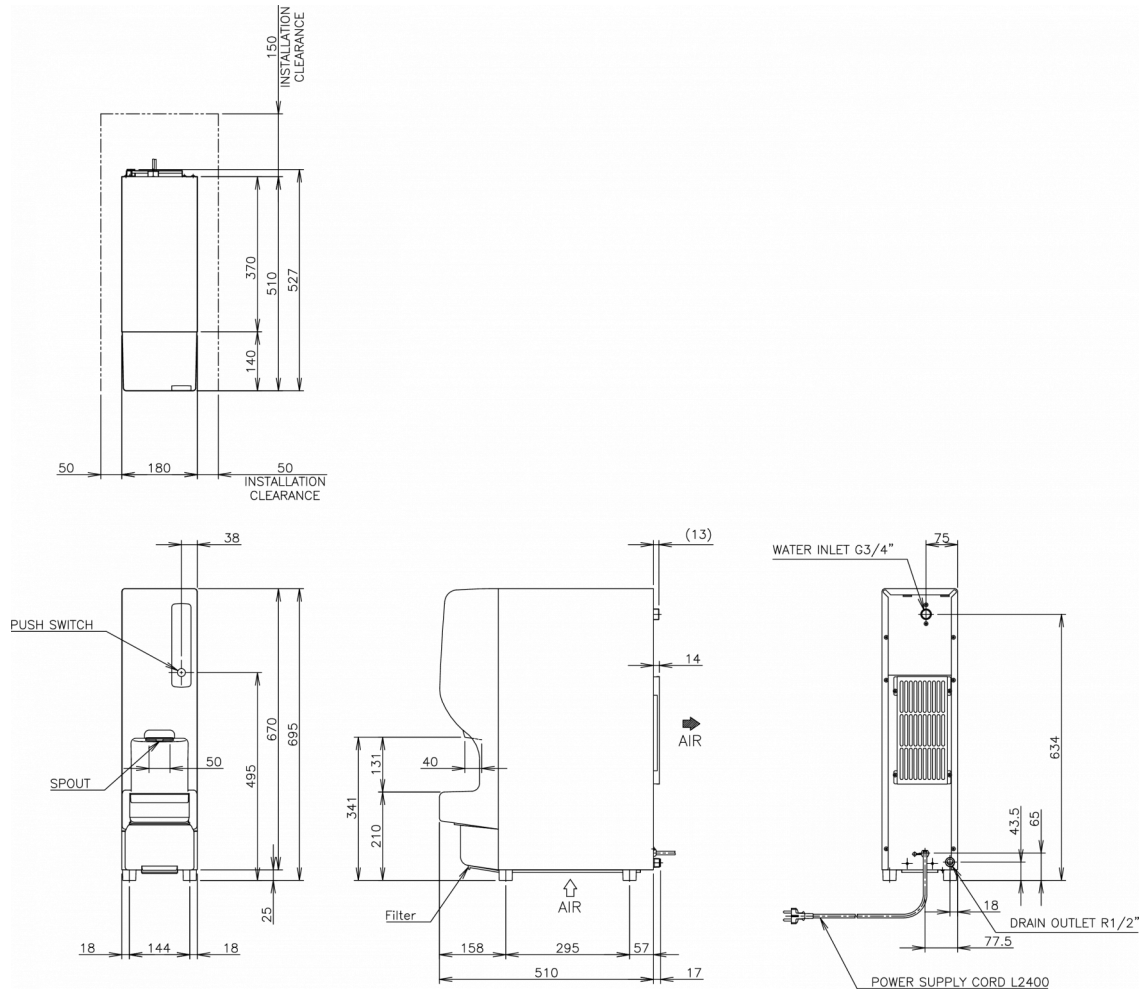

HOSHIZAKI

DSM-12DE

SPEZIFIKATIONEN

Kühlsystem	Elektrischer Anschluss	Elektrischer Verbrauch	Elektrische Leistungsschutzschalter	Wärmeabfuhr (UT 32° C, WT 21° C)	Eisproduktion (kg/24h) - AT 10° C, WT 10° C	Eisproduktion (kg/24h) - AT 21° C, WT 15° C	Eisproduktion (kg/24h) - AT 32° C, WT 21° C	Wasserverbrauch (m3/24h) - AT 10° C, WT 10° C
Luftgekühlt	1/220 - 240V/50Hz	0,2 kW	5 Ampere	0,3 kW	13	11	9	0,108

VERSANDANGABEN

Breite (verpackt)	Tiefe (verpackt)	Höhe (verpackt)	Volumen (verpackt)	Volumen, brutto	Bruttogewicht	Breite	Tiefe	Höhe	Nettogewicht
244 mm	620 mm	748 mm	0,113 m3	0,113 L	28 kg	180 mm	527 mm	695 mm	26 kg

Haftungsausschluss: Every effort has been made to ensure that the information contained in this spec sheet is accurate at the time of publishing. Hoshizaki Europe BV assumes no responsibility or liability for typographical errors or omissions or for any misinterpretation of the information within the publication and reserves the right to change without notice.

HOSHIZAKI

Hoshizaki Belgium
Hoshizaki Danmark
Hoshizaki Deutschland
Hoshizaki France
Hoshizaki Iberia
Hoshizaki Italia
Hoshizaki Middle East

info@hoshizaki.nl
info@hoshizaki.dk
vertrieb@hoshizaki.de
info@hoshizaki.fr
info@hoshizaki.es
commerciale@hoshizaki.it
sales.ex@hoshizaki-europe.com

Hoshizaki Netherlands info@hoshizaki.nl
Hoshizaki Norge salg@hoshizaki.no
Hoshizaki Sverige orderSE@hoshizaki.dk
Hoshizaki UK uksales@hoshizaki.uk
Exportländer sales.ex@hoshizaki-europe.com
Andere Länder sales.ex@hoshizaki-europe.com

www.hoshizaki-europe.com