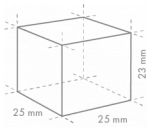

HOSHIZAKI

IM-30CWPE-U-25

Steckerfertige Eisbereiter

Eisproduktion (kg/24h) - UT 10°C, WT 10°C: 30

Lagerkapazität: 11,5 kg

EISTYP: S-Würfel - 25

Cube Size: **S-25**
Weight: 13 g

ENTHALTENES ZUBEHÖR

VERSANDANGABEN

Breite (verpackt)	Tiefe (verpackt)	Höhe (verpackt)	Volumen (verpackt)	Bruttogewicht	Breite	Tiefe	Höhe	Maße Füße	Nettogewicht
505 mm	575 mm	862 mm	0,25 m ³	43 kg	398 mm	451 mm	695 mm	für Beine 92-127 mm hinzufügen	37 kg