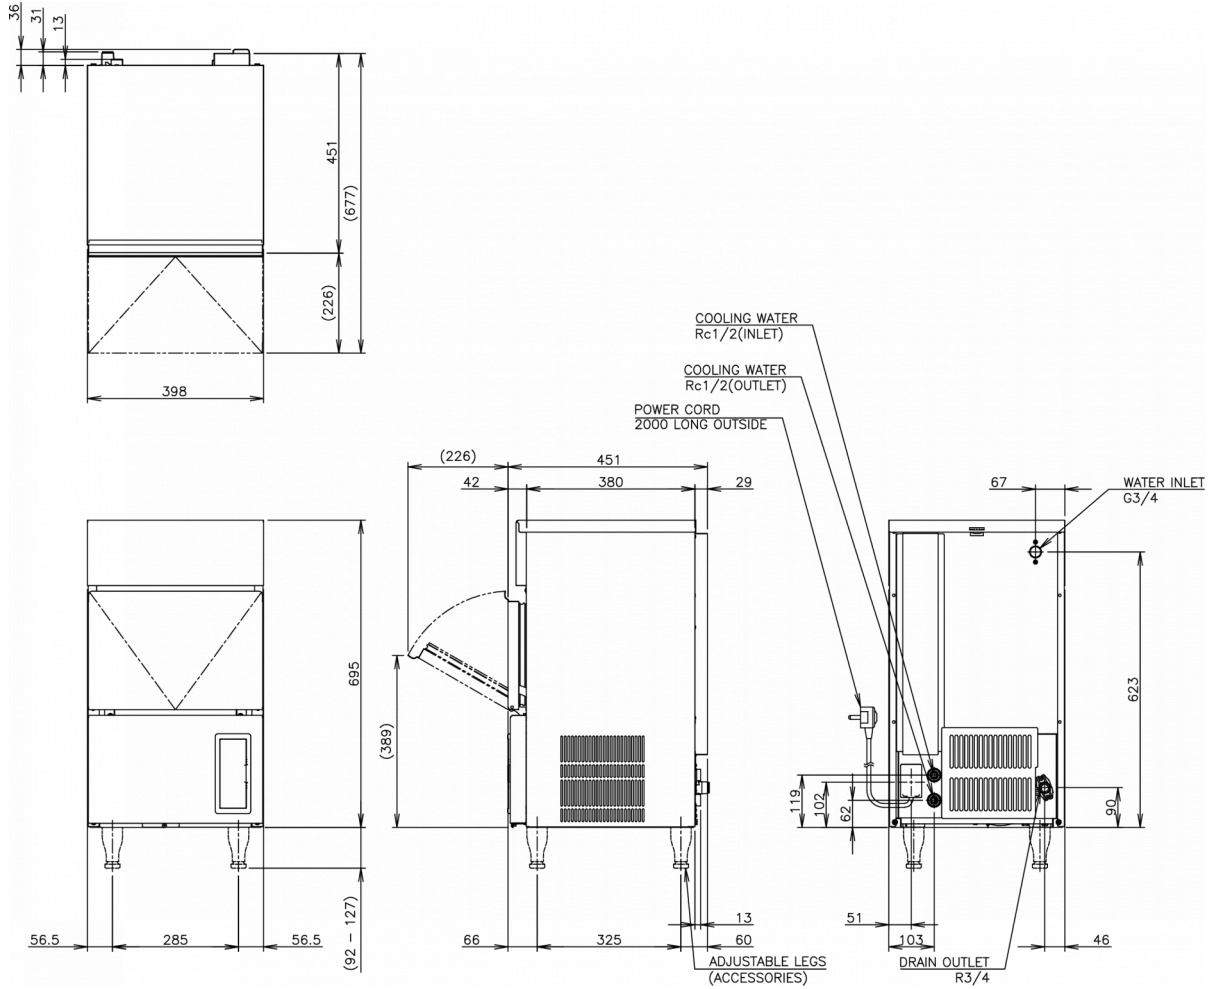

HOSHIZAKI

IM-30CWPE-U-25

SPEZIFIKATIONEN

Kühlsystem	Elektrischer Anschluss	Elektrische Leistungs-schutzschalter	Wärmeabfuhr (UT 32° C, WT 21° C)	Eisproduktion (kg/24h) - AT 10°C, WT 10°C	Eisproduktion (kg/24h) - AT 21°C, WT 15°C	Eisproduktion (kg/24h) - AT 32°C, WT 21°C
Wassergekühlt	1/220 - 240V/50Hz	5 Ampere	0,31 kW	30	28	28

VERSANDANGABEN

Breite (verpackt)	Tiefe (verpackt)	Höhe (verpackt)	Volumen (verpackt)	Bruttogewicht	Breite	Tiefe	Höhe	Maße Füße	Nettogewicht
505 mm	575 mm	862 mm	0,25 m³	43 kg	398 mm	451 mm	695 mm	für Beine 92-127 mm hinzufügen	37 kg

Haftungsausschluss: Es wurden alle Anstrengungen unternommen, um sicherzustellen, dass die in diesem Datenblatt enthaltenen Informationen zum Zeitpunkt der Veröffentlichung korrekt sind. Hoshizaki Europe BV übernimmt keine Verantwortung oder Haftung für Druckfehler oder Auslassungen oder für eine Fehlinterpretation der Informationen in dieser Veröffentlichung und behält sich das Recht auf Änderungen ohne vorherige Ankündigung vor.

Bitte beachten: Diese Art von Eiswürfelbereiter ist nur auf Sonderbestellung erhältlich. Bitte berücksichtigen Sie längere Lieferzeiten.

Hoshizaki Belgium
Hoshizaki Danmark
Hoshizaki Deutschland
Hoshizaki France
Hoshizaki Iberia
Hoshizaki Italia
Hoshizaki Middle East

info@hoshizaki.nl
info@hoshizaki.dk
vertrieb@hoshizaki.de
info@hoshizaki.fr
info@hoshizaki.es
commerciale@hoshizaki.it
sales.ex@hoshizaki-europe.com

Hoshizaki Netherlands info@hoshizaki.nl
Hoshizaki Norge salg@hoshizaki.no
Hoshizaki Sverige orderSE@hoshizaki.dk
Hoshizaki UK uksales@hoshizaki.uk
Exportländer sales.ex@hoshizaki-europe.com
Andere Länder sales.ex@hoshizaki-europe.com

www.hoshizaki-europe.com