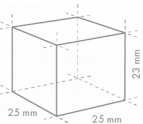

HOSHIZAKI

IM-65WPE-E-25

Steckerfertige Eisbereiter

Eisproduktion (kg/24h) - AT 10°C, WT 10°C: 54

Lagerkapazität: 26 kg

EISTYP: 5-Würfel - 25

Cube Size: **S-25**
Weight: 13 g

ENTHALTENES ZUBEHÖR

VERSANDANGABEN

Breite (verpackt)	Tiefe (verpackt)	Höhe (verpackt)	Volumen (verpackt)	Bruttogewicht	Breite	Tiefe	Höhe	Maße Füße	Nettogewicht
735 mm	570 mm	1.012 mm	0,424 m ³	59 kg	633 mm	506 mm	840 mm	für Beine 90-125 mm hinzufügen	49 kg