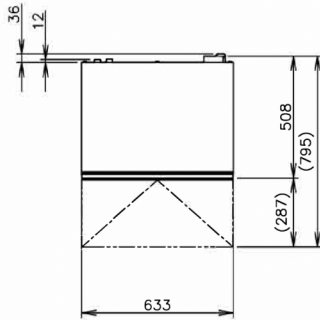

HOSHIZAKI

IM-65WPE-E-25

SPEZIFIKATIONEN

Kühlsystem	Elektrischer Anschluss	Elektrische Leistungs-schutzschalter	Wärmeabfuhr (UT 32° C, WT 21° C)	Eisproduktion (kg/24h) - AT 10° C, WT 10° C	Eisproduktion (kg/24h) - AT 21° C, WT 15° C	Eisproduktion (kg/24h) - AT 32° C, WT 21° C
Wassergekühlt	1/220 - 240V/50Hz	5 Ampere	0,43 kW	54	52	49

VERSANDANGABEN

Breite (verpackt)	Tiefe (verpackt)	Höhe (verpackt)	Volumen (verpackt)	Bruttogewicht	Breite	Tiefe	Höhe	Maße Füße	Nettogewicht
735 mm	570 mm	1.012 mm	0,424 m³	59 kg	633 mm	506 mm	840 mm	für Beine 90-125 mm hinzufügen	49 kg

Haftungsausschluss: Es wurden alle Anstrengungen unternommen, um sicherzustellen, dass die in diesem Datenblatt enthaltenen Informationen zum Zeitpunkt der Veröffentlichung korrekt sind. Hoshizaki Europe BV übernimmt keine Verantwortung oder Haftung für Druckfehler oder Auslassungen oder für eine Fehlinterpretation der Informationen in dieser Veröffentlichung und behält sich das Recht auf Änderungen ohne vorherige Ankündigung vor.

Bitte beachten: Diese Art von Eiswürfelbereiter ist nur auf Sonderbestellung erhältlich. Bitte berücksichtigen Sie längere Lieferzeiten.