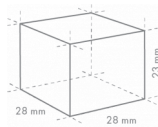

Abmessungen und Gewicht der Eiswürfel – Haftungsausschluss: Nur zur Veranschaulichung. Würfelgröße und -gewicht können aufgrund der örtlichen Installationsbedingungen unterschiedlich sein.

EISTYP: M-Würfel - 23

### Versandangaben

Breite (verpackt)	Tiefe (verpackt)	Höhe (verpackt)	Volumen (verpackt)	Bruttogewicht	Breite	Tiefe	Höhe	Nettogewicht
1.196 mm	825 mm	640 mm	0,632 m <sup>3</sup>	87 kg	1.084 mm	700 mm	500 mm	75 kg