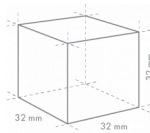

HOSHIZAKI

IM-240DWPE-32

Modulare, stapelbare Eisbereiter
Eisproduktion (kg/24h) - AT 10°C, WT 10°C: 190

EISTYP: XL-Würfel - 32

Cube Size: **XL-32**
Weight: 31 g

ENTHALTENES ZUBEHÖR

Strebe, Installationskit, Schaufel

VERSANDANGABEN

Breite (verpackt)	Tiefe (verpackt)	Höhe (verpackt)	Volumen (verpackt)	Bruttogewicht	Breite	Tiefe	Höhe	Nettogewicht
1.196 mm	825 mm	640 mm	0,632 m3	90 kg	1.084 mm	700 mm	500 mm	74 kg

Haftungsausschluss: Es wurden alle Anstrengungen unternommen, um sicherzustellen, dass die in diesem Datenblatt enthaltenen Informationen zum Zeitpunkt der Veröffentlichung korrekt sind. Hoshizaki Europe BV übernimmt keine Verantwortung oder Haftung für Druckfehler oder Auslassungen oder für eine Fehlinterpretation der Informationen in dieser Veröffentlichung und behält sich das Recht auf Änderungen ohne vorherige Ankündigung vor.