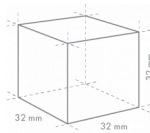

HOSHIZAKI

IM-240DWPE-32

Modulare, stapelbare Eisbereiter
Eisproduktion (kg/24h) - UT 10°C, WT 10°C: 190

EISTYP: XL-Würfel - 32

Cube Size: **XL-32**
Weight: 31 g

ENTHALTENES ZUBEHÖR

Strebe, Installationskit, Schaufel

VERSANDANGABEN

Breite (verpackt)	Tiefe (verpackt)	Höhe (verpackt)	Volumen (verpackt)	Bruttogewicht	Breite	Tiefe	Höhe	Nettogewicht
1.196 mm	825 mm	640 mm	0,632 m3	90 kg	1.084 mm	700 mm	500 mm	74 kg

Haftungsausschluss: Es wurden alle Anstrengungen unternommen, um sicherzustellen, dass die in diesem Datenblatt enthaltenen Informationen zum Zeitpunkt der Veröffentlichung korrekt sind. Hoshizaki Europe BV übernimmt keine Verantwortung oder Haftung für Druckfehler oder Auslassungen oder für eine Fehlinterpretation der Informationen in dieser Veröffentlichung und behält sich das Recht auf Änderungen ohne vorherige Ankündigung vor.