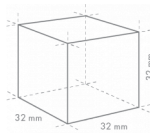

HOSHIZAKI

IM-240XWPE-32

Modulare, stapelbare Eisbereiter (erweiterbar)

Eisproduktion (kg/24h) - AT 10°C, WT 10°C: 190

EISTYP: XL-Würfel - 32

Cube Size: **XL-32**
Weight: 31 g

ENTHALTENES ZUBEHÖR

Strebe, Installationskit, Schaufel

Versandangaben

Breite (verpackt)	Tiefe (verpackt)	Höhe (verpackt)	Volumen (verpackt)	Bruttogewicht	Breite	Tiefe	Höhe	Nettogewicht
1.196 mm	825 mm	640 mm	0,632 m3	87 kg	1.084 mm	700 mm	500 mm	70 kg

Haftungsausschluss: Es wurden alle Anstrengungen unternommen, um sicherzustellen, dass die in diesem Datenblatt enthaltenen Informationen zum Zeitpunkt der Veröffentlichung korrekt sind. Hoshizaki Europe BV übernimmt keine Verantwortung oder Haftung für Druckfehler oder Auslassungen oder für eine Fehlinterpretation der Informationen in dieser Veröffentlichung und behält sich das Recht auf Änderungen ohne vorherige Ankündigung vor.