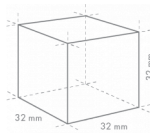

HOSHIZAKI

IM-240XWPE-32

Modulare, stapelbare Eisbereiter (erweiterbar)

Eisproduktion (kg/24h) - UT 10°C, WT 10°C: 190

EISTYP: XL-Würfel - 32

Cube Size: **XL-32**
Weight: 31 g

ENTHALTENES ZUBEHÖR

Strebe, Installationskit, Schaufel

VERSANDANGABEN

Breite (verpackt)	Tiefe (verpackt)	Höhe (verpackt)	Volumen (verpackt)	Bruttogewicht	Breite	Tiefe	Höhe	Nettogewicht
1.196 mm	825 mm	640 mm	0,632 m3	87 kg	1.084 mm	700 mm	500 mm	70 kg

Haftungsausschluss: Es wurden alle Anstrengungen unternommen, um sicherzustellen, dass die in diesem Datenblatt enthaltenen Informationen zum Zeitpunkt der Veröffentlichung korrekt sind. Hoshizaki Europe BV übernimmt keine Verantwortung oder Haftung für Druckfehler oder Auslassungen oder für eine Fehlinterpretation der Informationen in dieser Veröffentlichung und behält sich das Recht auf Änderungen ohne vorherige Ankündigung vor.