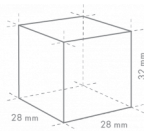

Hoshizaki empfiehlt, den wassergekühlten Kondensator an ein Umlaufkühlsystem mit geschlossenem Kreislauf anzuschließen bei der Verwendung eines Turms, eines Wasserkühlers oder ähnlichem. Die Wassernachspeisung sollte über eine Anordnung aus Kugelhahn und Trennbehälter erfolgen. Auch wenn der Anschluss eines wassergekühlten Kondensators an die Trinkwasserversorgung die Leistung der Maschine nicht beeinträchtigt, führt er mit Sicherheit zu einem hohen Wasserverbrauch und zur Verschwendung einer wertvollen Ressource, was nicht zu empfehlen ist. Es ist wahrscheinlich, dass der Anschluss solcher Geräte an ein offenes Wassernetz einen Verstoß gegen die Vorschriften der örtlichen Wasserbehörde darstellt. Abmessungen und Gewicht der Eiswürfel – Haftungsausschluss: Nur zur Veranschaulichung. Würfelgröße und -gewicht können aufgrund der örtlichen Installationsbedingungen unterschiedlich sein.

EISTYP: L-Würfel, Standard