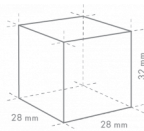

EISTYP: L-Würfel, Standard