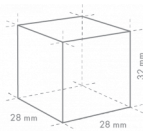

HOSHIZAKI

IM-240XWPE-U

Modulare, stapelbare Eisbereiter (erweiterbar)

Eisproduktion (kg/24h) - AT 10°C, WT 10°C: 209

EISTYP: L-Würfel, Standard

Cube Size: **L-STANDARD**
Weight: 23 g

ENTHALTENES ZUBEHÖR

Strebe, Installationskit, Schaufel

Versandangaben

Breite (verpackt)	Tiefe (verpackt)	Höhe (verpackt)	Volumen (verpackt)	Bruttogewicht	Breite	Tiefe	Höhe	Nettogewicht
1.196 mm	825 mm	640 mm	0,632 m3	94 kg	1.084 mm	700 mm	500 mm	78 kg

Haftungsausschluss: Es wurden alle Anstrengungen unternommen, um sicherzustellen, dass die in diesem Datenblatt enthaltenen Informationen zum Zeitpunkt der Veröffentlichung korrekt sind. Hoshizaki Europe BV übernimmt keine Verantwortung oder Haftung für Druckfehler oder Auslassungen oder für eine Fehlinterpretation der Informationen in dieser Veröffentlichung und behält sich das Recht auf Änderungen ohne vorherige Ankündigung vor.