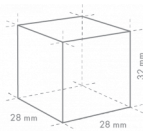

HOSHIZAKI

IM-240XWPE-U

Modulare, stapelbare Eisbereiter (erweiterbar)

Eisproduktion (kg/24h) - UT 10°C, WT 10°C: 209

EISTYP: L-Würfel, Standard

Cube Size: **L-STANDARD**
Weight: 23 g

ENTHALTENES ZUBEHÖR

Strebe, Installationskit, Schaufel

VERSANDANGABEN

Breite (verpackt)	Tiefe (verpackt)	Höhe (verpackt)	Volumen (verpackt)	Bruttogewicht	Breite	Tiefe	Höhe	Nettogewicht
1.196 mm	825 mm	640 mm	0,632 m3	94 kg	1.084 mm	700 mm	500 mm	78 kg

Haftungsausschluss: Es wurden alle Anstrengungen unternommen, um sicherzustellen, dass die in diesem Datenblatt enthaltenen Informationen zum Zeitpunkt der Veröffentlichung korrekt sind. Hoshizaki Europe BV übernimmt keine Verantwortung oder Haftung für Druckfehler oder Auslassungen oder für eine Fehlinterpretation der Informationen in dieser Veröffentlichung und behält sich das Recht auf Änderungen ohne vorherige Ankündigung vor.