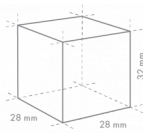

HOSHIZAKI

IM-240XWPE-U

Modulare, stapelbare Eisbereiter (erweiterbar)

Eisproduktion (kg/24h) - UT 10°C, WT 10°C: 209

EISTYP: L-Würfel, Standard

Cube Size: **L-STANDARD**
Weight: 23 g

ENTHALTENES ZUBEHÖR

Strebe, Installationskit, Schaufel

VERSANDANGABEN

Breite (verpackt)	Tiefe (verpackt)	Höhe (verpackt)	Volumen (verpackt)	Bruttogewicht	Breite	Tiefe	Höhe	Nettogewicht
1.196 mm	825 mm	640 mm	0,632 m3	94 kg	1.084 mm	700 mm	500 mm	78 kg

Haftungsausschluss: Es wurden alle Anstrengungen unternommen, um sicherzustellen, dass die in diesem Datenblatt enthaltenen Informationen zum Zeitpunkt der Veröffentlichung korrekt sind. Hoshizaki Europe BV übernimmt keine Verantwortung oder Haftung für Druckfehler oder Auslassungen oder für eine Fehlinterpretation der Informationen in dieser Veröffentlichung und behält sich das Recht auf Änderungen ohne vorherige Ankündigung vor.