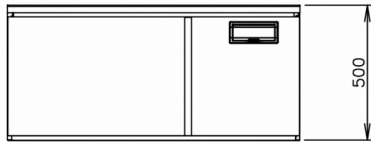

HOSHIZAKI

IM-240DWPE-U-32