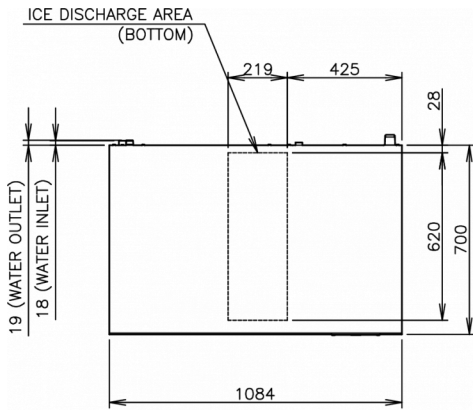

HOSHIZAKI

IM-240DWPE-U-32

SPZIFIKATIONEN

Kühlsystem	Elektrischer Anschluss	Elektrischer Verbrauch	Elektrische Leistungsschutzschalter	Wärmeabfuhr (UT 32° C, WT 21° C)	Eisproduktion (kg/24h) - UT 10°C, WT 10°C	Eisproduktion (kg/24h) - UT 21°C, WT 15°C	Eisproduktion (kg/24h) - UT 32°C, WT 21°C
Wassergekühlt	1/220 - 240V/50Hz	0,785 kW	5 Ampere	1,47 kW	190	175	160

VERSANDANGABEN

Breite (verpackt)	Tiefe (verpackt)	Höhe (verpackt)	Volumen (verpackt)	Bruttogewicht	Breite	Tiefe	Höhe	Nettogewicht
1.196 mm	825 mm	640 mm	0,632 m3	90 kg	1.084 mm	700 mm	500 mm	74 kg

Haftungsausschluss: Es wurden alle Anstrengungen unternommen, um sicherzustellen, dass die in diesem Datenblatt enthaltenen Informationen zum Zeitpunkt der Veröffentlichung korrekt sind. Hoshizaki Europe BV übernimmt keine Verantwortung oder Haftung für Druckfehler oder Auslassungen oder für eine Fehlinterpretation der Informationen in dieser Veröffentlichung und behält sich das Recht auf Änderungen ohne vorherige Ankündigung vor.

Hoshizaki Belgium
Hoshizaki Danmark
Hoshizaki Deutschland
Hoshizaki France
Hoshizaki Iberia
Hoshizaki Italia
Hoshizaki Middle East

info@hoshizaki.nl
info@hoshizaki.dk
vertrieb@hoshizaki.de
info@hoshizaki.fr
info@hoshizaki.es
commerciale@hoshizaki.it
sales.ex@hoshizaki-europe.com

Hoshizaki Netherlands info@hoshizaki.nl
Hoshizaki Norge salg@hoshizaki.no
Hoshizaki Sverige order@hoshizaki.se
Hoshizaki UK uksales@hoshizaki.uk
Exportländer sales.ex@hoshizaki-europe.com
Andere Länder sales.ex@hoshizaki-europe.com

www.hoshizaki-europe.com