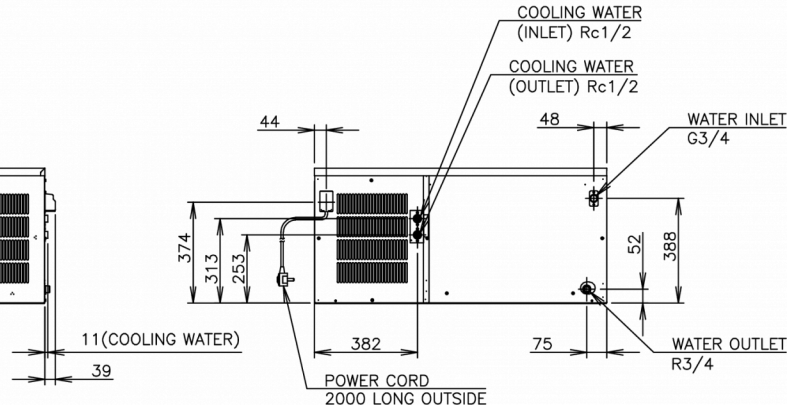

HOSHIZAKI

IM-240DWPE-U-32

SPZIFIKATIONEN

Kühlsystem	Elektrischer Anschluss	Elektrischer Verbrauch	Elektrische Leistungsschutzschalter	Wärmeabfuhr (UT 32° C, WT 21° C)	Eisproduktion (kg/24h) - UT 10°C, WT 10°C	Eisproduktion (kg/24h) - UT 21°C, WT 15°C	Eisproduktion (kg/24h) - UT 32°C, WT 21°C
Wassergekühlt	1/220 - 240V/50Hz	0,785 kW	5 Ampere	1,47 kW	190	175	160

VERSANDANGABEN

Breite (verpackt)	Tiefe (verpackt)	Höhe (verpackt)	Volumen (verpackt)	Bruttogewicht	Breite	Tiefe	Höhe	Nettogewicht
1.196 mm	825 mm	640 mm	0,632 m3	90 kg	1.084 mm	700 mm	500 mm	74 kg

Haftungsausschluss: Es wurden alle Anstrengungen unternommen, um sicherzustellen, dass die in diesem Datenblatt enthaltenen Informationen zum Zeitpunkt der Veröffentlichung korrekt sind. Hoshizaki Europe BV übernimmt keine Verantwortung oder Haftung für Druckfehler oder Auslassungen oder für eine Fehlinterpretation der Informationen in dieser Veröffentlichung und behält sich das Recht auf Änderungen ohne vorherige Ankündigung vor.

Hoshizaki Belgium
Hoshizaki Danmark
Hoshizaki Deutschland
Hoshizaki France
Hoshizaki Iberia
Hoshizaki Italia
Hoshizaki Middle East

info@hoshizaki.nl
info@hoshizaki.dk
vertrieb@hoshizaki.de
info@hoshizaki.fr
info@hoshizaki.es
commerciale@hoshizaki.it
sales.ex@hoshizaki-europe.com

Hoshizaki Netherlands info@hoshizaki.nl
Hoshizaki Norge salg@hoshizaki.no
Hoshizaki Sverige order@hoshizaki.se
Hoshizaki UK uksales@hoshizaki.uk
Exportländer sales.ex@hoshizaki-europe.com
Andere Länder sales.ex@hoshizaki-europe.com

www.hoshizaki-europe.com