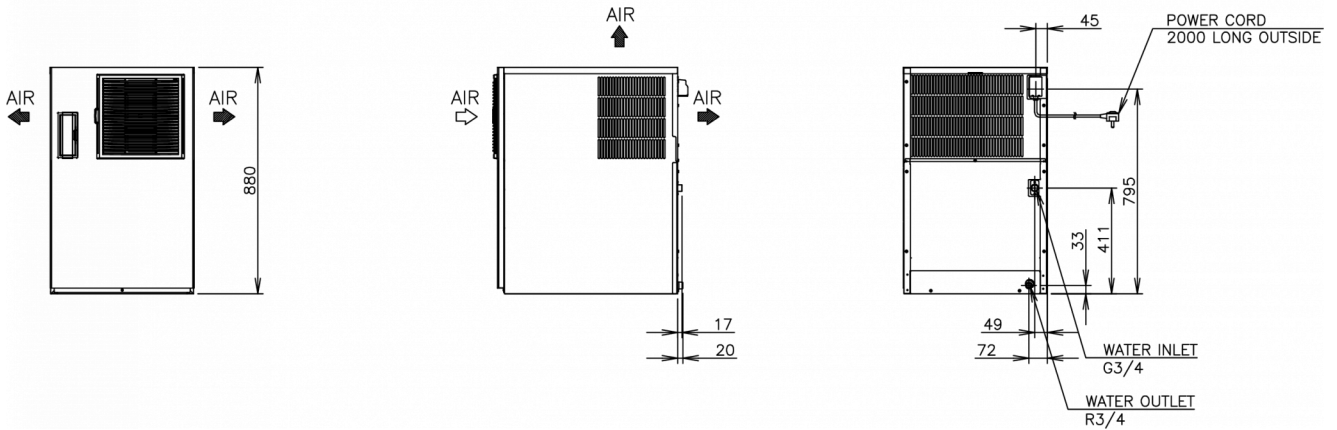

HOSHIZAKI

IM-240XWPE-U-32

SPEZIFIKATIONEN

Kühlsystem	Elektrischer Anschluss	Elektrischer Verbrauch	Elektrische Leistungsschutzschalter	Wärmeabfuhr (UT 32°C, WT 21°C)	Eisproduktion (kg/24h) - UT 10°C, WT 10°C	Eisproduktion (kg/24h) - UT 21°C, WT 15°C	Eisproduktion (kg/24h) - UT 32°C, WT 21°C
Wassergekühlt	1/220 - 240V/50Hz	0,785 kW	5 Ampere	1,47 kW	190	175	160

VERSANDANGABEN

Breite (verpackt)	Tiefe (verpackt)	Höhe (verpackt)	Volumen (verpackt)	Bruttogewicht	Breite	Tiefe	Höhe	Nettogewicht
1.196 mm	825 mm	640 mm	0,632 m3	87 kg	1.084 mm	700 mm	500 mm	70 kg

Haftungsausschluss: Es wurden alle Anstrengungen unternommen, um sicherzustellen, dass die in diesem Datenblatt enthaltenen Informationen zum Zeitpunkt der Veröffentlichung korrekt sind. Hoshizaki Europe BV übernimmt keine Verantwortung oder Haftung für Druckfehler oder Auslassungen oder für eine Fehlinterpretation der Informationen in dieser Veröffentlichung und behält sich das Recht auf Änderungen ohne vorherige Ankündigung vor.

Hoshizaki Belgium info@hoshizaki.nl
Hoshizaki Danmark info@hoshizaki.dk
Hoshizaki Deutschland vertrieb@hoshizaki.de
Hoshizaki France info@hoshizaki.fr
Hoshizaki Iberia info@hoshizaki.es
Hoshizaki Italia commerciale@hoshizaki.it
Hoshizaki Middle East sales.ex@hoshizaki-europe.com

Hoshizaki Netherlands info@hoshizaki.nl
Hoshizaki Norge salg@hoshizaki.no
Hoshizaki Sverige order@hoshizaki.se
Hoshizaki UK uksales@hoshizaki.uk
Exportländer sales.ex@hoshizaki-europe.com
Andere Länder sales.ex@hoshizaki-europe.com
www.hoshizaki-europe.com