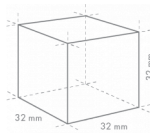

HOSHIZAKI

IM-240XWPE-U-32

Modulare, stapelbare Eisbereiter (erweiterbar)

Eisproduktion (kg/24h) - UT 10°C, WT 10°C: 190

EISTYP: XL-Würfel - 32

Cube Size: **XL-32**
Weight: 31 g

ENTHALTENES ZUBEHÖR

Strebe, Installationskit, Schaufel

VERSANDANGABEN

Breite (verpackt)	Tiefe (verpackt)	Höhe (verpackt)	Volumen (verpackt)	Bruttogewicht	Breite	Tiefe	Höhe	Nettogewicht
1.196 mm	825 mm	640 mm	0,632 m3	87 kg	1.084 mm	700 mm	500 mm	70 kg

Haftungsausschluss: Es wurden alle Anstrengungen unternommen, um sicherzustellen, dass die in diesem Datenblatt enthaltenen Informationen zum Zeitpunkt der Veröffentlichung korrekt sind. Hoshizaki Europe BV übernimmt keine Verantwortung oder Haftung für Druckfehler oder Auslassungen oder für eine Fehlinterpretation der Informationen in dieser Veröffentlichung und behält sich das Recht auf Änderungen ohne vorherige Ankündigung vor.