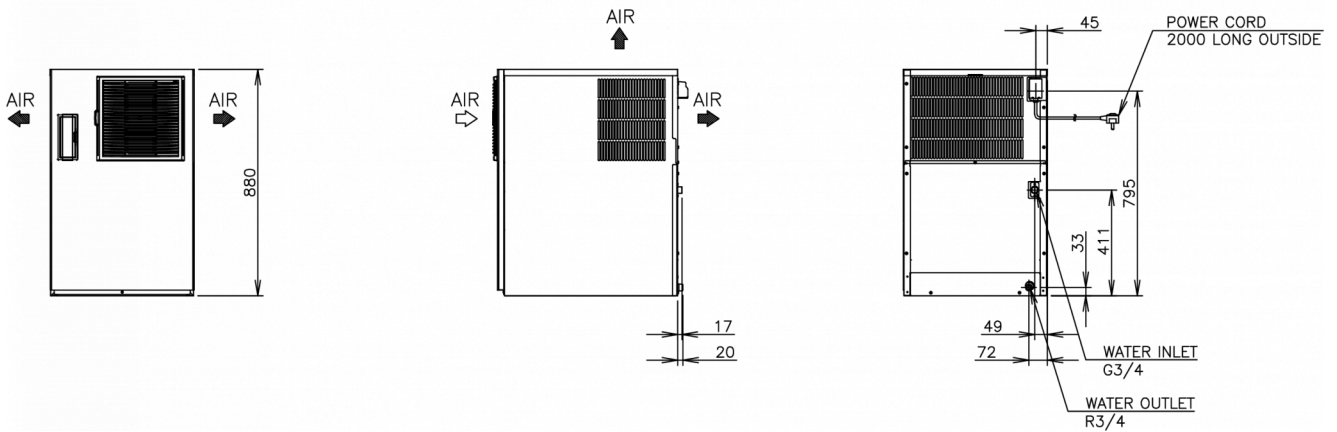

HOSHIZAKI

IM-240XWPE-U-32

SPEZIFIKATIONEN

Kühlsystem	Elektrischer Anschluss	Elektrische Leistungs-schutzschalter	Wärmeabfuhr (UT 32° C, WT 21° C)	Eisproduktion (kg/24h) - AT 10° C, WT 10° C	Eisproduktion (kg/24h) - AT 21° C, WT 15° C	Eisproduktion (kg/24h) - AT 32° C, WT 21° C
Wassergekühlt	1/220 - 240V/50Hz	5 Ampere	1,47 kW	190	175	160

VERSANDANGABEN

Breite (verpackt)	Tiefe (verpackt)	Höhe (verpackt)	Volumen (verpackt)	Bruttogewicht	Breite	Tiefe	Höhe	Nettogewicht
1.196 mm	825 mm	640 mm	0,632 m3	87 kg	1.084 mm	700 mm	500 mm	70 kg

Haftungsausschluss: Es wurden alle Anstrengungen unternommen, um sicherzustellen, dass die in diesem Datenblatt enthaltenen Informationen zum Zeitpunkt der Veröffentlichung korrekt sind. Hoshizaki Europe BV übernimmt keine Verantwortung oder Haftung für Druckfehler oder Auslassungen oder für eine Fehlinterpretation der Informationen in dieser Veröffentlichung und behält sich das Recht auf Änderungen ohne vorherige Ankündigung vor.

HOSHIZAKI

Hoshizaki Belgium
Hoshizaki Danmark
Hoshizaki Deutschland
Hoshizaki France
Hoshizaki Iberia
Hoshizaki Italia
Hoshizaki Middle East

info@hoshizaki.nl
info@hoshizaki.dk
vertrieb@hoshizaki.de
info@hoshizaki.fr
info@hoshizaki.es
commerciale@hoshizaki.it
sales.ex@hoshizaki-europe.com

Hoshizaki Netherlands info@hoshizaki.nl
Hoshizaki Norge salg@hoshizaki.no
Hoshizaki Sverige orderSE@hoshizaki.dk
Hoshizaki UK uksales@hoshizaki.uk
Exportländer sales.ex@hoshizaki-europe.com
Andere Länder sales.ex@hoshizaki-europe.com

www.hoshizaki-europe.com