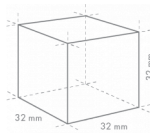

HOSHIZAKI

IM-240XWPE-U-32

Modulare, stapelbare Eisbereiter (erweiterbar)

Eisproduktion (kg/24h) - AT 10°C, WT 10°C: 190

EISTYP: XL-Würfel - 32

Cube Size: **XL-32**
Weight: 31 g

ENTHALTENES ZUBEHÖR

Strebe, Installationskit, Schaufel

VERSANDANGABEN

Breite (verpackt)	Tiefe (verpackt)	Höhe (verpackt)	Volumen (verpackt)	Bruttogewicht	Breite	Tiefe	Höhe	Nettogewicht
1.196 mm	825 mm	640 mm	0,632 m3	87 kg	1.084 mm	700 mm	500 mm	70 kg

Haftungsausschluss: Es wurden alle Anstrengungen unternommen, um sicherzustellen, dass die in diesem Datenblatt enthaltenen Informationen zum Zeitpunkt der Veröffentlichung korrekt sind. Hoshizaki Europe BV übernimmt keine Verantwortung oder Haftung für Druckfehler oder Auslassungen oder für eine Fehlinterpretation der Informationen in dieser Veröffentlichung und behält sich das Recht auf Änderungen ohne vorherige Ankündigung vor.