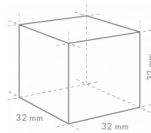

HOSHIZAKI

IM-240XWPE-U-32

Modulare, stapelbare Eisbereiter (erweiterbar)

Eisproduktion (kg/24h) - UT 10°C, WT 10°C: 190

EISTYP: XL-Würfel - 32

Cube Size: **XL-32**
Weight: 31 g

ENTHALTENES ZUBEHÖR

Strebe, Installationskit, Schaufel

VERSANDANGABEN

Breite (verpackt)	Tiefe (verpackt)	Höhe (verpackt)	Volumen (verpackt)	Bruttogewicht	Breite	Tiefe	Höhe	Nettogewicht
1.196 mm	825 mm	640 mm	0,632 m3	87 kg	1.084 mm	700 mm	500 mm	70 kg

Haftungsausschluss: Es wurden alle Anstrengungen unternommen, um sicherzustellen, dass die in diesem Datenblatt enthaltenen Informationen zum Zeitpunkt der Veröffentlichung korrekt sind. Hoshizaki Europe BV übernimmt keine Verantwortung oder Haftung für Druckfehler oder Auslassungen oder für eine Fehlinterpretation der Informationen in dieser Veröffentlichung und behält sich das Recht auf Änderungen ohne vorherige Ankündigung vor.