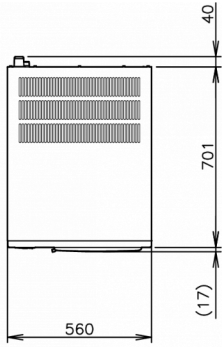

HOSHIZAKI

IM-240XWPE-U-32

SPEZIFIKATIONEN

Kühlsystem	Elektrischer Anschluss	Elektrischer Verbrauch	Elektrische Leistungsschutzschalter	Wärmeabfuhr (UT 32°C, WT 21°C)	Eisproduktion (kg/24h) - UT 10°C, WT 10°C	Eisproduktion (kg/24h) - UT 21°C, WT 15°C	Eisproduktion (kg/24h) - UT 32°C, WT 21°C
Wassergekühlt	1/220 - 240V/50Hz	0,785 kW	5 Ampere	1,47 kW	190	175	160

VERSANDANGABEN

Breite (verpackt)	Tiefe (verpackt)	Höhe (verpackt)	Volumen (verpackt)	Bruttogewicht	Breite	Tiefe	Höhe	Nettogewicht
1.196 mm	825 mm	640 mm	0,632 m3	87 kg	1.084 mm	700 mm	500 mm	70 kg

Haftungsausschluss: Es wurden alle Anstrengungen unternommen, um sicherzustellen, dass die in diesem Datenblatt enthaltenen Informationen zum Zeitpunkt der Veröffentlichung korrekt sind. Hoshizaki Europe BV übernimmt keine Verantwortung oder Haftung für Druckfehler oder Auslassungen oder für eine Fehlinterpretation der Informationen in dieser Veröffentlichung und behält sich das Recht auf Änderungen ohne vorherige Ankündigung vor.