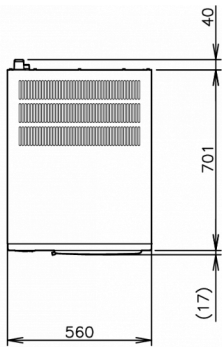

HOSHIZAKI

IM-240XWPE-U-32

SPEZIFIKATIONEN

Kühlsystem	Elektrischer Anschluss	Elektrische Leistungs-schutzschalter	Wärmeabfuhr (UT 32° C, WT 21° C)	Eisproduktion (kg/24h) - AT 10° C, WT 10° C	Eisproduktion (kg/24h) - AT 21° C, WT 15° C	Eisproduktion (kg/24h) - AT 32° C, WT 21° C
Wassergekühlt	1/220 - 240V/50Hz	5 Ampere	1,47 kW	190	175	160

VERSANDANGABEN

Breite (verpackt)	Tiefe (verpackt)	Höhe (verpackt)	Volumen (verpackt)	Bruttogewicht	Breite	Tiefe	Höhe	Nettogewicht
1.196 mm	825 mm	640 mm	0,632 m3	87 kg	1.084 mm	700 mm	500 mm	70 kg

Haftungsausschluss: Es wurden alle Anstrengungen unternommen, um sicherzustellen, dass die in diesem Datenblatt enthaltenen Informationen zum Zeitpunkt der Veröffentlichung korrekt sind. Hoshizaki Europe BV übernimmt keine Verantwortung oder Haftung für Druckfehler oder Auslassungen oder für eine Fehlinterpretation der Informationen in dieser Veröffentlichung und behält sich das Recht auf Änderungen ohne vorherige Ankündigung vor.

HOSHIZAKI

Hoshizaki Belgium
Hoshizaki Danmark
Hoshizaki Deutschland
Hoshizaki France
Hoshizaki Iberia
Hoshizaki Italia
Hoshizaki Middle East

info@hoshizaki.nl
info@hoshizaki.dk
vertrieb@hoshizaki.de
info@hoshizaki.fr
info@hoshizaki.es
commerciale@hoshizaki.it
sales.ex@hoshizaki-europe.com

Hoshizaki Netherlands info@hoshizaki.nl
Hoshizaki Norge salg@hoshizaki.no
Hoshizaki Sverige orderSE@hoshizaki.dk
Hoshizaki UK uksales@hoshizaki.uk
Exportländer sales.ex@hoshizaki-europe.com
Andere Länder sales.ex@hoshizaki-europe.com

www.hoshizaki-europe.com